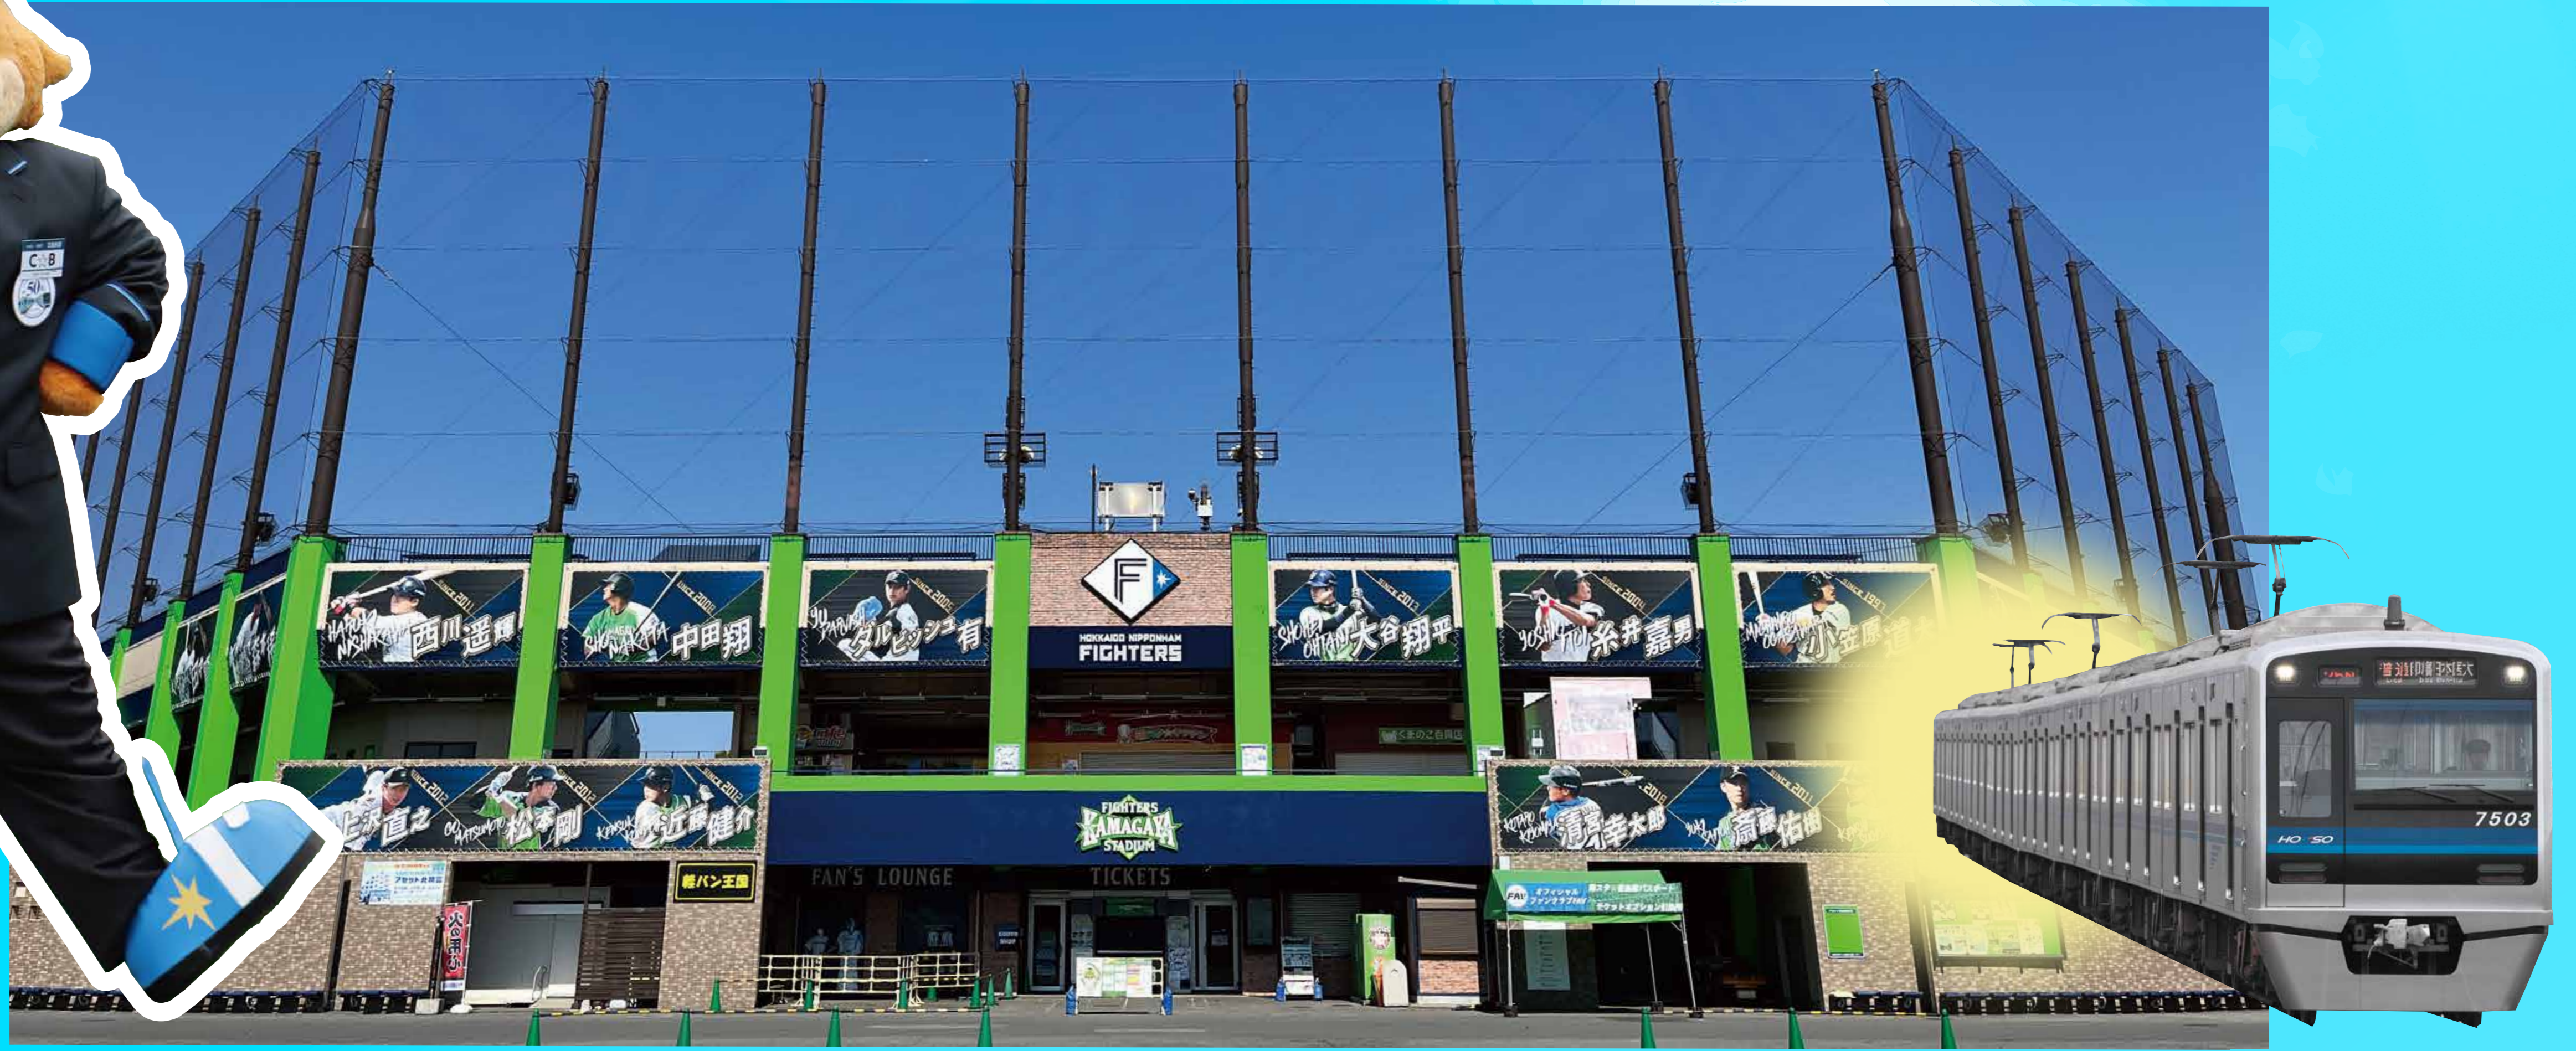

今シーズンも運行!!

鎌スタへの試合観戦は 北総線 大町駅へ!

プロ野球イースタン・リーグ公式戦
2025シーズン3月15日(土)より**公式戦開催の土休日**
大町駅から鎌ヶ谷スタジアムへ路線バス運行!

©H.N.F.

バス運行 予定日

3月 15日(土)、16日(日)、29日(土)、
30日(日)

6月 1日(日)、14日(土)、15日(日)、
28日(土)、29日(日)

4月 5日(土)、6日(日)、19日(土)、
20日(日)、29日(火・祝)