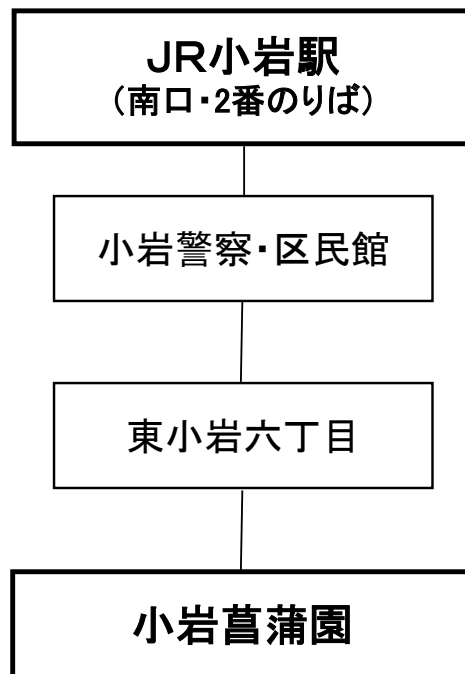

「JR小岩駅～小岩菖蒲園直通バス」

■JR小岩駅発(南口2番のりば)

	小岩菖蒲園行き		
7時			
8時	35		
9時	00	30	
10時	00	30	57
11時	20	50	
12時	20	46	
13時	11	41	
14時	11	41	
15時	11	41	
16時			

★運行日

6月 1日(日)
6月 7日(土),6月 8日(日)
6月14日(土),6月15日(日)
6月21日(土),6月22日(日)

現金運賃 220円(小児110円)

IC 運賃 216円(小児108円)

※ICカード(PASMO・Suica)、都内フリー定期券、都内一日乗車券、東京都シルバーパス、ゴールドパス・ダイヤモンドパス、キャンバスライフがご利用になれます。

■小岩菖蒲園発

	JR小岩駅行き		
7時			
8時	49		
9時	19	49	
10時	19	46	
11時	09	39	
12時	09	35	
13時	00	30	
14時	00	30	
15時	00	30	
16時	00		

※お問い合わせ先
京成バス 江戸川営業所
TEL 03-3677-5461