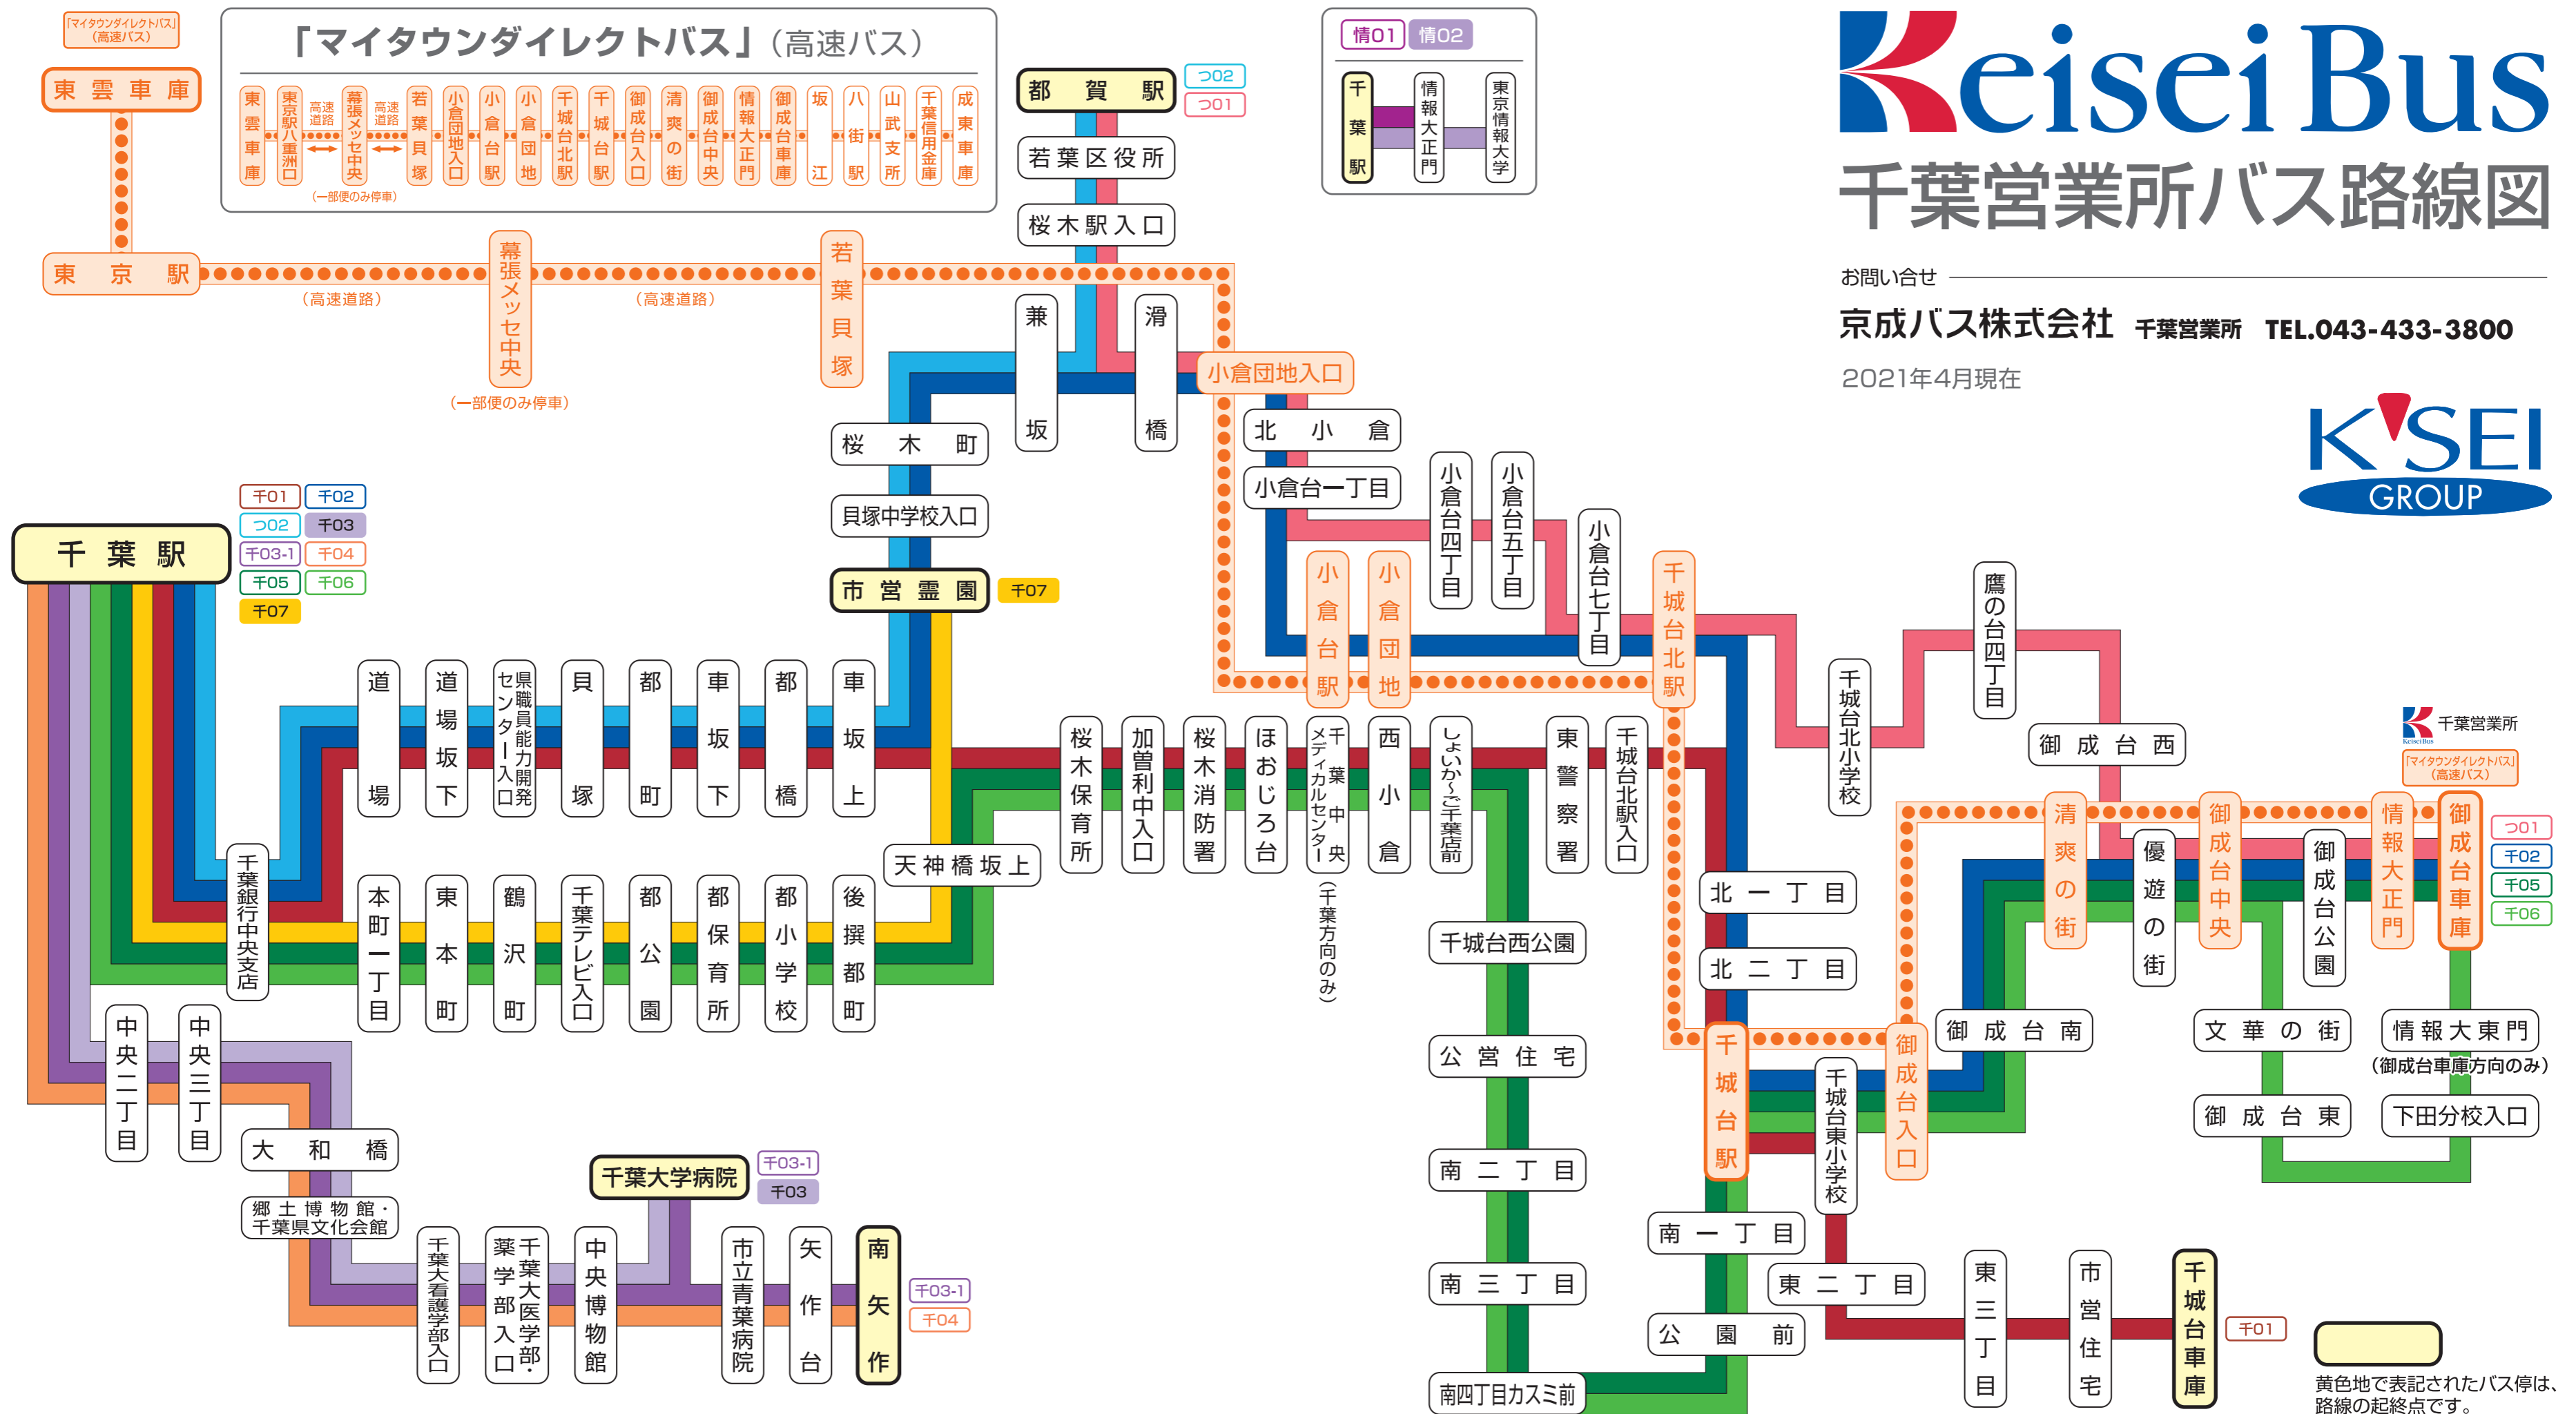

Keisei Bus

千葉営業所バス路線図

お問い合わせ
 京成バス株式会社 千葉営業所 TEL.043-433-3800
 2021年4月現在

貸切バスのご利用、ぜひお待ちしております。

豊富な実績のある

安全・安心で気持ちのよいバス輸送を実現します
Keisei Bus
 営業部 TEL.047-712-7400

<https://www.keiseibus.co.jp>

京成バス 検索