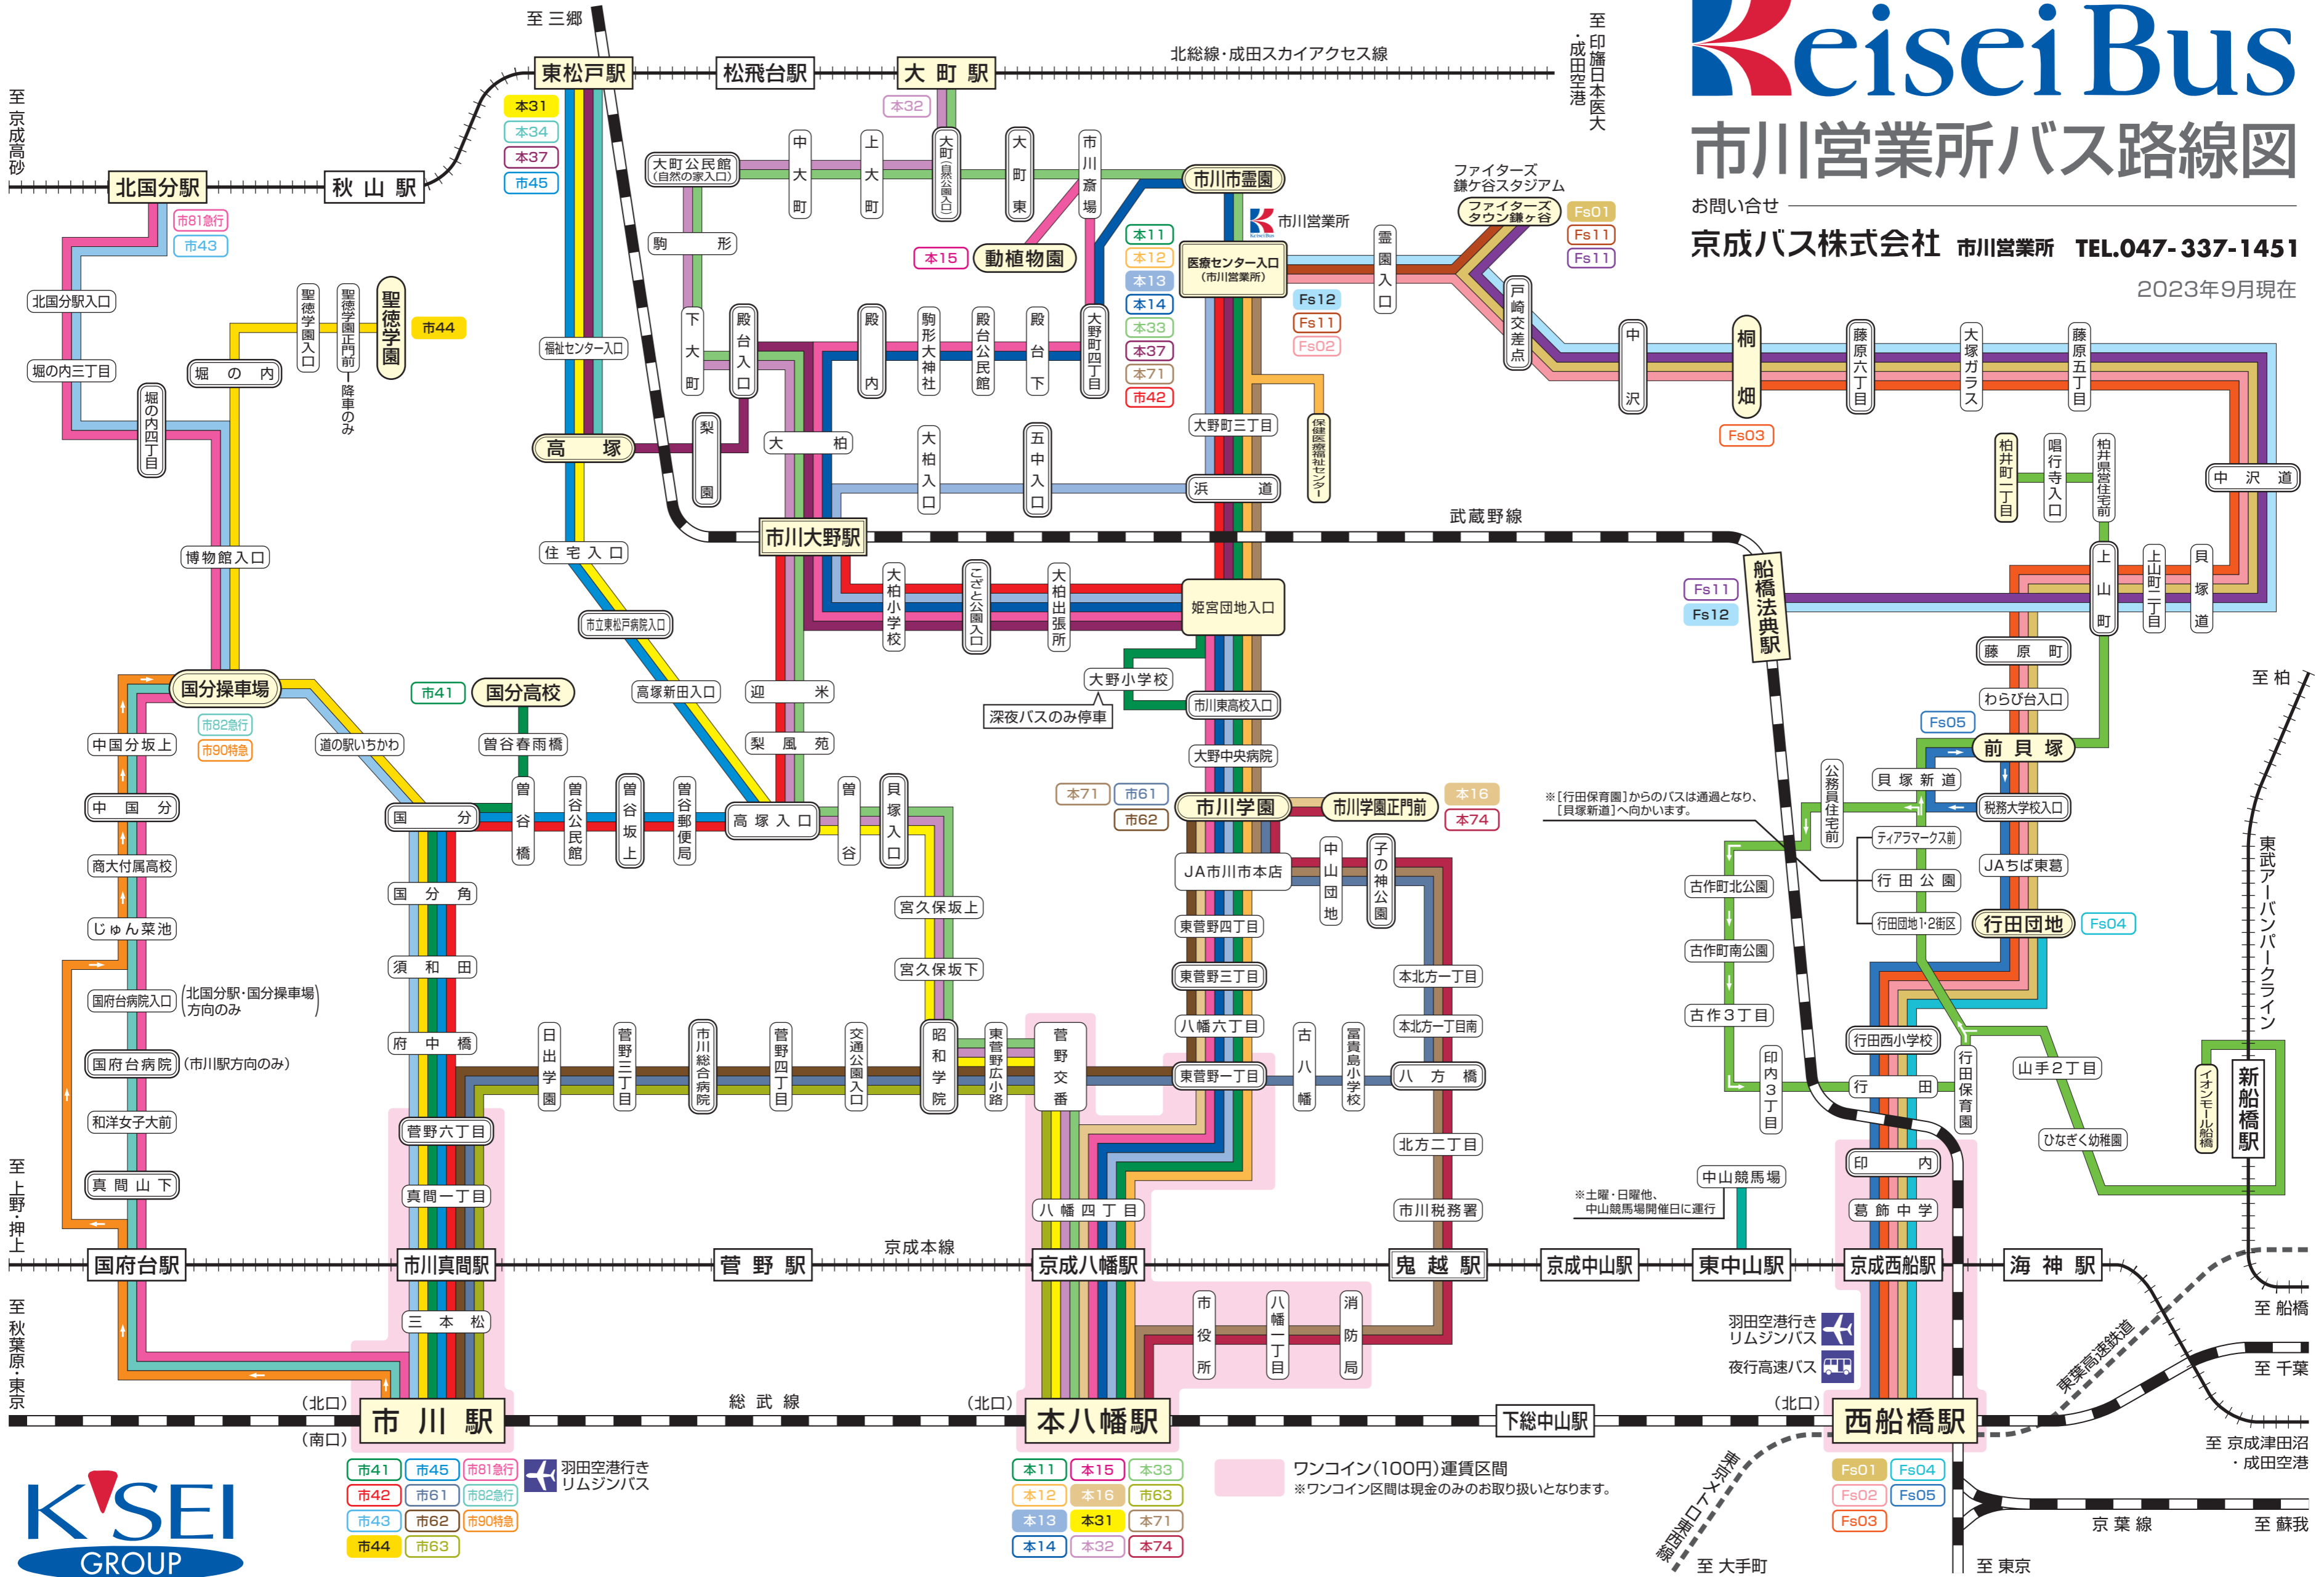

Keisei Bus

市川営業所バス路線図

お問い合わせ
京成バス株式会社 市川営業所 TEL.047-337-1451

2023年9月現在

- 市41
- 市42
- 市43
- 市44
- 市45
- 市61
- 市62
- 市63
- 市81急行
- 市82急行
- 市90特急
- 羽田空港行き
リムジンバス

- 本11
- 本12
- 本13
- 本14
- 本15
- 本16
- 本31
- 本32
- 本33
- 市63
- 本71
- 本74

ワンコイン(100円)運賃区間
 ※ワンコイン区間は現金のみのお取り扱いとなります。

※[行田保育園]からのバスは通過となり、
 [貝塚新道]へ向かいます。

※土曜・日曜他、
 中山競馬場開催日に運行

羽田空港行き
リムジンバス
 夜行高速バス

東武アーバンパークライン

京葉線

京成線

至京成高砂

至印旛日本医大
 ・成田空港

至柏

至船橋

至千葉

至京成津田沼
 ・成田空港

至蘇我

至上野・押上

至秋葉原・東京