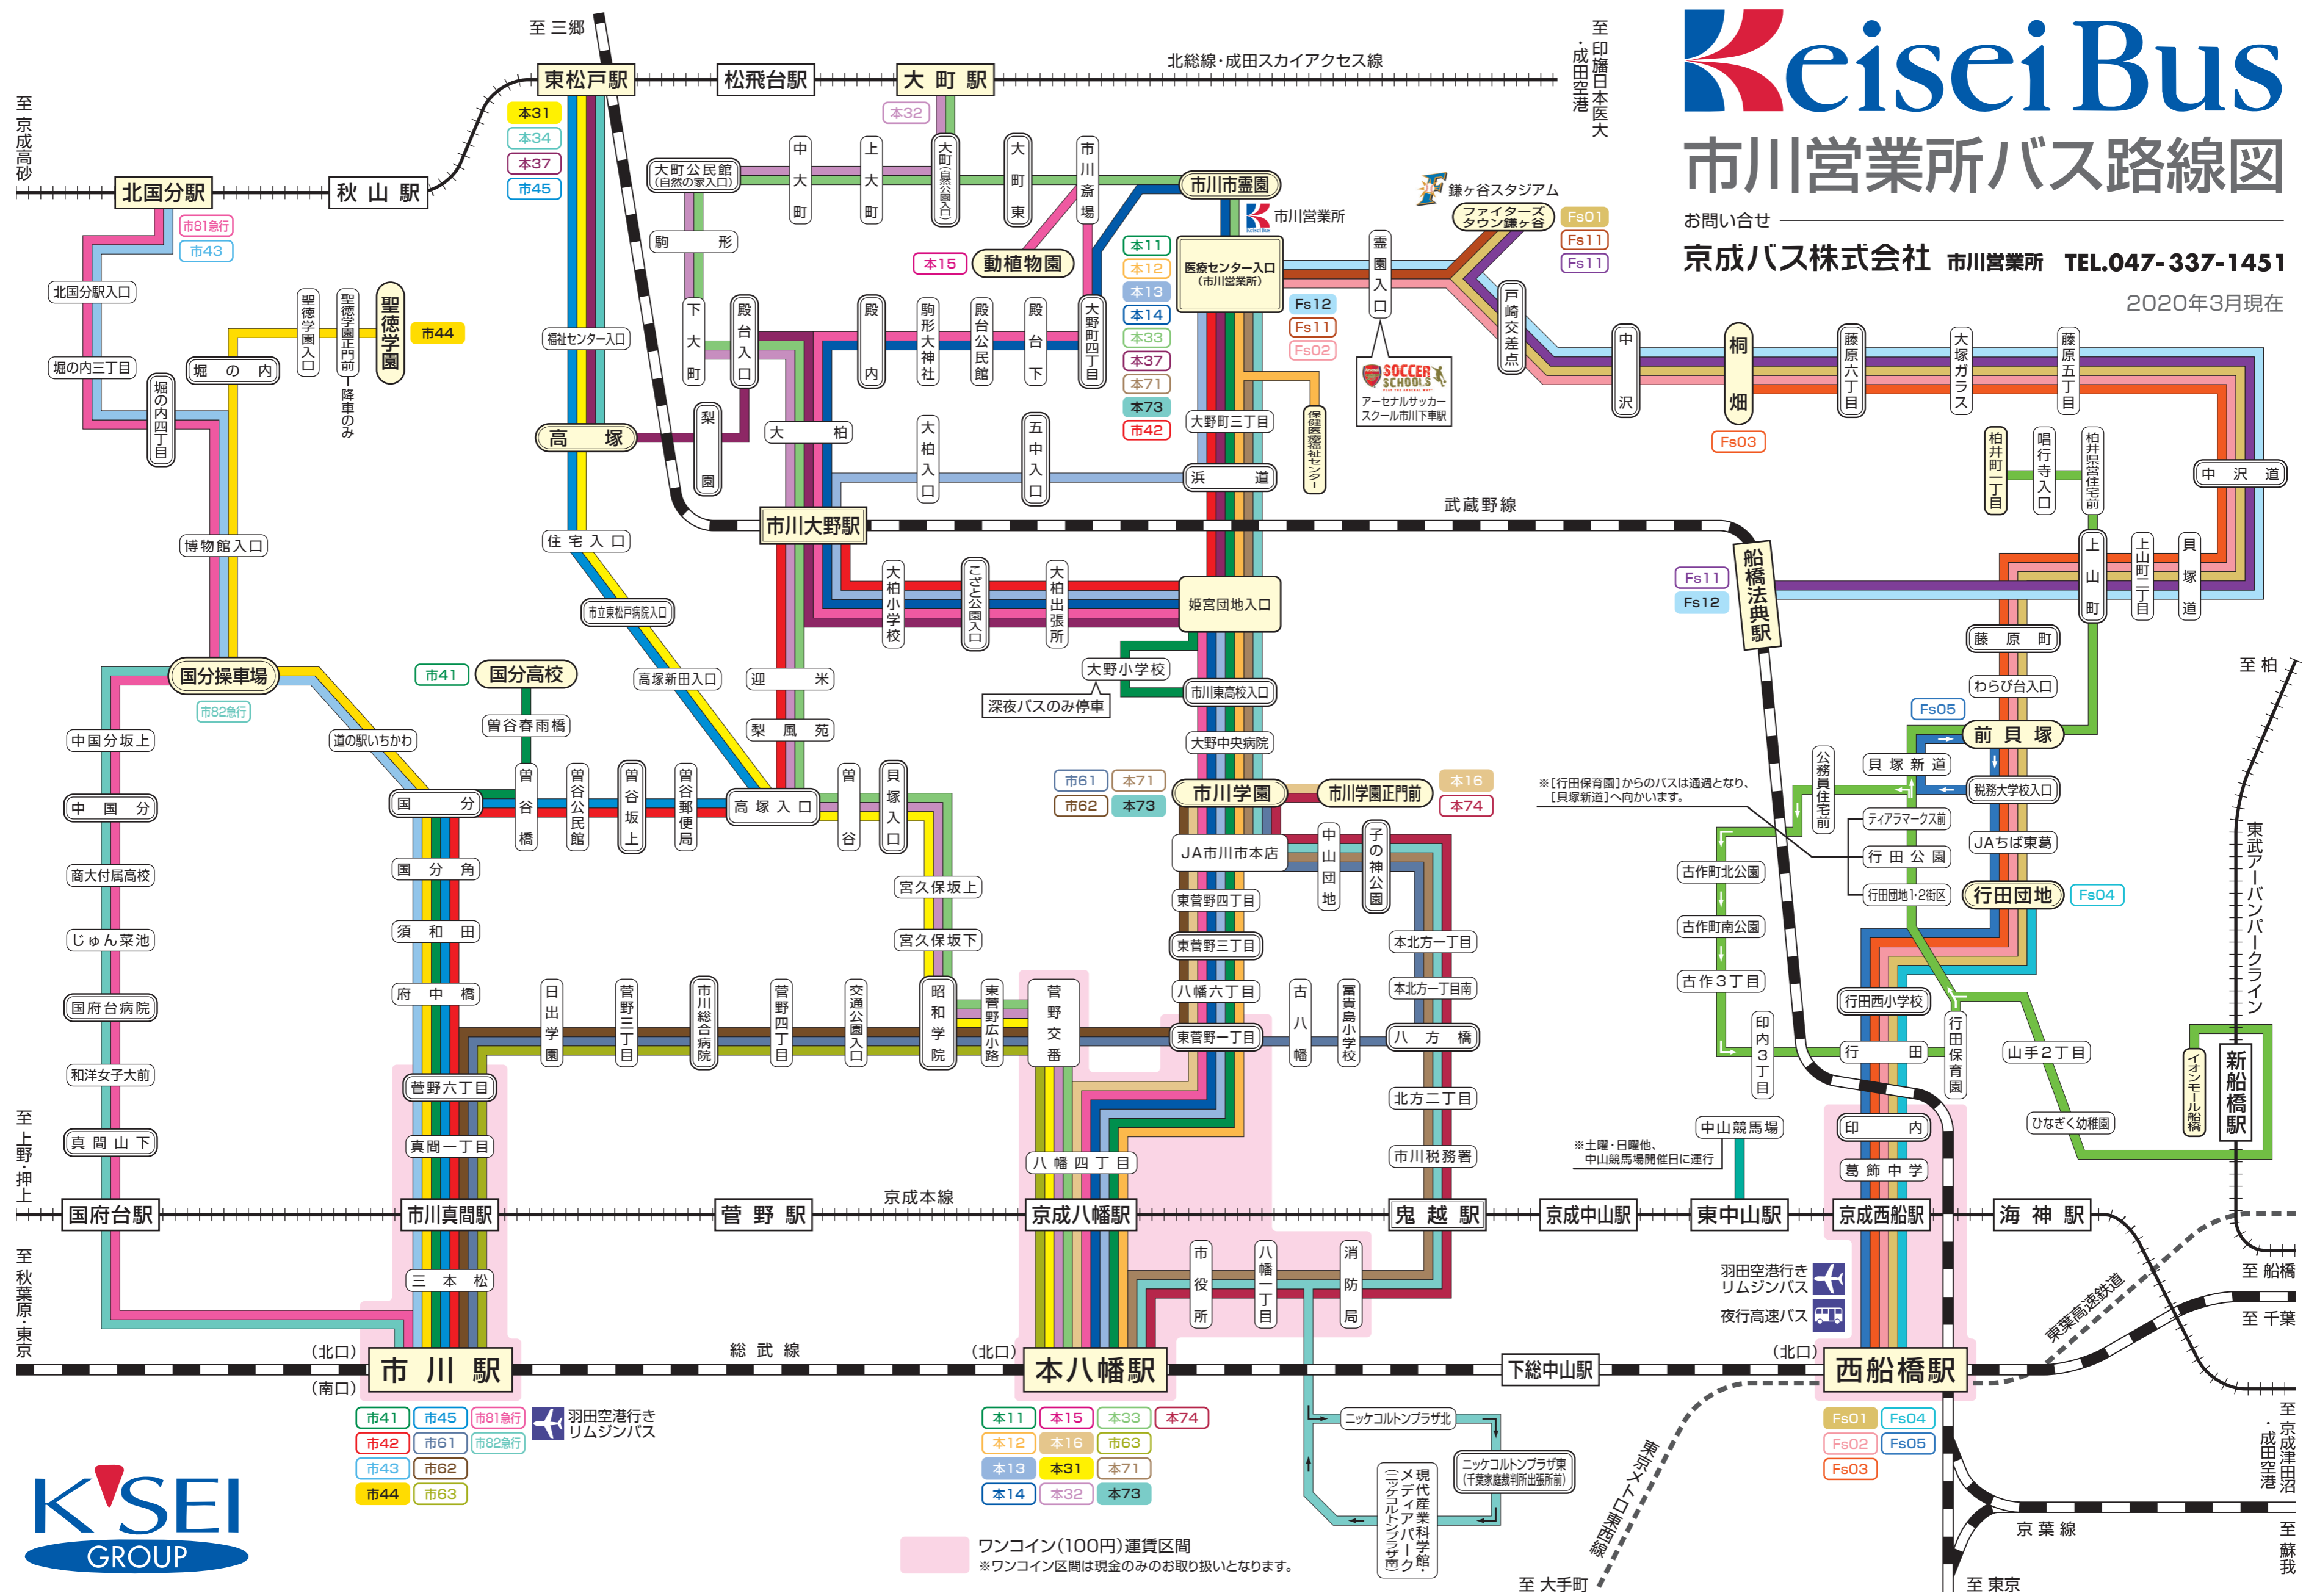

Keisei Bus

市川営業所バス路線図

お問い合わせ
京成バス株式会社 市川営業所 TEL.047-337-1451
 2020年3月現在

ワンコイン(100円)運賃区間
 ※ワンコイン区間は現金のみのお取り扱いとなります。

※[行田保育園]からのバスは通過となり、
 [貝塚新道]へ向かいます。

※土曜・日曜他、
 中山競馬場開催日に運行

至 大手町
 至 成田空港
 至 蘇我

至 柏
 東武アーバンパークライン
 至 船橋
 至 千葉
 至 成田空港
 至 蘇我