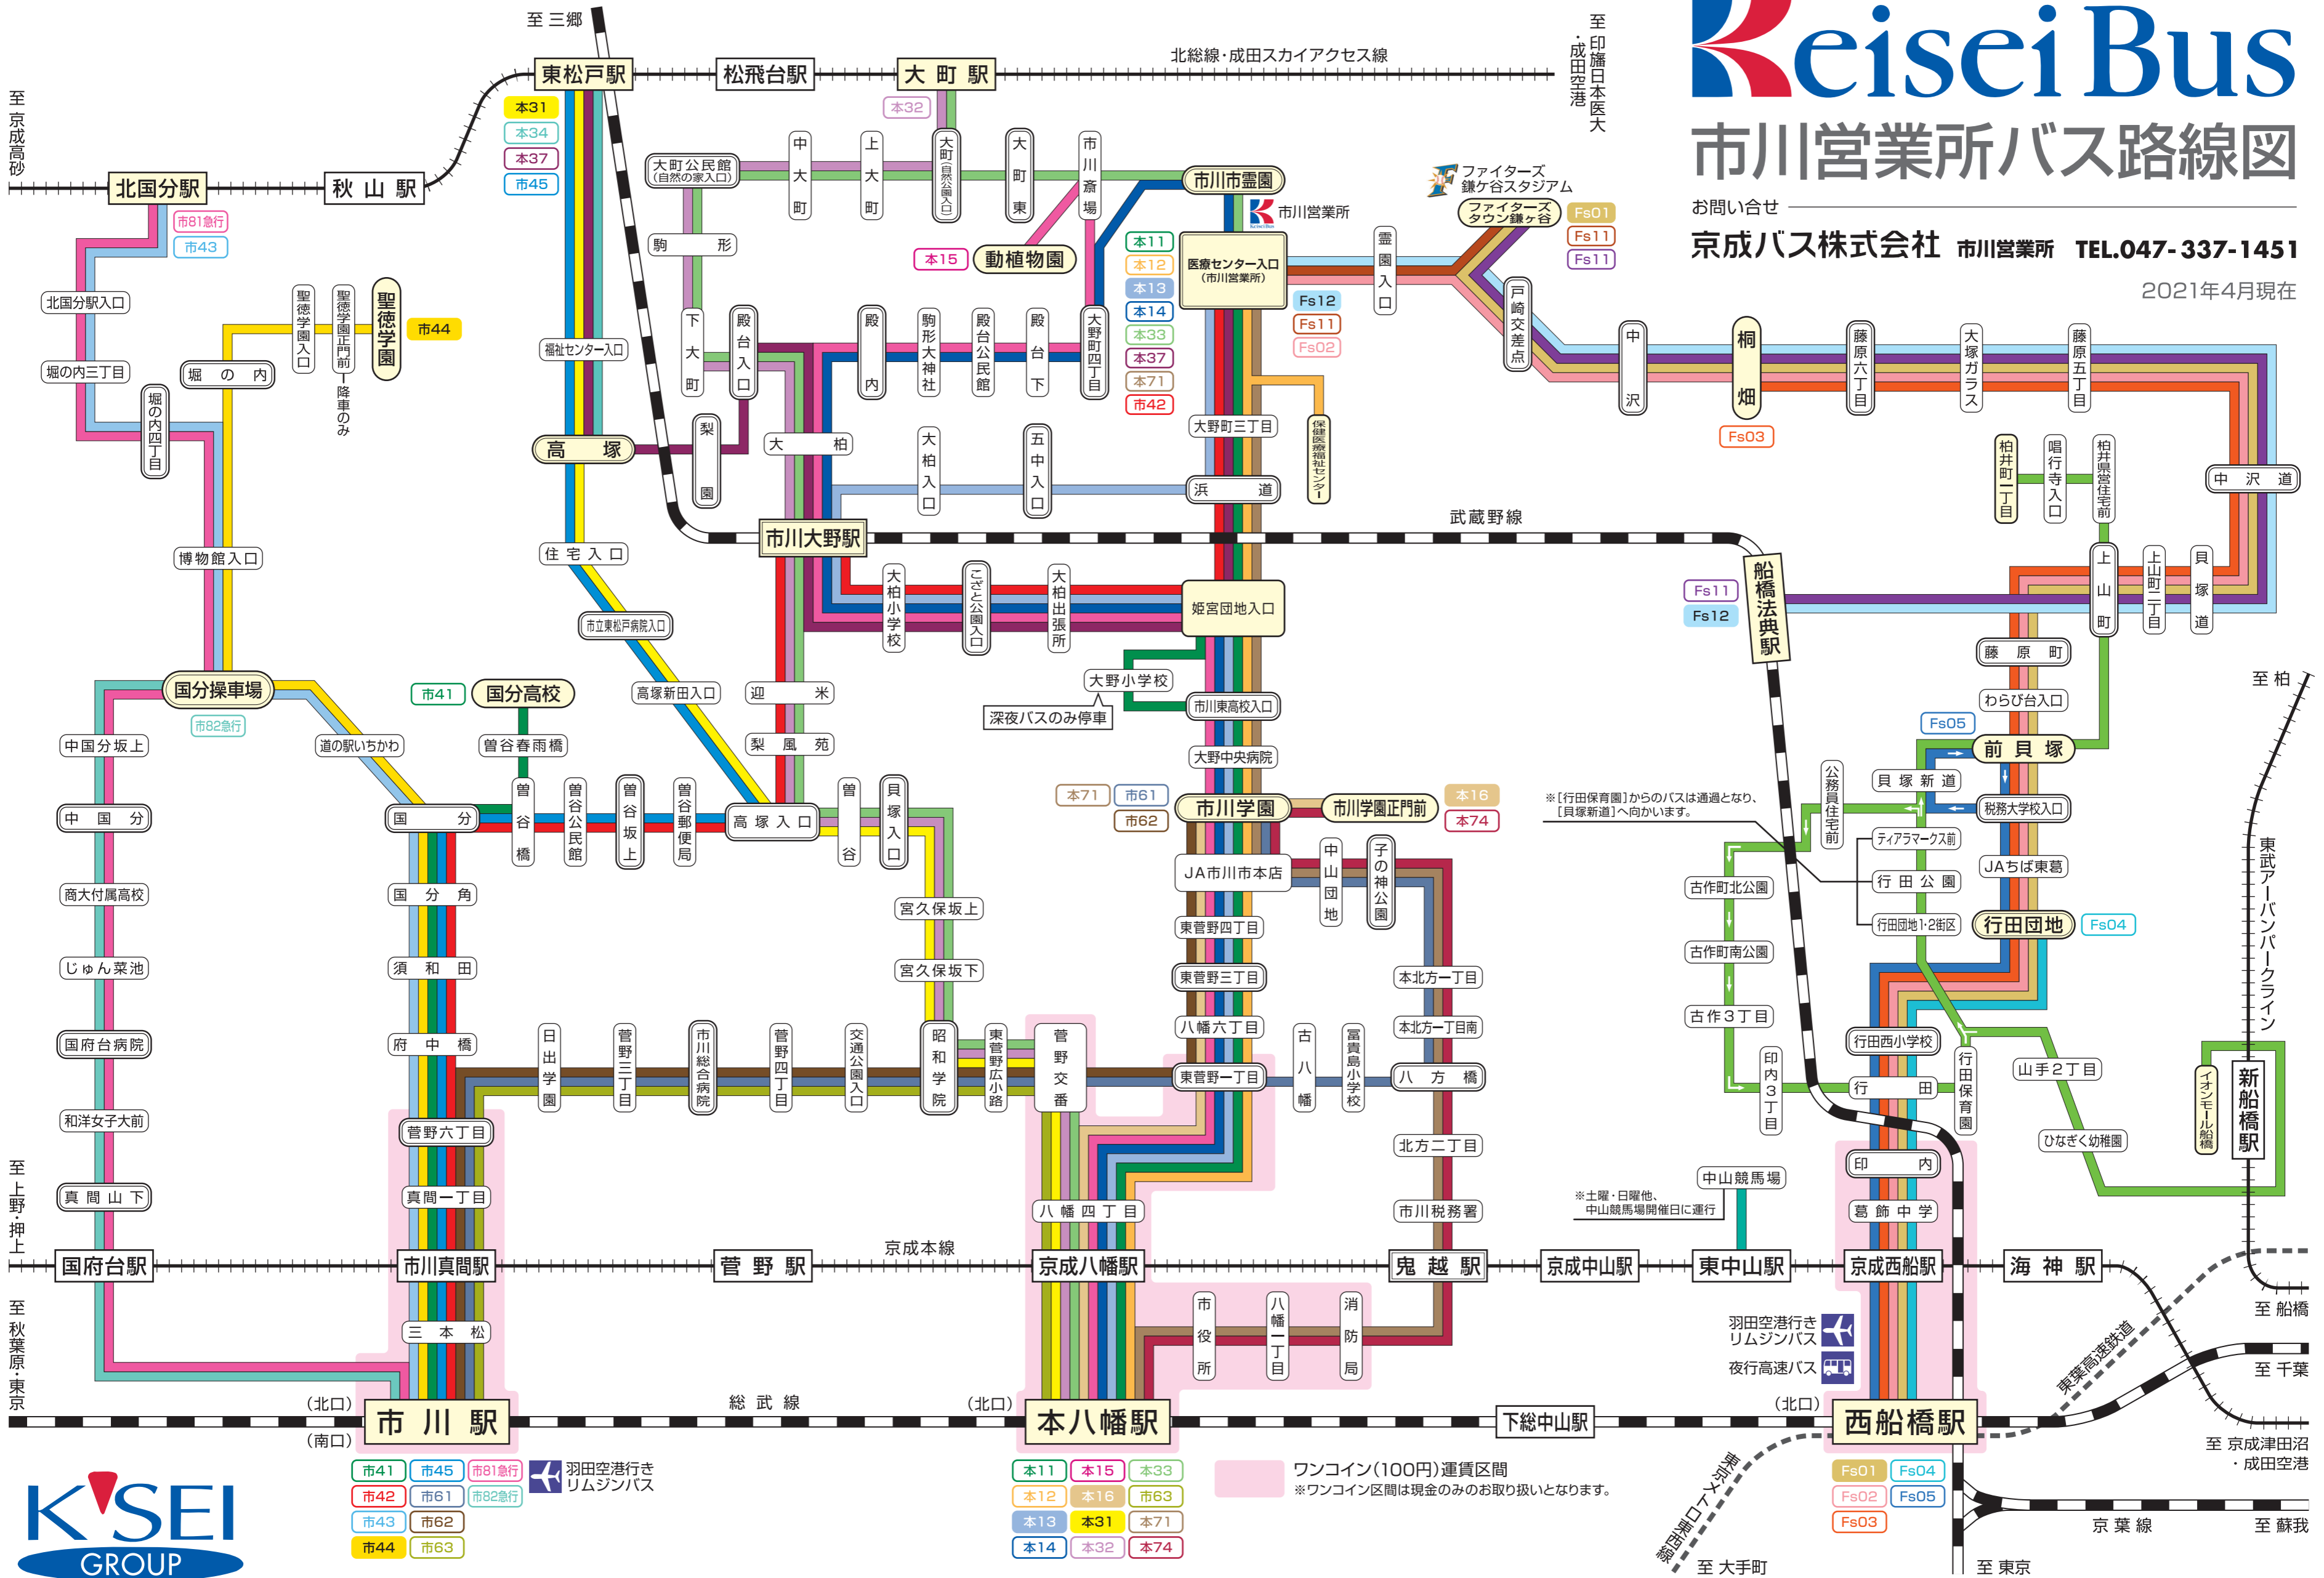

Keisei Bus

市川営業所バス路線図

お問い合わせ
京成バス株式会社 市川営業所 TEL.047-337-1451

2021年4月現在

- 市41
- 市42
- 市43
- 市44
- 市45
- 市61
- 市62
- 市63
- 市81急行
- 市82急行

- 本11
- 本12
- 本13
- 本14
- 本15
- 本16
- 本31
- 本32
- 本33
- 本63
- 本71
- 本74

ワンコイン(100円)運賃区間
※ワンコイン区間は現金のみのお取り扱いとなります。

※[行田保育園]からのバスは通過となり、
[貝塚新道]へ向かいます。

※土曜・日曜他、
中山競馬場開催日に運行

羽田空港行き
リムジンバス
夜行高速バス

至 大手町

至 東京

至 京成津田沼
・成田空港

至 蘇我

東武アーバンパークライン

京葉線

武蔵野線

北総線・成田スカイアクセス線

至 印旛日本医大
・成田空港

至 京成高砂

至 上野・押上

至 秋葉原・東京

至 船橋

至 千葉

至 蘇我