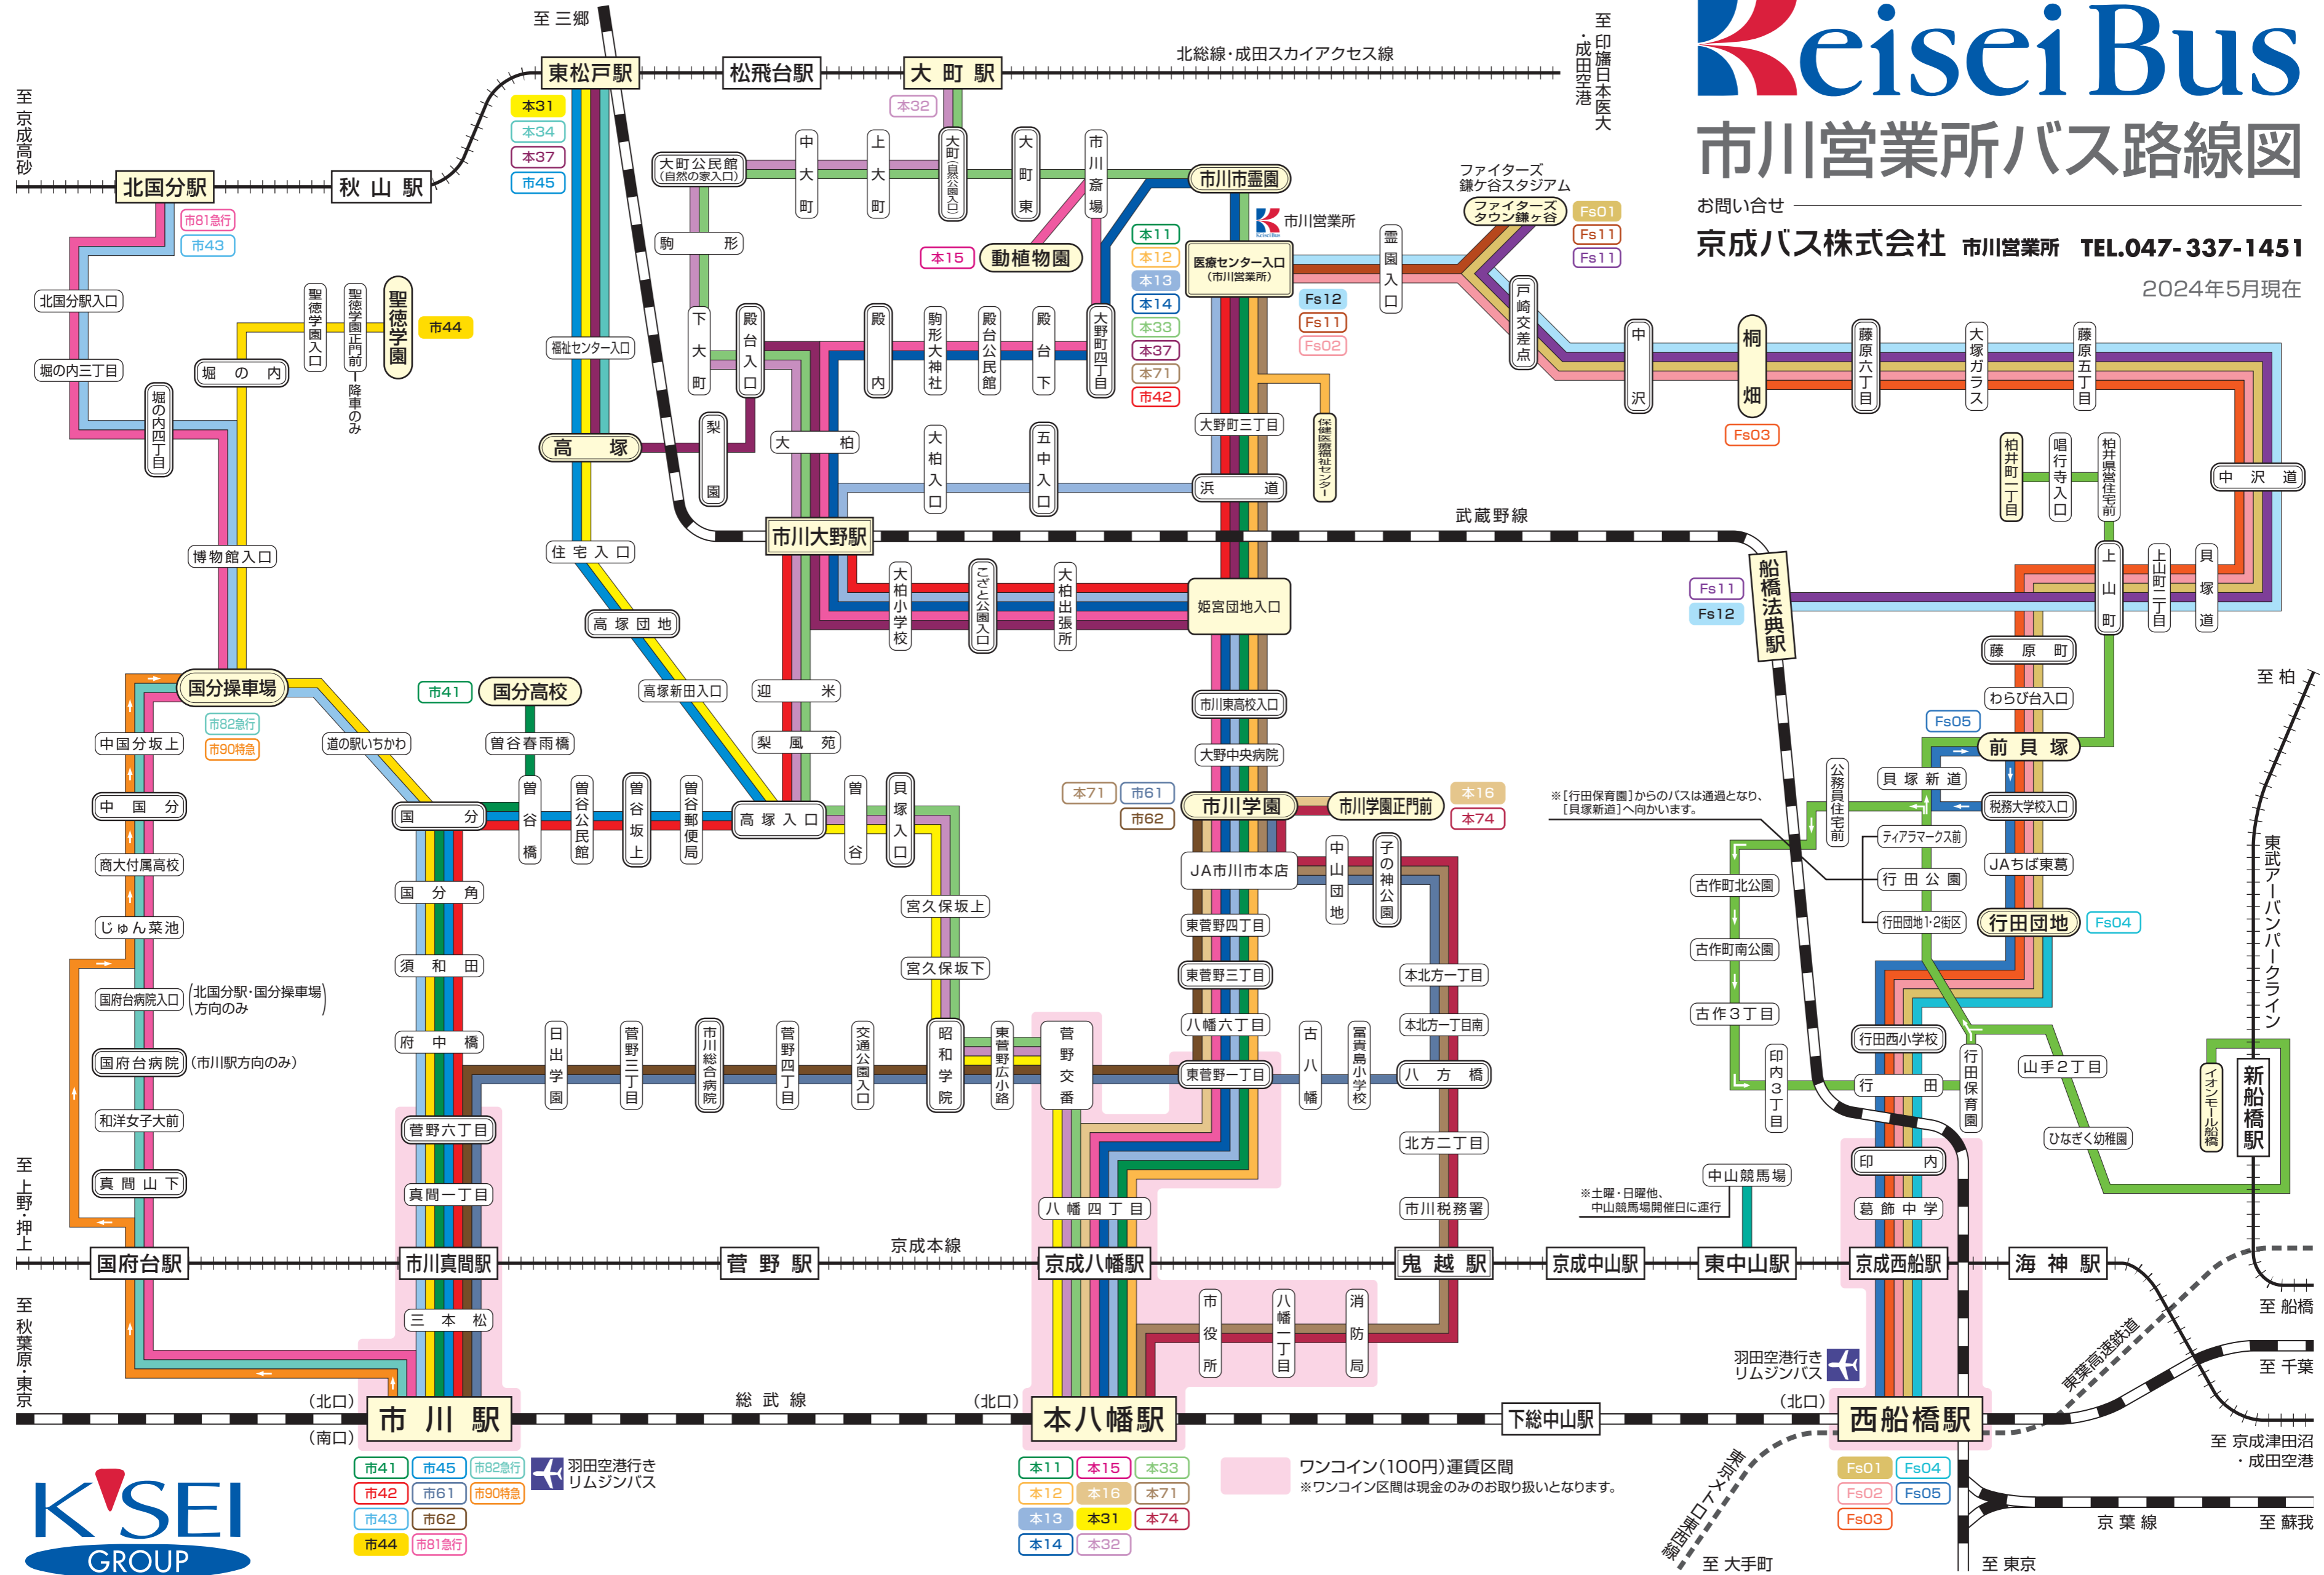

Keisei Bus

市川営業所バス路線図

お問い合わせ
京成バス株式会社 市川営業所 TEL.047-337-1451
 2024年5月現在

- 市41 市45 市82急行
- 市42 市61 市90特急
- 市43 市62
- 市44 市81急行
- 羽田空港行きリムジンバス

- 本11 本15 本33
- 本12 本16 本71
- 本13 本31 本74
- 本14 本32

ワンコイン(100円)運賃区間
 ※ワンコイン区間は現金のみのお取り扱いとなります。

※[行田保育園]からのバスは通過となり、[貝塚新道]へ向かいます。

※土曜・日曜他、中山競馬場開催日に運行

羽田空港行きリムジンバス
 至 大手町

京葉線
 至 東京
 至 船橋
 至 千葉
 至 京成津田沼・成田空港
 至 蘇我