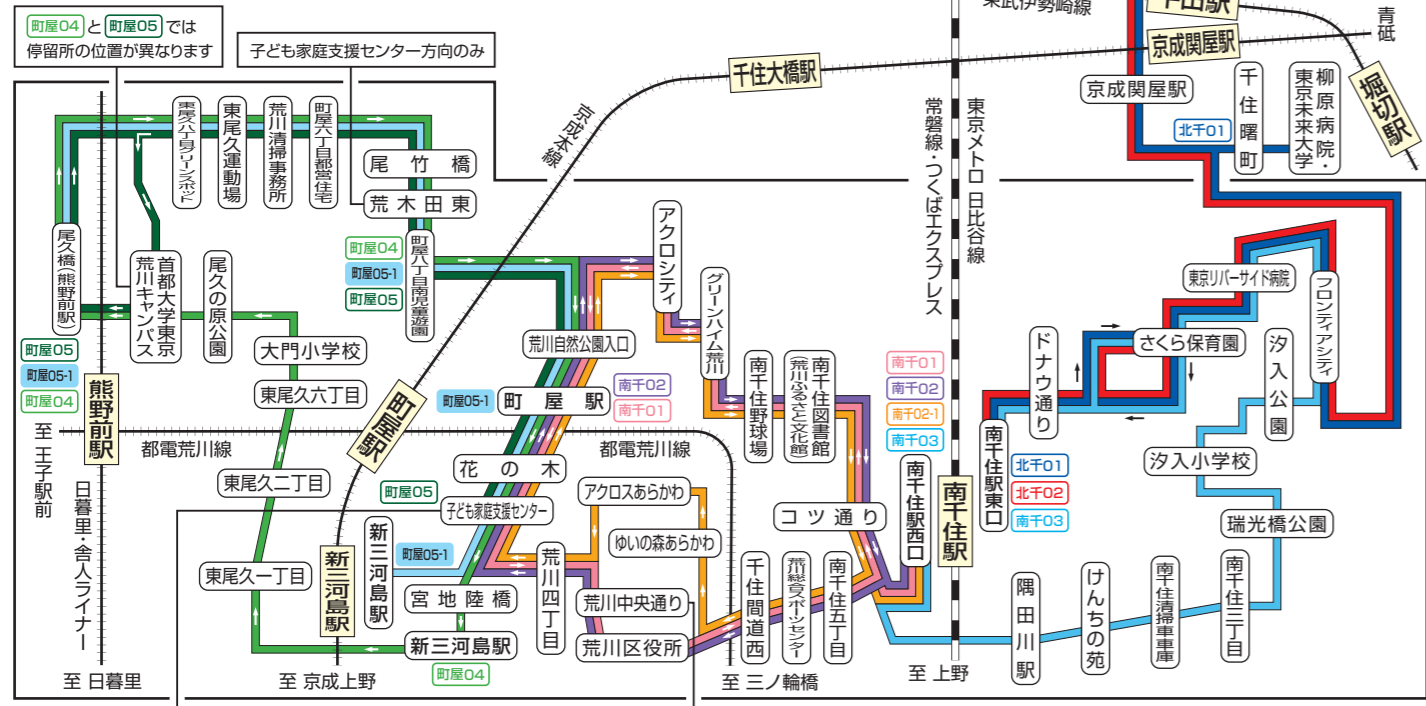

荒川区コミュニティバス「さくら」

0番のりば 0番のりば 1番のりば 2番のりば
2番のりば 3番のりば 4番のりば 5番のりば 5番のりば
新小51 小54 有57 綾01 有01

Keisei Bus TOWNBUS 金町営業所・京成タウンバス路線図

2019年6月現在

お問い合わせ
京成バス株式会社 金町営業所 TEL.03-3607-5138
京成タウンバス株式会社 TEL.03-5671-0360

路線図表記例

- 金61 京成バス
- 新小51 京成タウンバス
- 新金01 京成バス・京成タウンバス共同運行 ※土・日・祝日のみ運行

新小51 新小58 新金01 ※土・日・祝日のみ運行