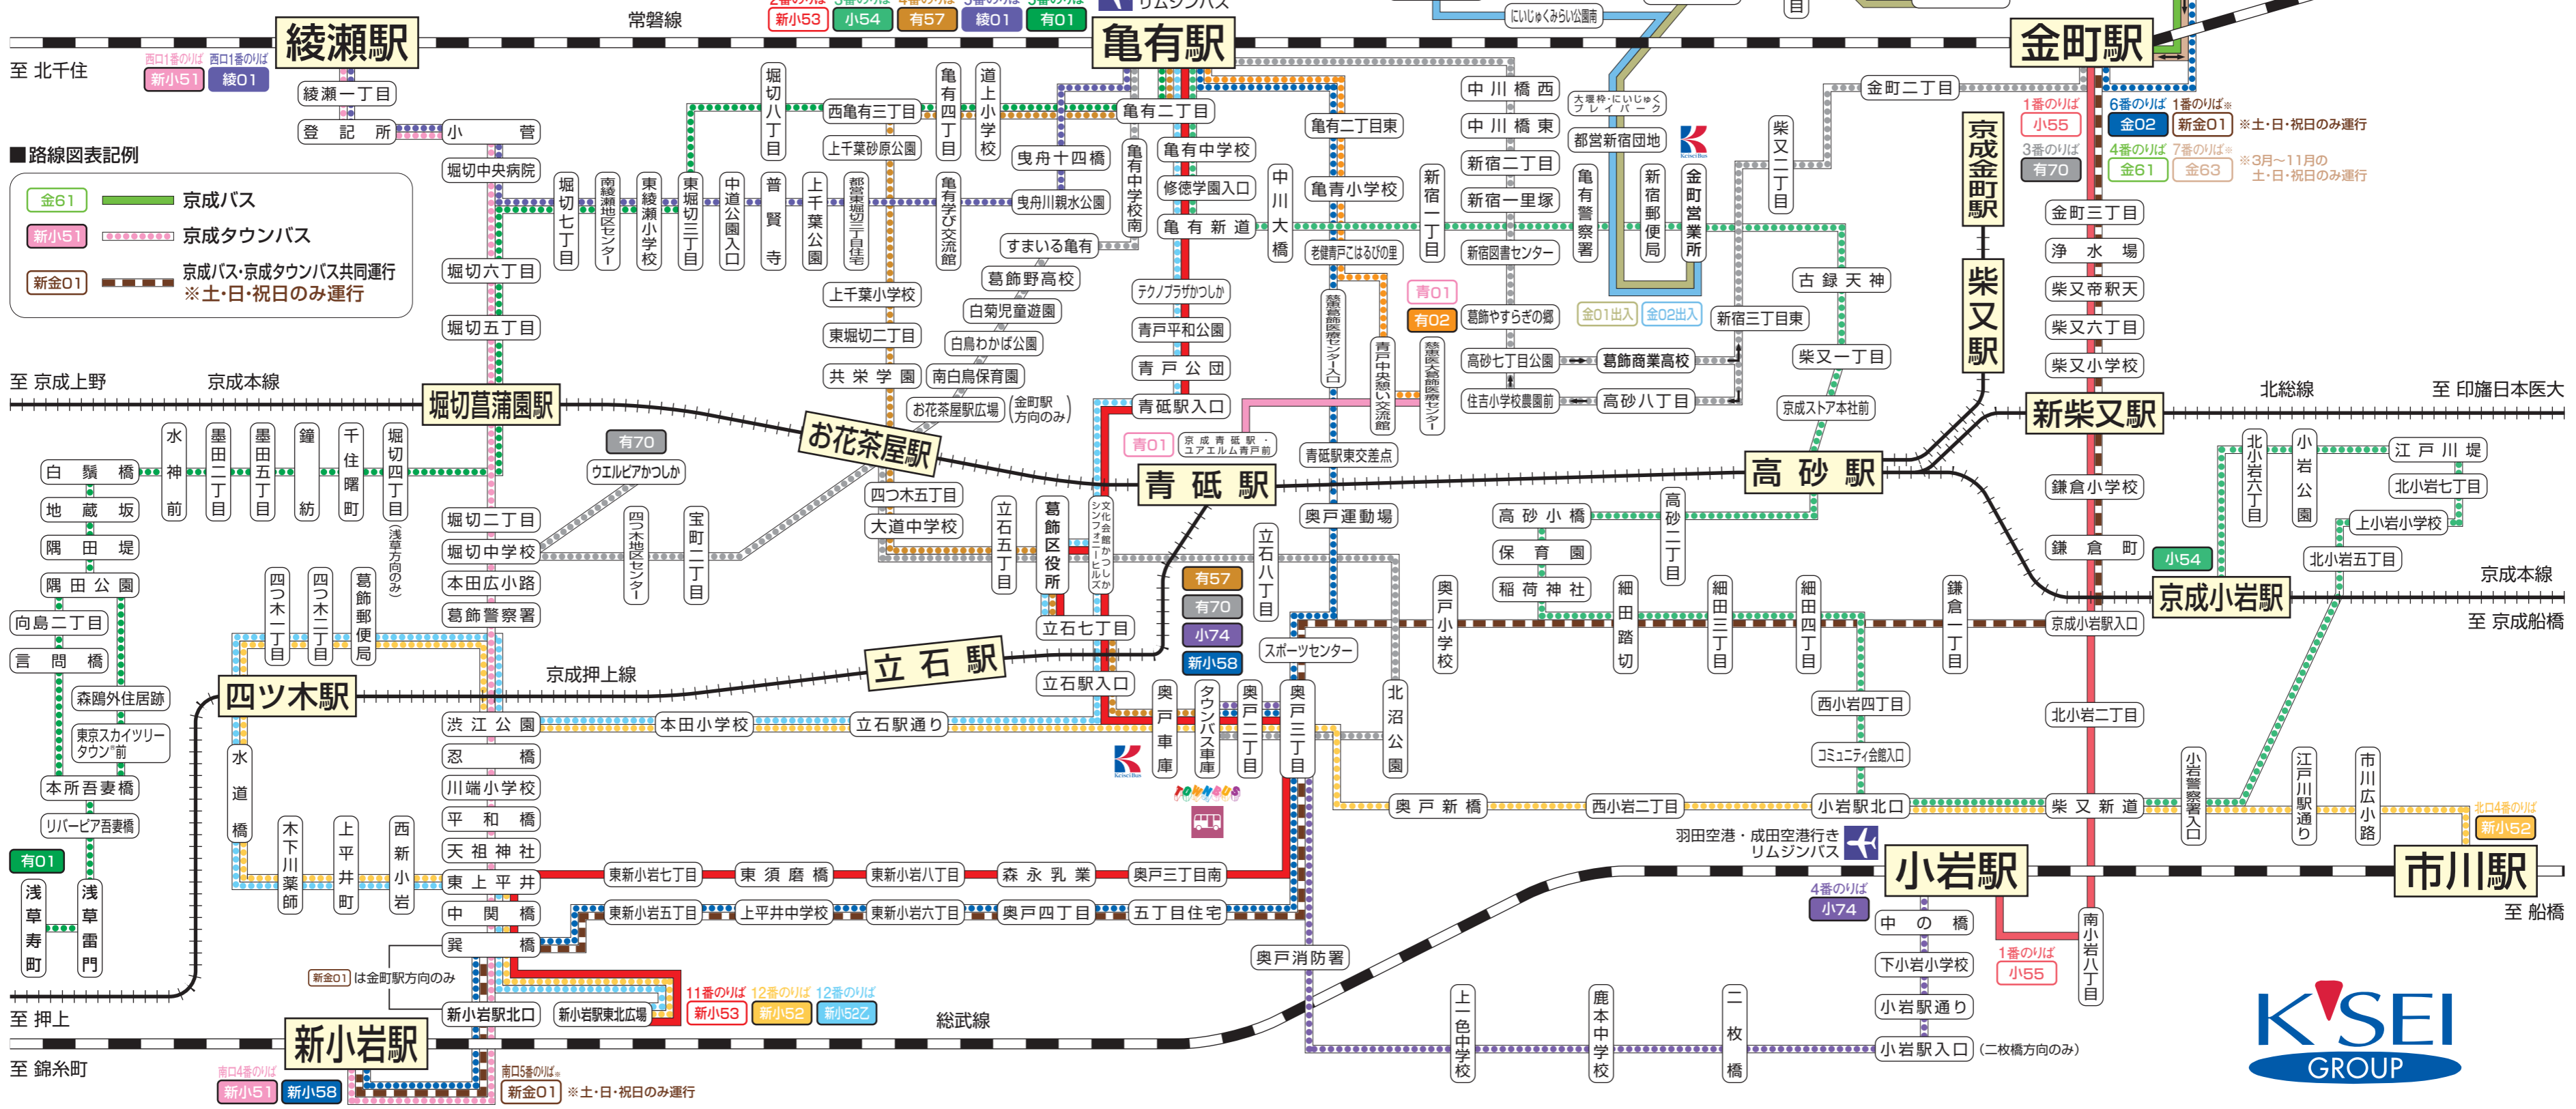

荒川区コミュニティバス「さくら」

0番のりば 0番のりば 1番のりば 2番のりば
2番のりば 3番のりば 4番のりば 5番のりば 5番のりば
新小51 小54 有57 綾01 有01

Keisei Bus TOWNBUS 金町営業所・京成タウンバス路線図

2019年6月現在

お問い合わせ
京成バス株式会社 金町営業所 TEL.03-3607-5138
京成タウンバス株式会社 TEL.03-5671-0360

路線図表記例

- 金61 京成バス
- 新小51 京成タウンバス
- 新金01 京成バス・京成タウンバス共同運行 ※土・日・祝日のみ運行

新小51 新小58 新金01 ※土・日・祝日のみ運行