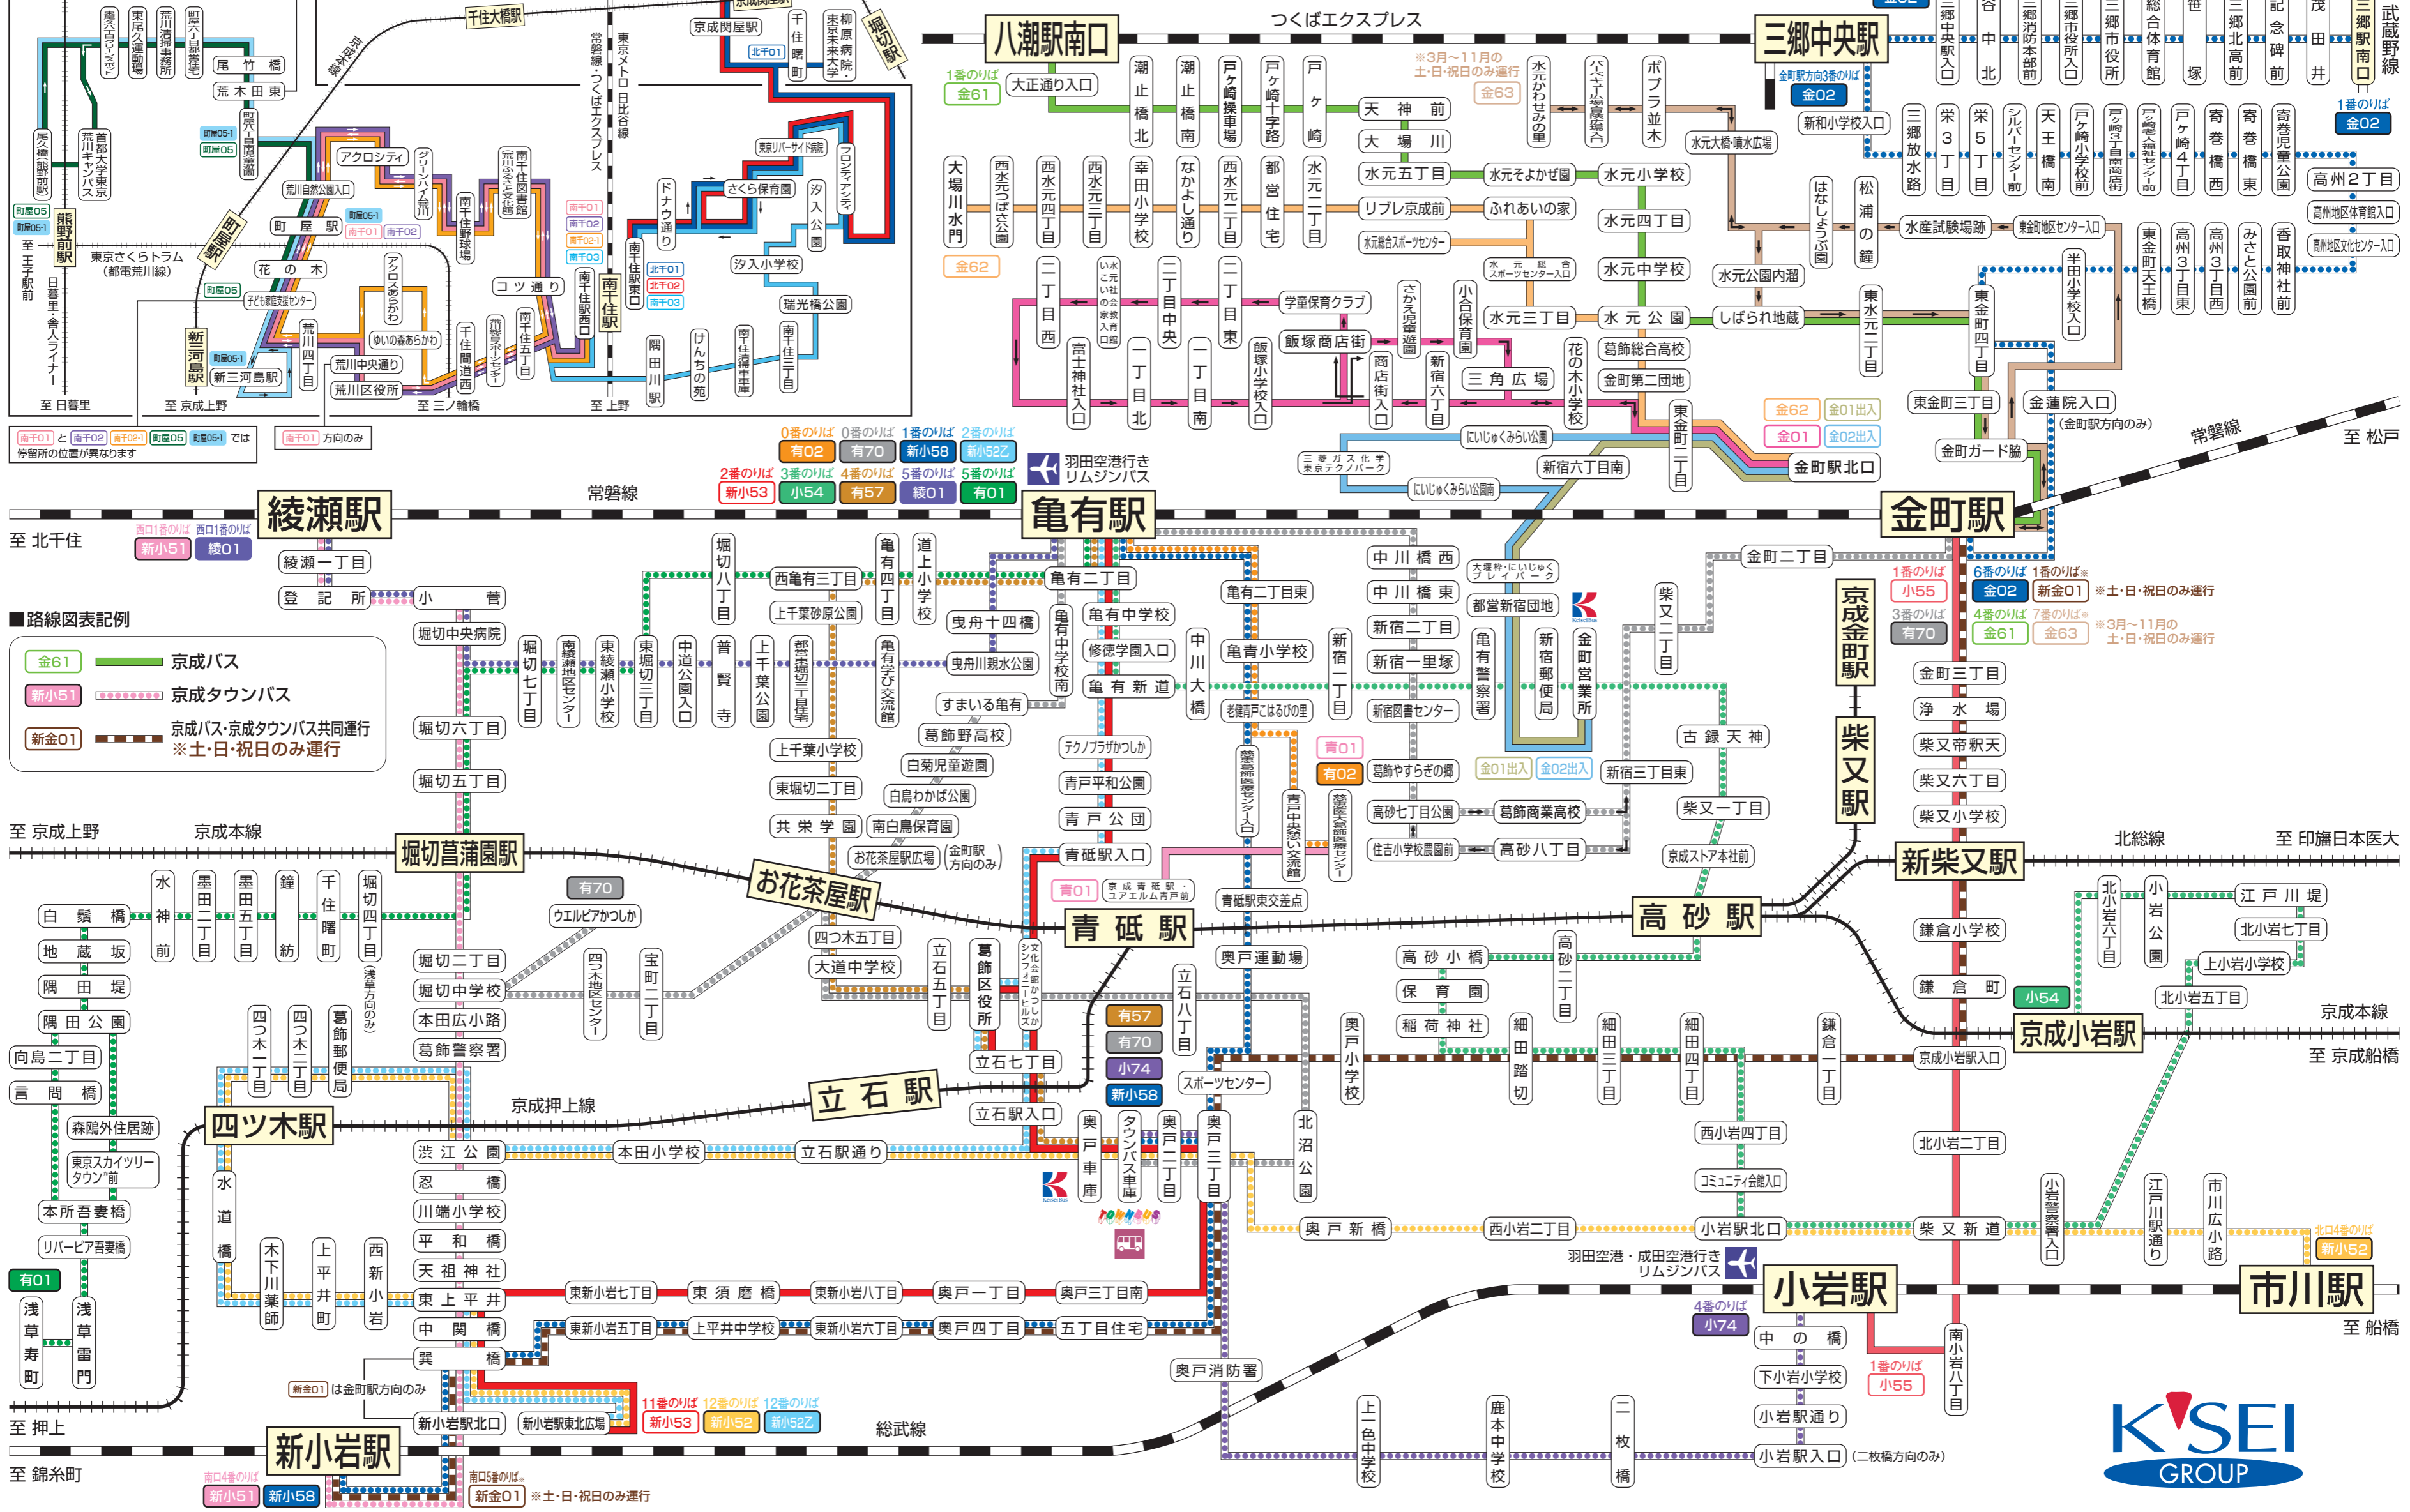

荒川区コミュニティバス「さくら」

南千01と南千02(南千02-1) 町屋05 町屋05-1 では停留所の位置が異なります

Keisei Bus TOWNBUS 金町営業所・京成タウンバス路線図

2021年7月現在

お問い合わせ 京成バス株式会社 金町営業所 TEL.03-3607-5138 京成タウンバス株式会社 TEL.03-5671-0360

路線図表記例

- 金61 京成バス
- 新小51 京成タウンバス
- 新金01 京成バス・京成タウンバス共同運行 ※土・日・祝日のみ運行

至北千住 至京成上野 至京成船橋 至船橋