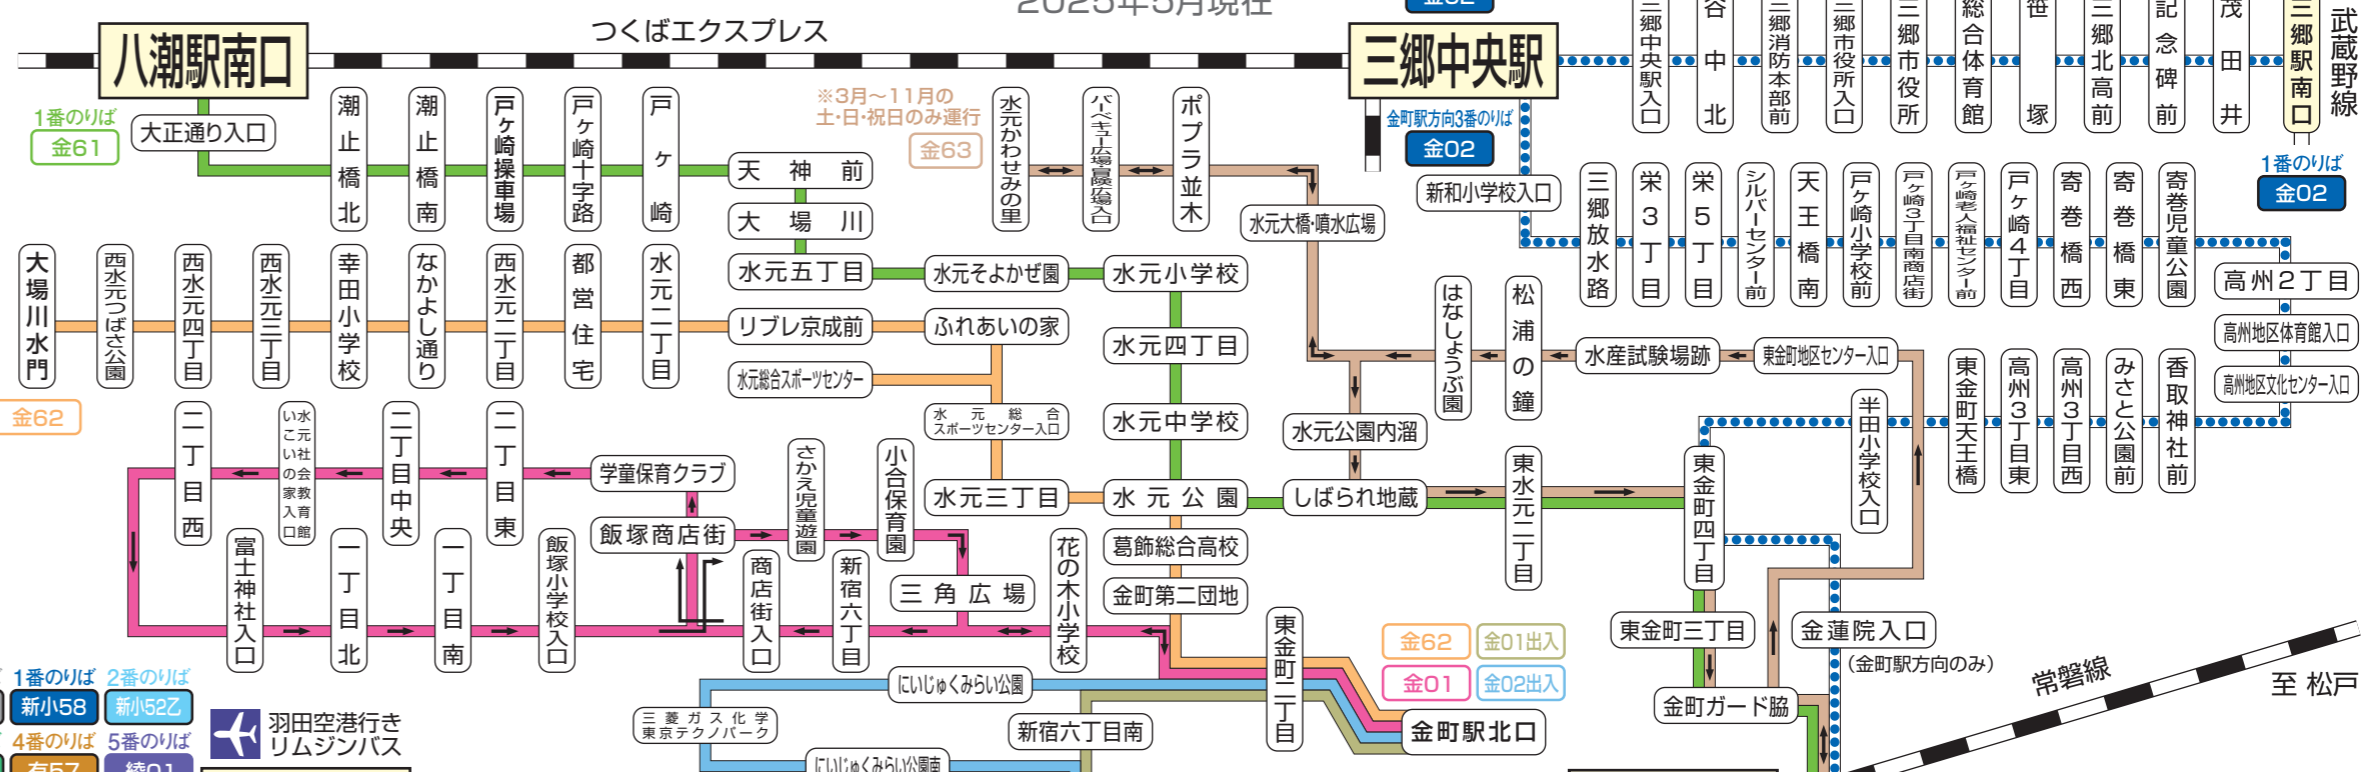

荒川区コミュニティバス「さくら」

Keisei Bus 京成バス 東京 金町営業所・葛飾営業所路線図

お問い合わせ
京成バス株式会社 金町営業所 TEL.03-3607-5138
京成バス東京株式会社 葛飾営業所 TEL.03-5671-0360

路線図表記例

- 金61 京成バス
- 新小51 京成バス東京
- 細02 京成バス・京成バス東京共同運行