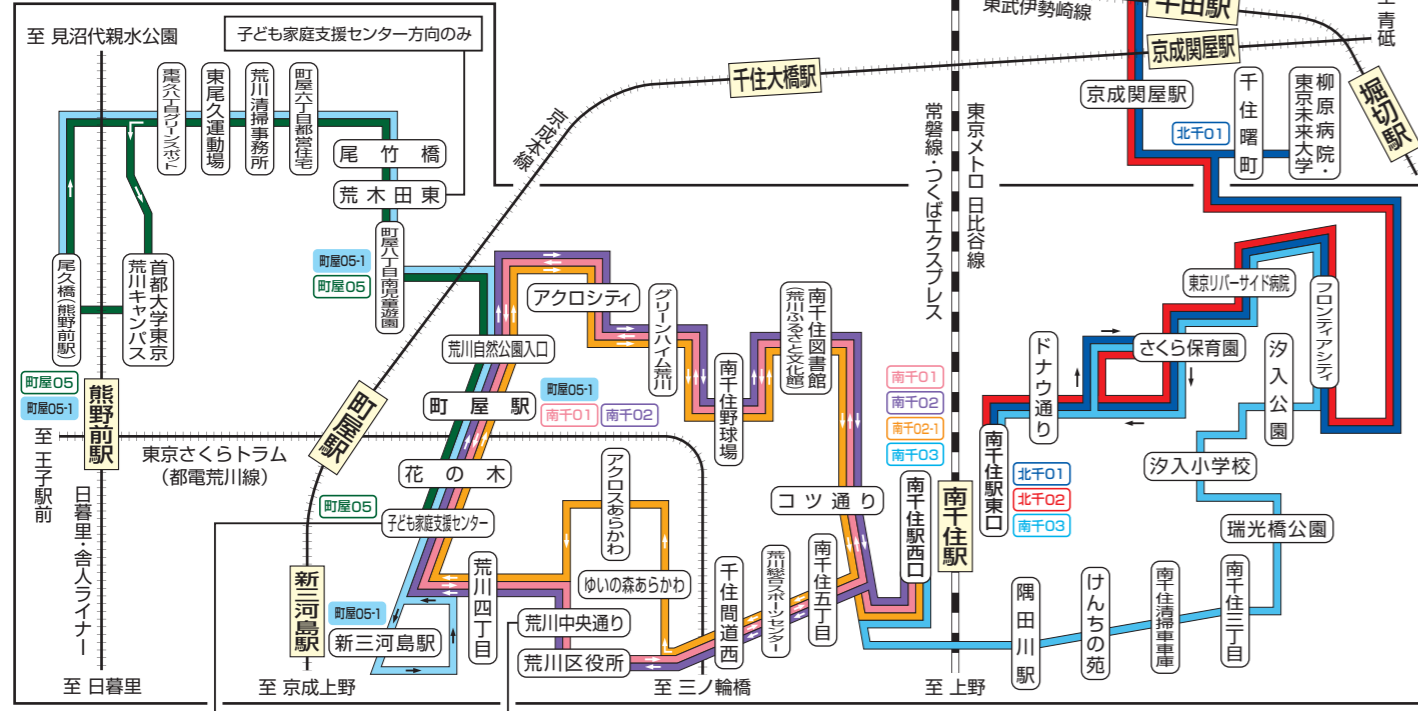

荒川区コミュニティバス「さくら」

南千01と南千02(南千02-1) 町屋05 町屋05-1 では停留所の位置が異なります

Keisei Bus TOWNBUS 金町営業所・京成タウンバス路線図

2021年7月現在

お問い合わせ 京成バス株式会社 金町営業所 TEL.03-3607-5138 京成タウンバス株式会社 TEL.03-5671-0360

路線図表記例

- 金61 京成バス
- 新小51 京成タウンバス
- 新金01 京成バス・京成タウンバス共同運行 ※土・日・祝日のみ運行

至北千住 至京成上野 至京成船橋 至船橋