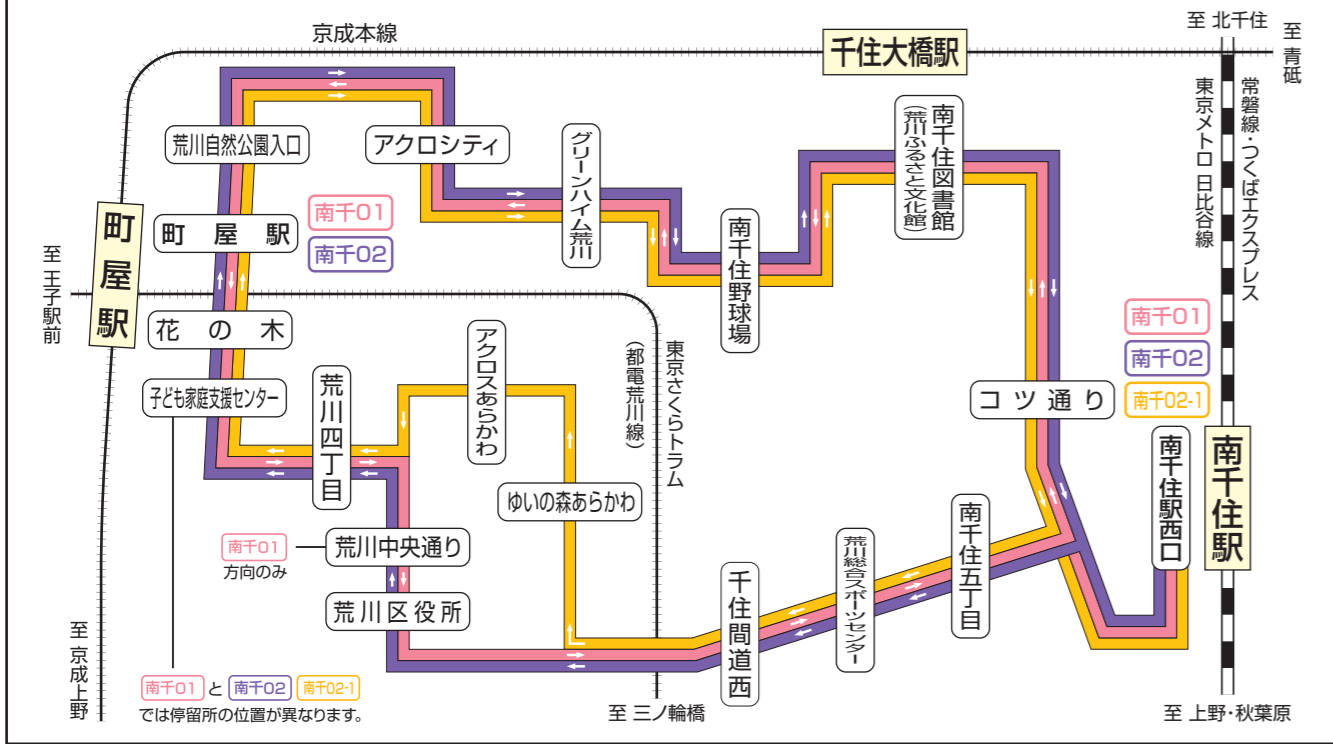

荒川区コミュニティバス「さくら」

Keisei Bus 京成バス 東京 金町営業所・葛飾営業所路線図

お問い合わせ
京成バス株式会社 金町営業所 TEL.03-3607-5138
京成バス東京株式会社 葛飾営業所 TEL.03-5671-0360

路線図表記例

- 金61 京成バス
- 新小51 京成バス東京
- 細02 京成バス・京成バス東京共同運行