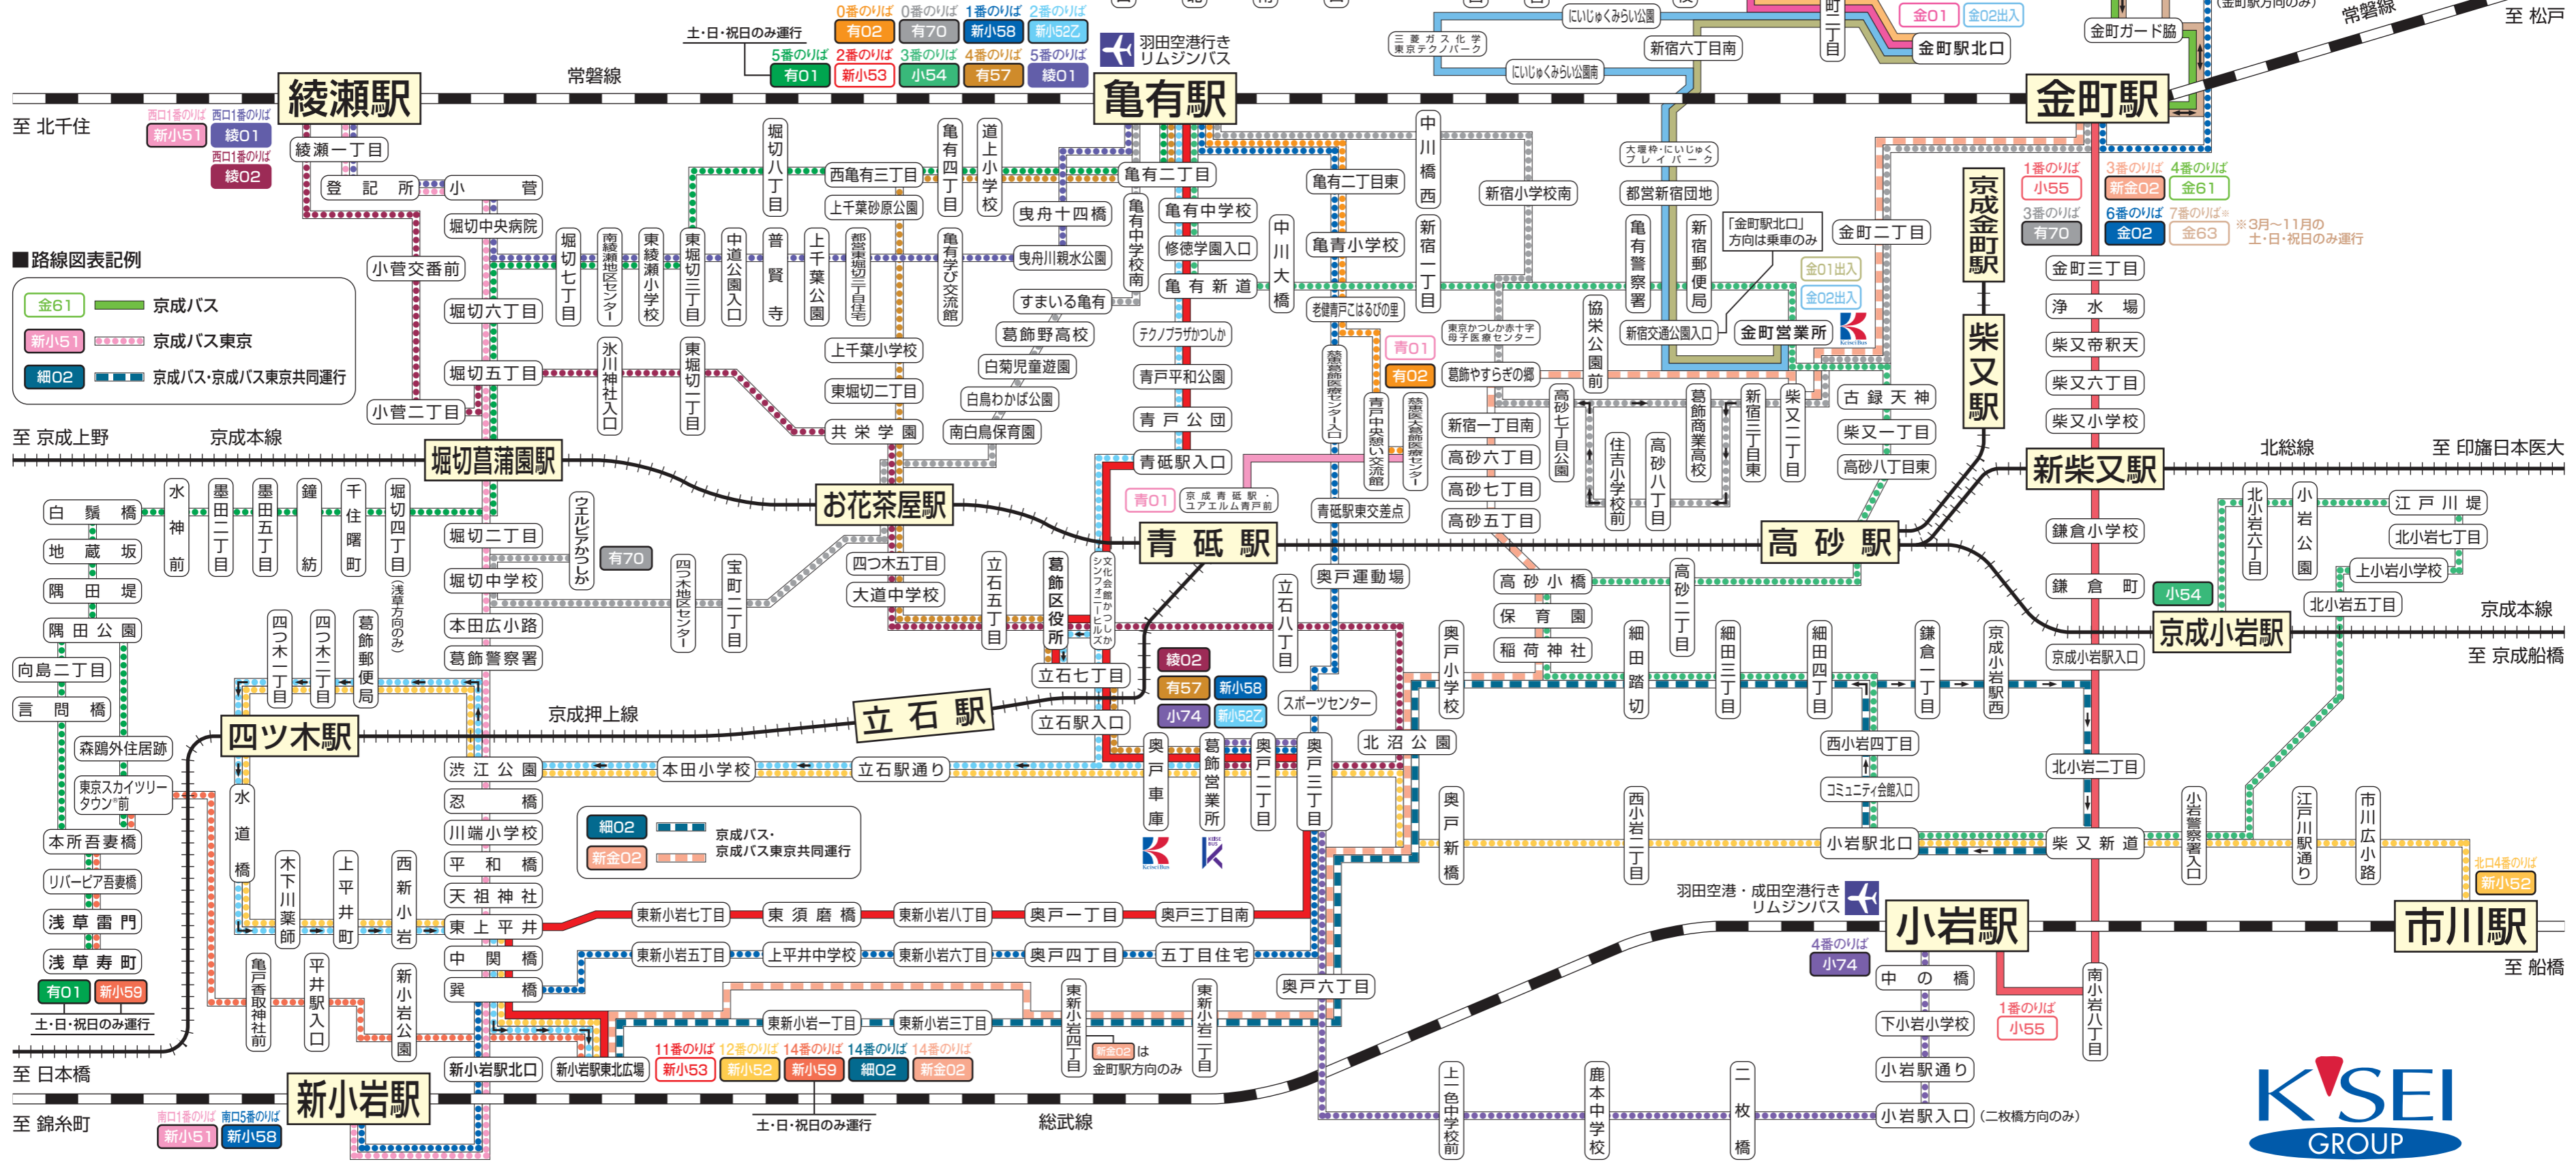

荒川区コミュニティバス「さくら」

Keisei Bus 京成バス 東京 金町営業所・葛飾営業所路線図

お問い合わせ
京成バス株式会社 金町営業所 TEL.03-3607-5138
京成バス東京株式会社 葛飾営業所 TEL.03-5671-0360

路線図表記例

- 金61 京成バス
- 新小51 京成バス東京
- 細02 京成バス・京成バス東京共同運行