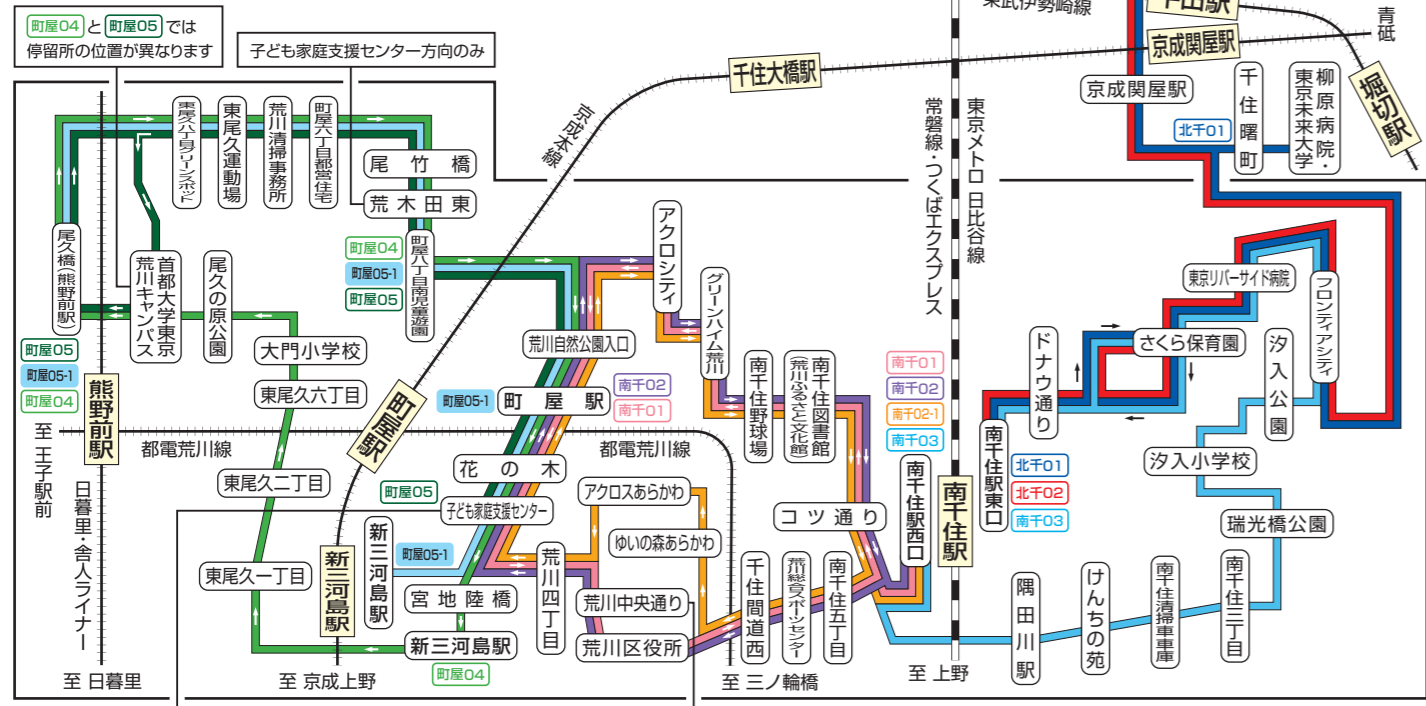

# 荒川区コミュニティバス「さくら」

0番のりば 0番のりば 1番のりば 2番のりば  
 2番のりば 3番のりば 4番のりば 5番のりば 5番のりば  
 新小51 小54 有57 綾01 有01

■路線図表記例  
 金61 京成バス  
 新小51 京成タウンバス  
 新金01 京成バス・京成タウンバス共同運行 ※土・日・祝日のみ運行

# Keisei Bus TOWNBUS

■路線図表記例  
 金61 京成バス  
 新小51 京成タウンバス  
 新金01 京成バス・京成タウンバス共同運行 ※土・日・祝日のみ運行