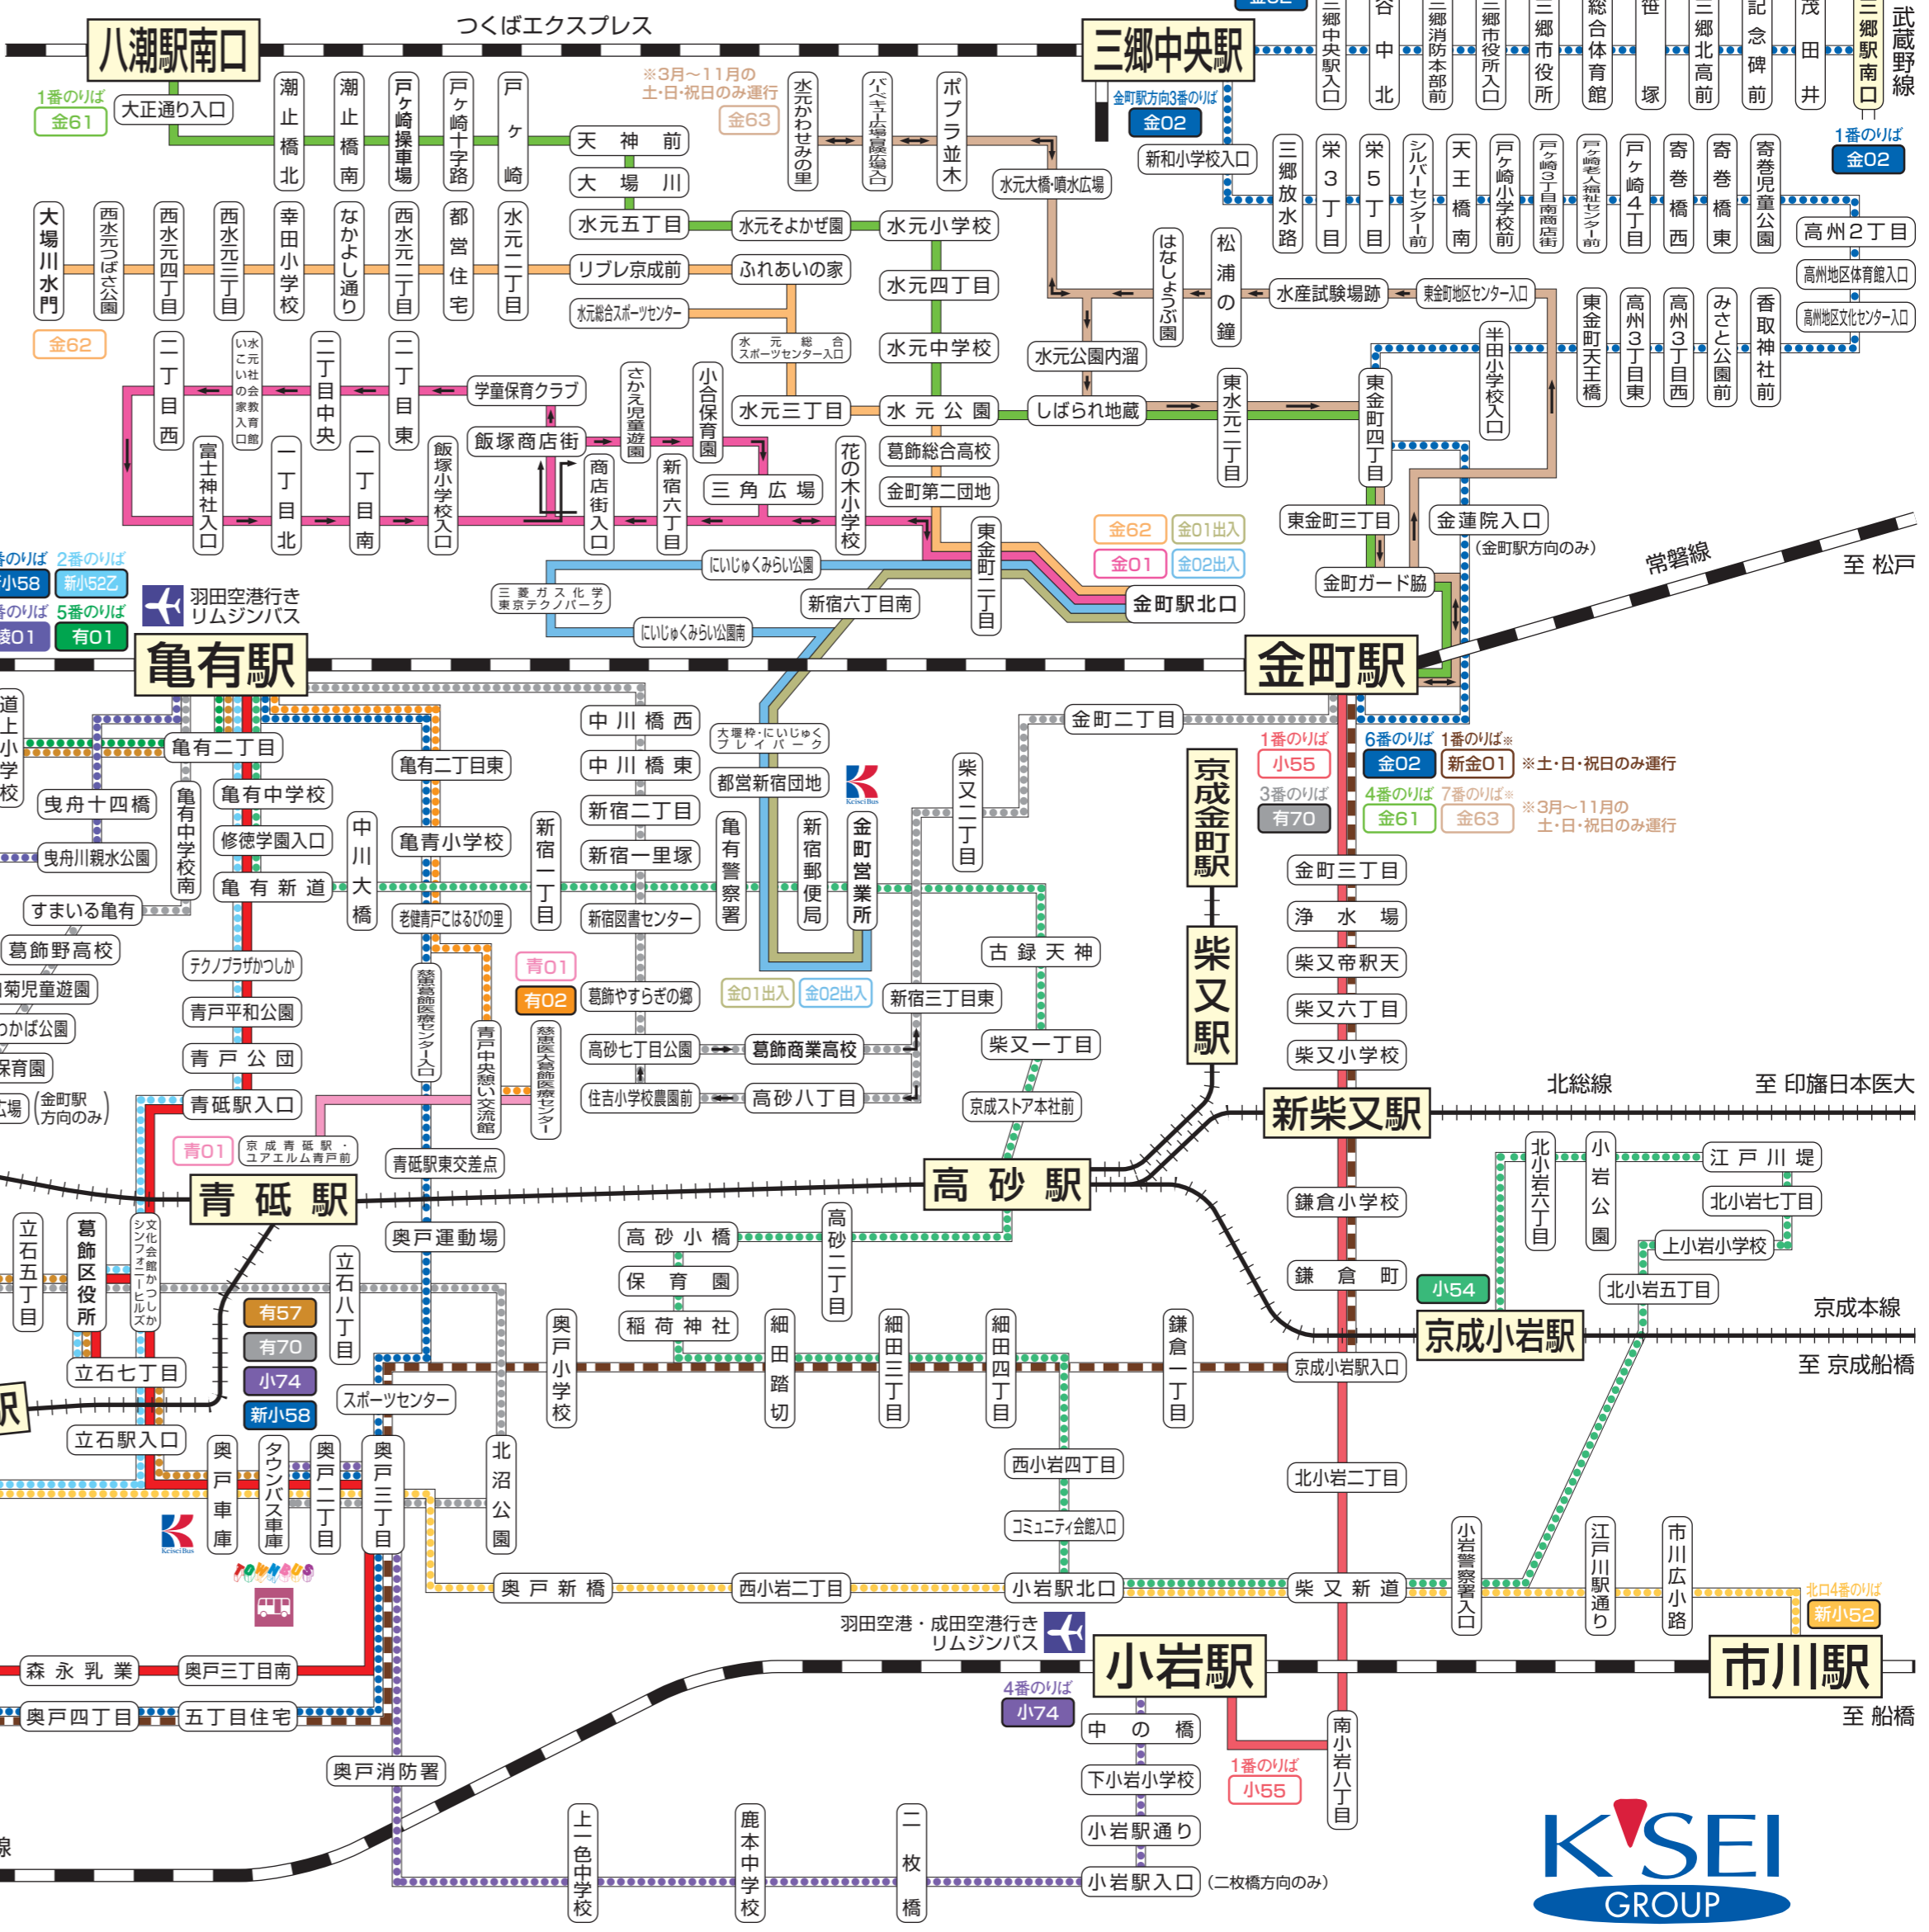

# 荒川区コミュニティバス「さくら」

0番のりば 0番のりば 1番のりば 2番のりば  
 2番のりば 3番のりば 4番のりば 5番のりば 5番のりば  
 新小51 小54 有57 綾01 有01

■路線図表記例  
 金61 京成バス  
 新小51 京成タウンバス  
 新金01 京成バス・京成タウンバス共同運行 ※土・日・祝日のみ運行

# Keisei Bus TOWNBUS

## 金町営業所・京成タウンバス路線図

2019年6月現在

お問い合わせ  
 京成バス株式会社 金町営業所 TEL.03-3607-5138  
 京成タウンバス株式会社 TEL.03-5671-0360

羽田空港行き  
 リムジンバス

1番のりば 金61  
 2番のりば 有02  
 3番のりば 新小58  
 4番のりば 新小52  
 5番のりば 新小53  
 6番のりば 小54  
 7番のりば 有57  
 8番のりば 綾01  
 9番のりば 有01

■路線図表記例  
 金61 京成バス  
 新小51 京成タウンバス  
 新金01 京成バス・京成タウンバス共同運行 ※土・日・祝日のみ運行