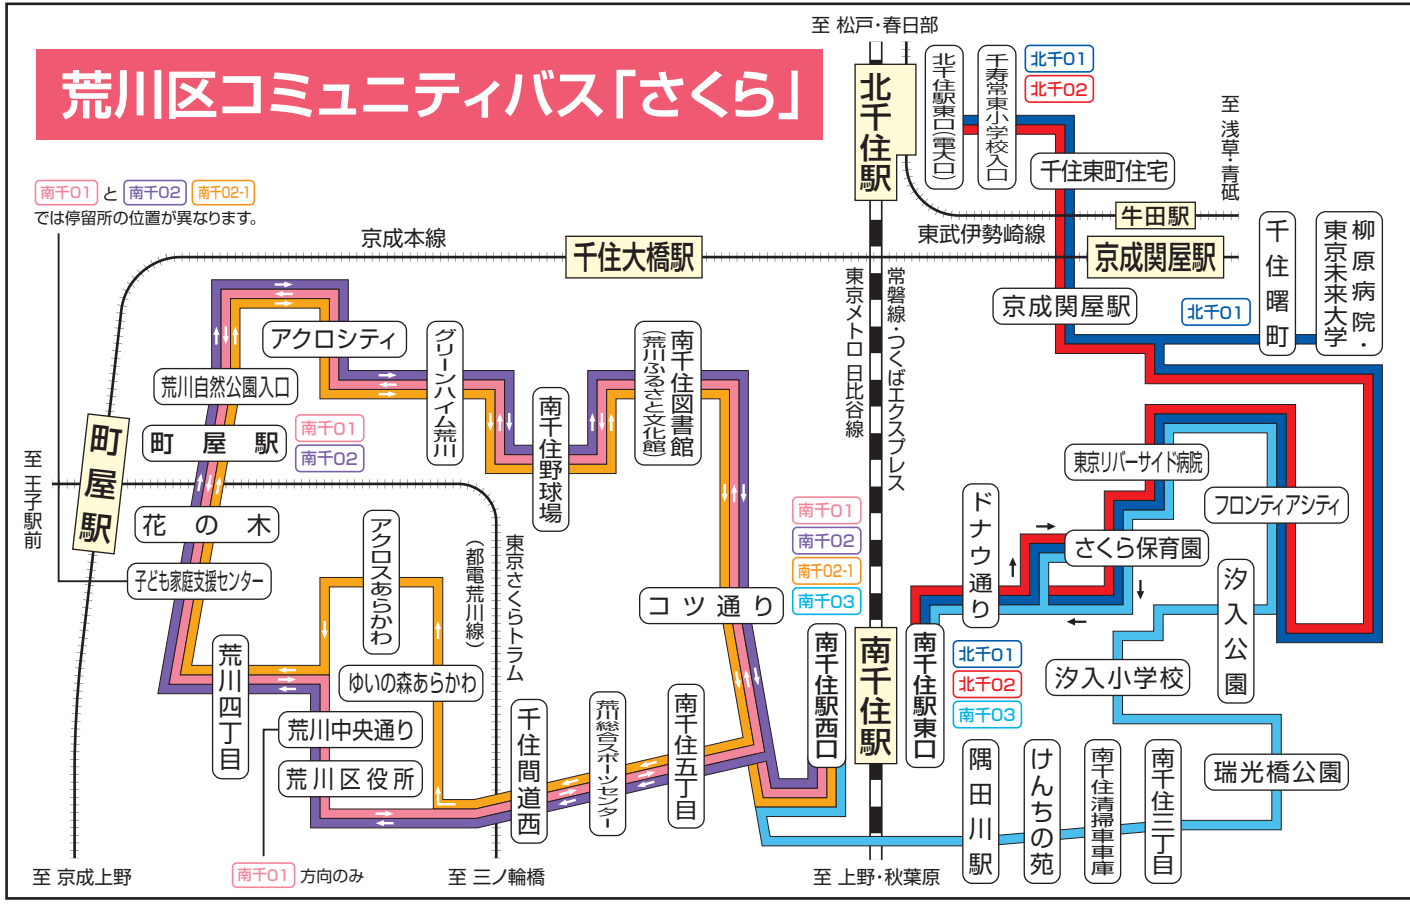

# 荒川区コミュニティバス「さくら」

### 路線図表記例

- 金61 京成バス
- 新小51 京成タウンバス
- 新金01 京成バス・京成タウンバス共同運行 ※土・日・祝日のみ運行

### 羽田空港行きリムジンバス

0番のりば 有02  
1番のりば 新小58  
2番のりば 新小52  
3番のりば 新小53  
4番のりば 小54  
5番のりば 有57  
6番のりば 綾01  
7番のりば 有01

### 「奥戸六丁目」より先、運行会社により循環方向

（停車する順番）が異なりますのでご注意ください  
※運行期間：2021年2月22日～2024年3月（予定）