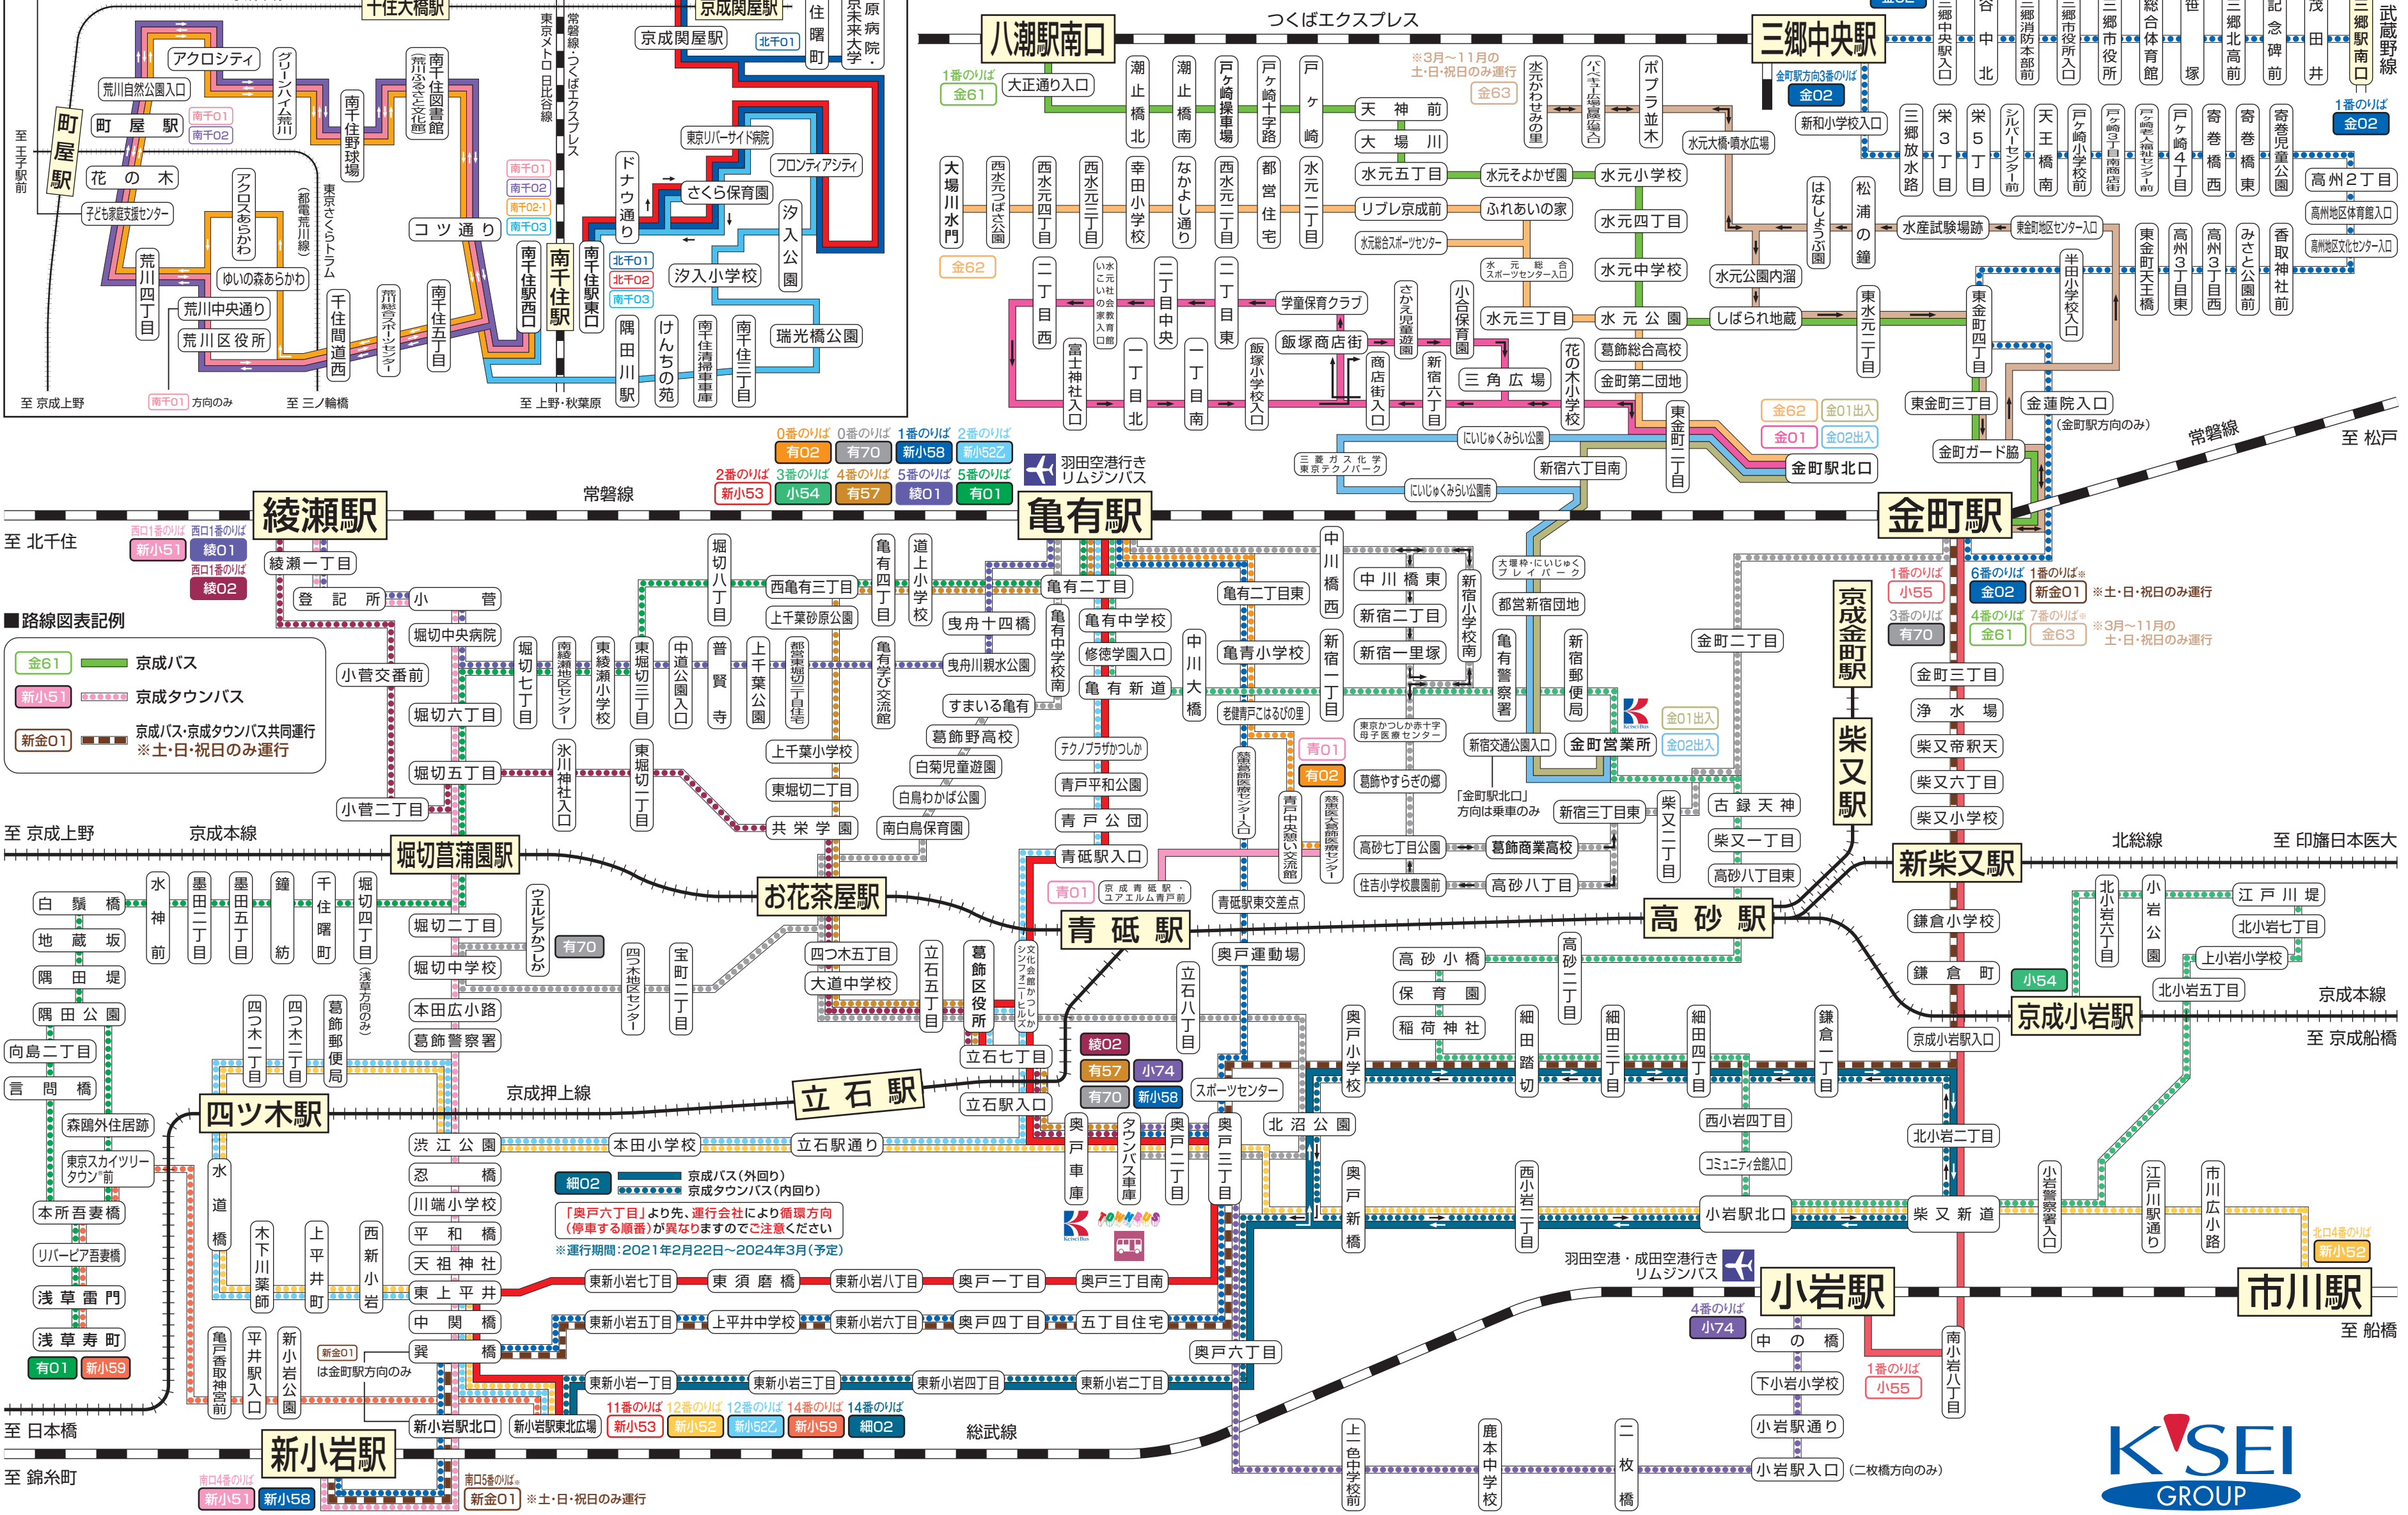

# 荒川区コミュニティバス「さくら」

# Keisei Bus 京成バス 金町営業所・京成タウンバス路線図

2022年3月現在

お問い合わせ  
京成バス株式会社 金町営業所 TEL.03-3607-5138  
京成タウンバス株式会社 TEL.03-5671-0360

### 路線図表記例

- 金61 京成バス
- 新小51 京成タウンバス
- 新金01 京成バス・京成タウンバス共同運行 ※土・日・祝日のみ運行

### 「奥戸六丁目」より先、運行会社により循環方向

（停車する順番）が異なりますのでご注意ください  
※運行期間：2021年2月22日～2024年3月（予定）