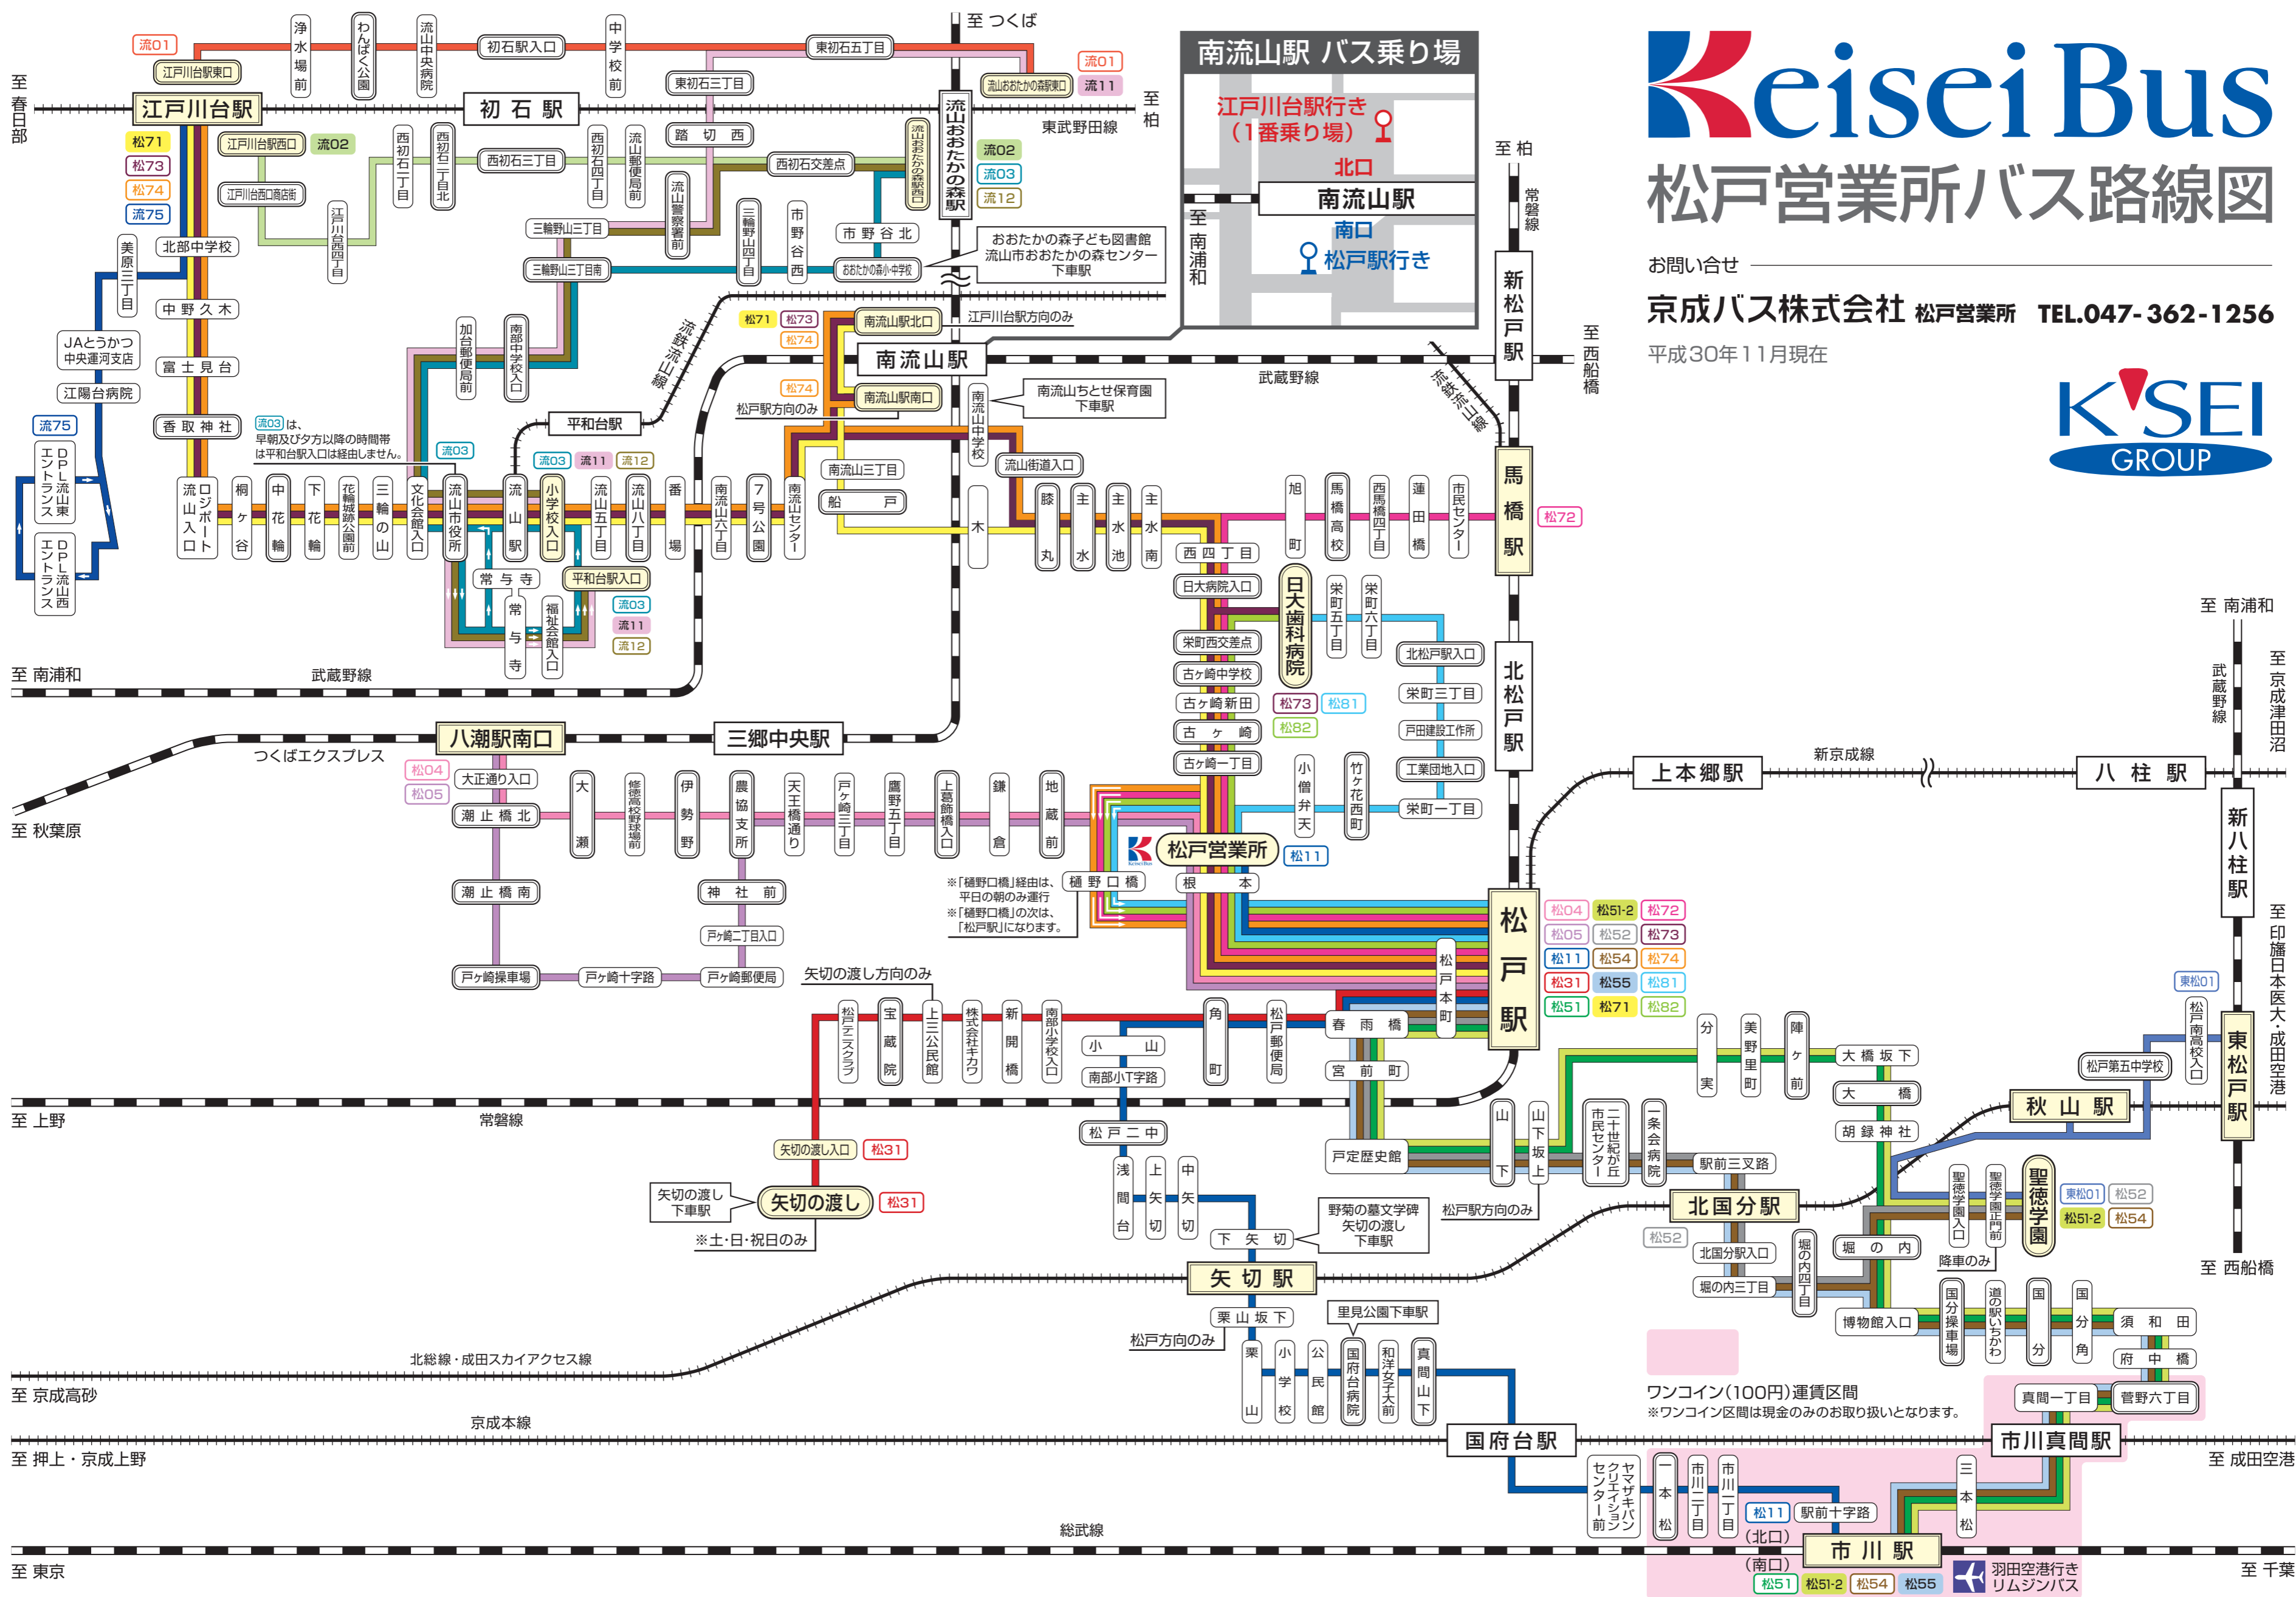

Keisei Bus

松戸営業所バス路線図

お問い合わせ
京成バス株式会社 松戸営業所 TEL.047-362-1256
平成30年11月現在

南流山駅 バス乗り場

江戸川台駅行き (1番乗り場)
北口
南流山駅
南口
松戸駅行き

※「樋野口橋」経由は、平日の朝のみ運行
※「樋野口橋」の次は、「松戸駅」になります。

矢切の渡し 松31
※土・日・祝日のみ

- 松04
- 松05
- 松11
- 松31
- 松51
- 松51-2
- 松52
- 松54
- 松55
- 松71
- 松72
- 松73
- 松74
- 松81
- 松82

真間一丁目 菅野六丁目

羽田空港行き リムジンバス