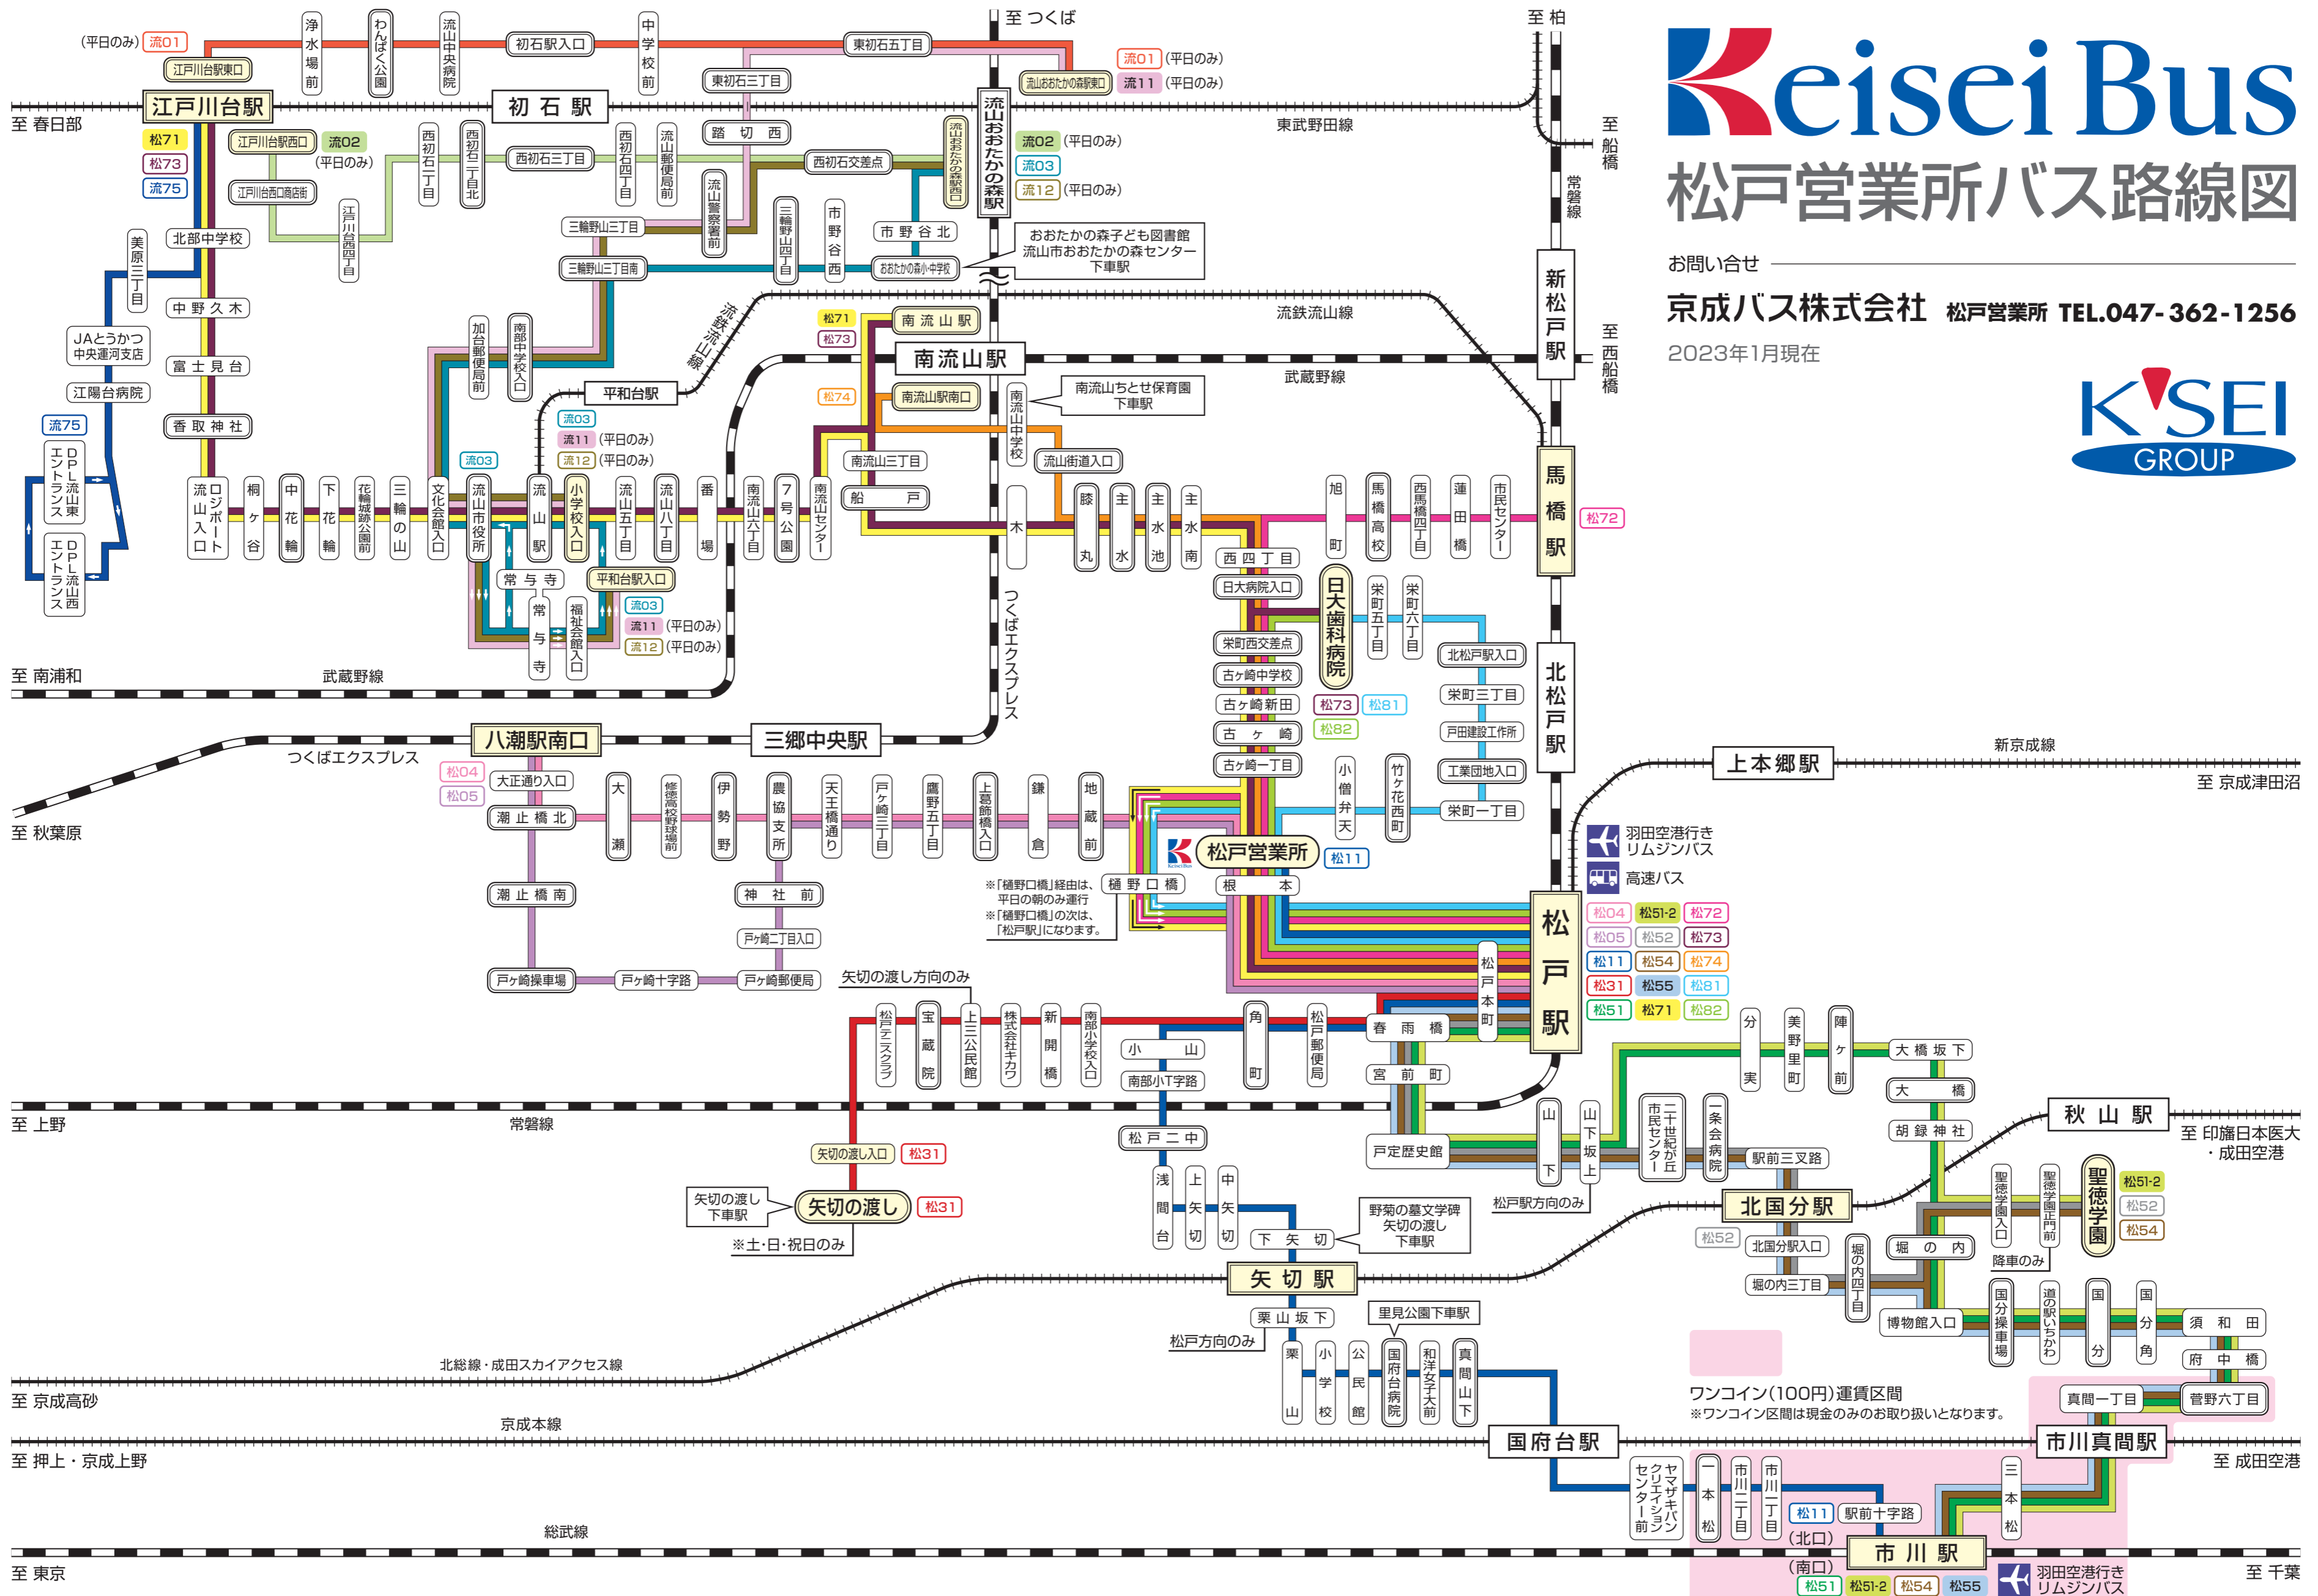

Keisei Bus

松戸営業所バス路線図

お問い合わせ
京成バス株式会社 松戸営業所 TEL.047-362-1256
2023年1月現在

※「樋野口橋」経由は、平日の朝のみ運行
※「樋野口橋」の次は、「松戸駅」になります。

矢切の渡し
※土・日・祝日のみ

ワンコイン(100円)運賃区間
※ワンコイン区間は現金のみのお取り扱いとなります。