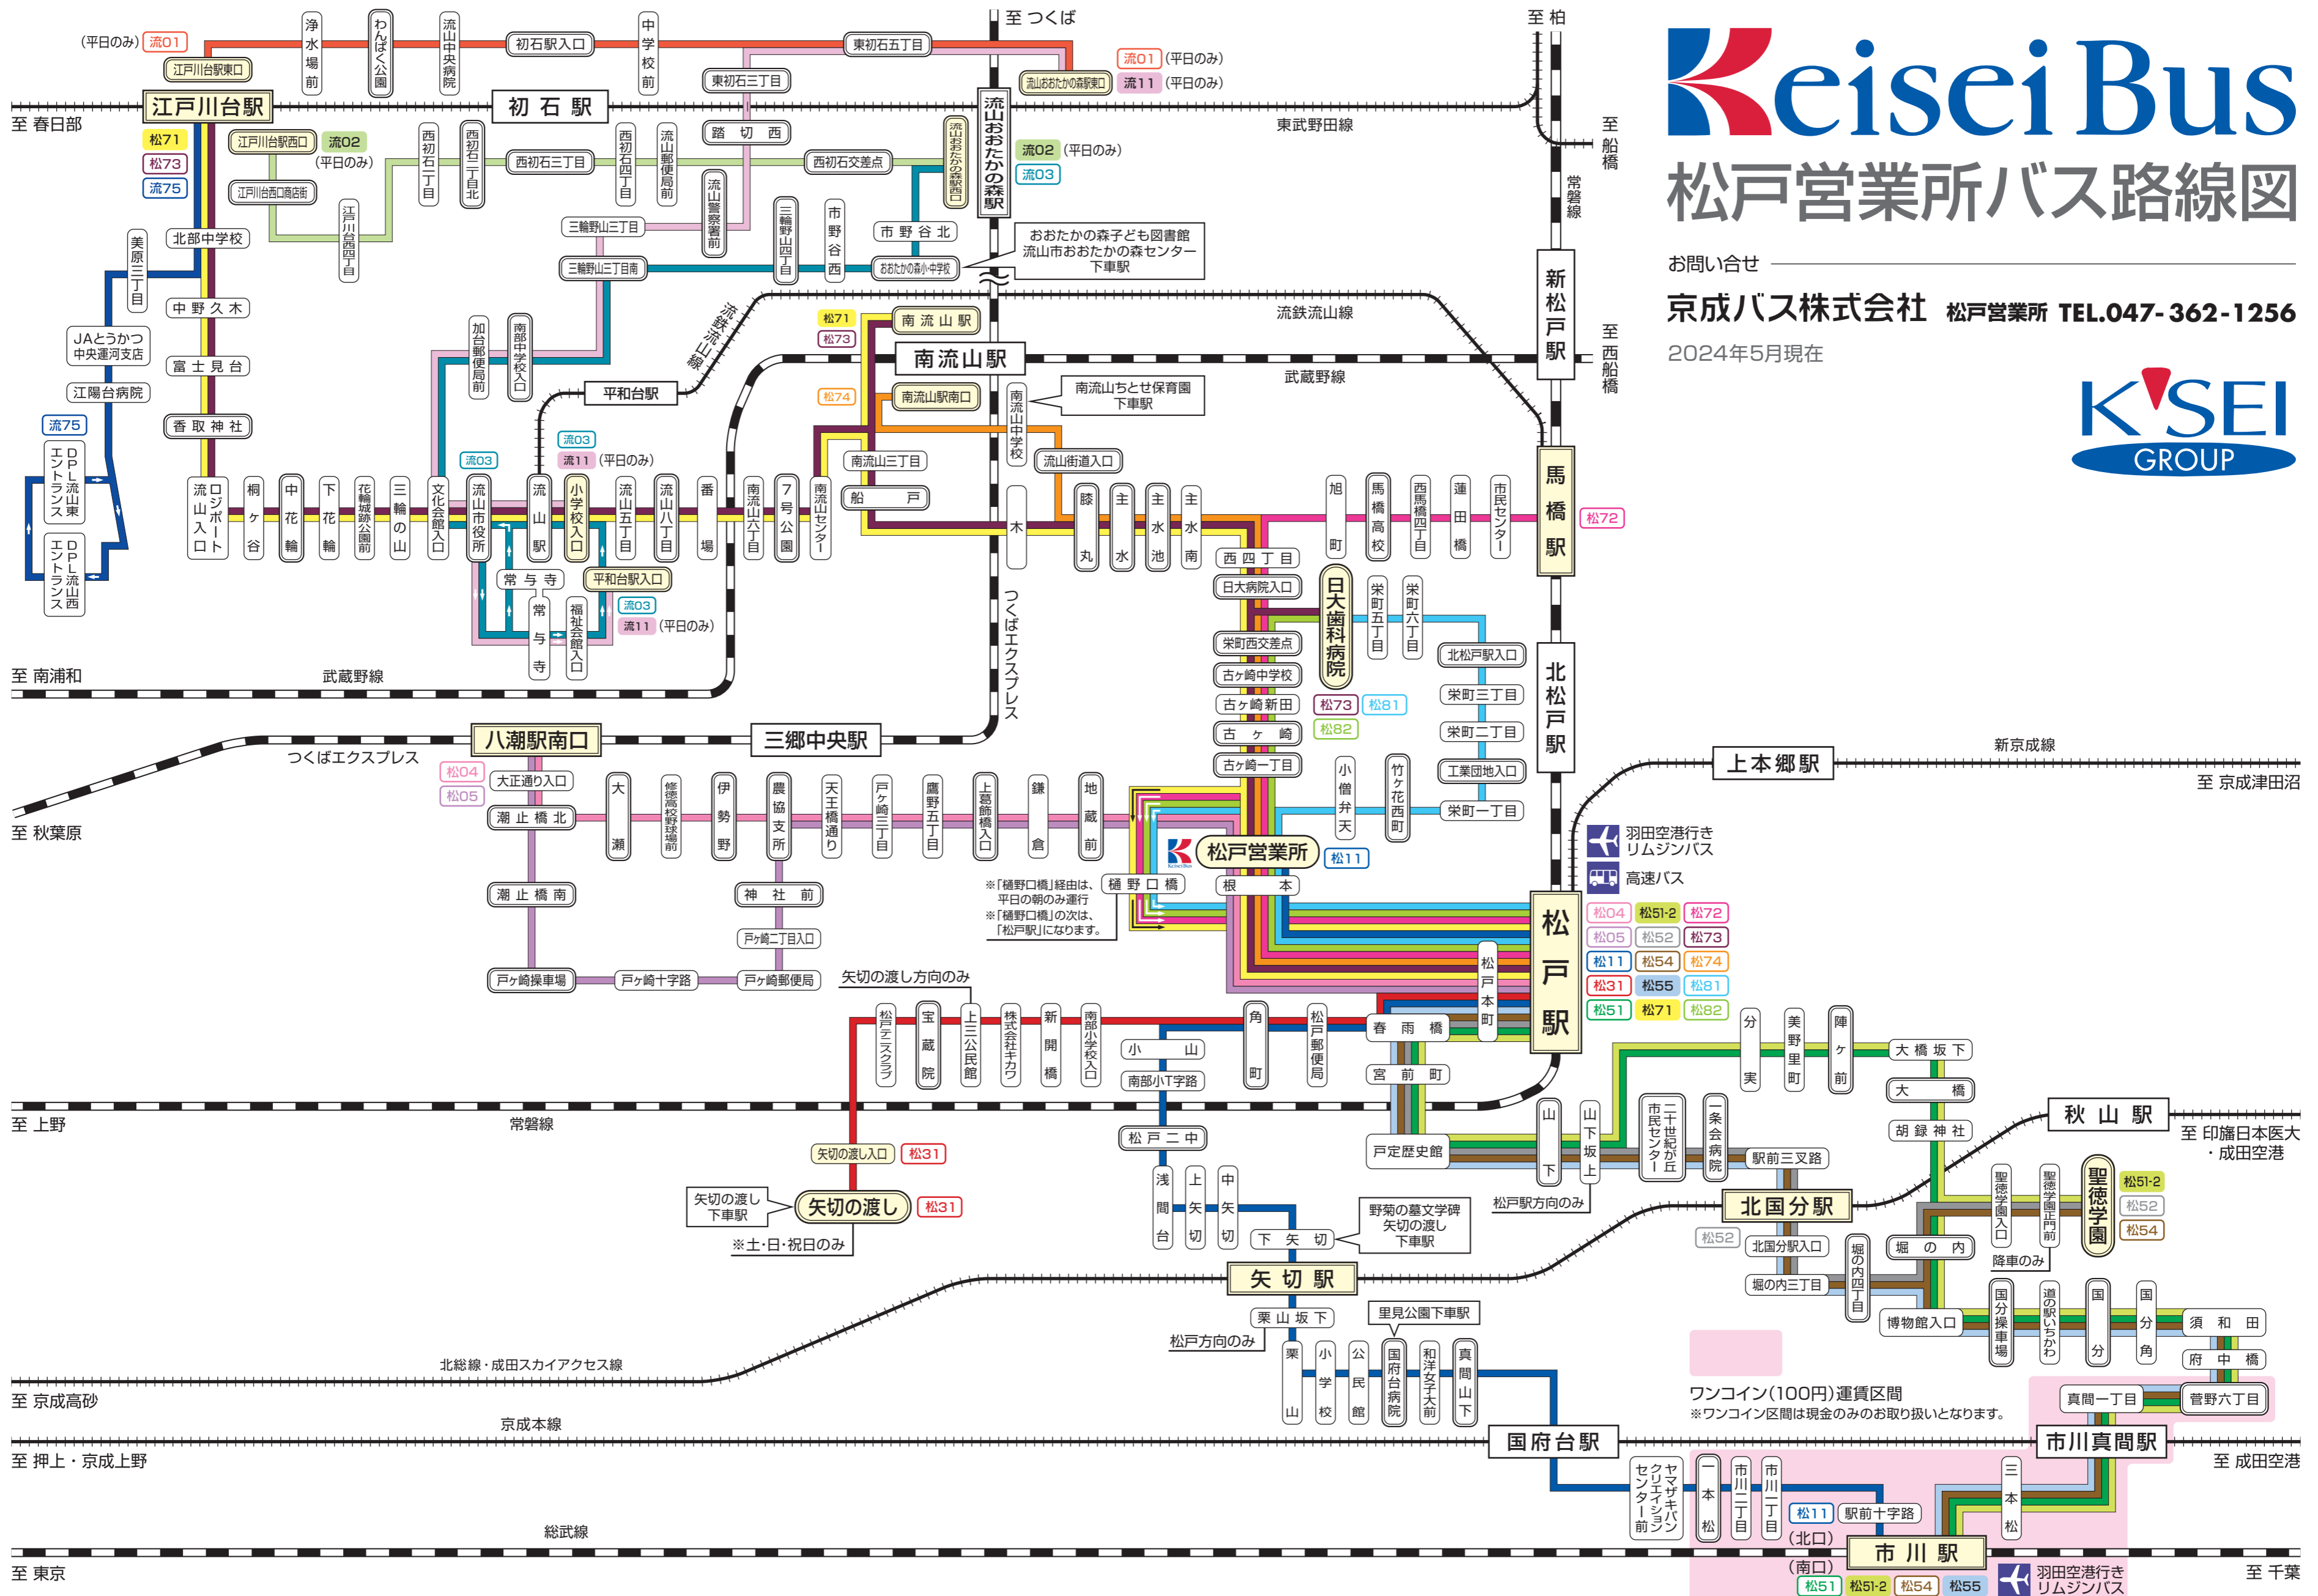

# Keisei Bus

## 松戸営業所バス路線図

お問い合わせ  
京成バス株式会社 松戸営業所 TEL.047-362-1256  
2024年5月現在

※「樋野口橋」経由は、平日の朝のみ運行  
※「樋野口橋」の次は、「松戸駅」になります。

ワンコイン(100円)運賃区間  
※ワンコイン区間は現金のみのお取り扱いとなります。

至千葉