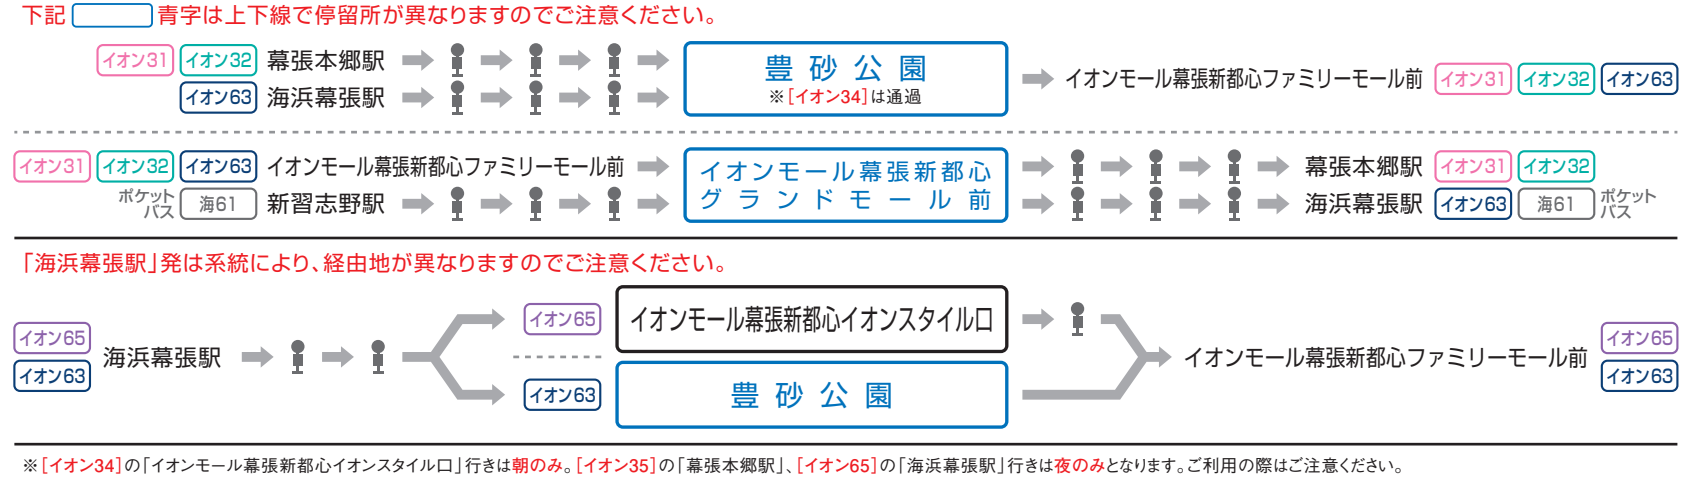

イオンモール幕張新都心について

ワンコイン(100円)運賃区間
※ワンコイン区間は現金のみのお取り扱いとなります。

新都心営業所