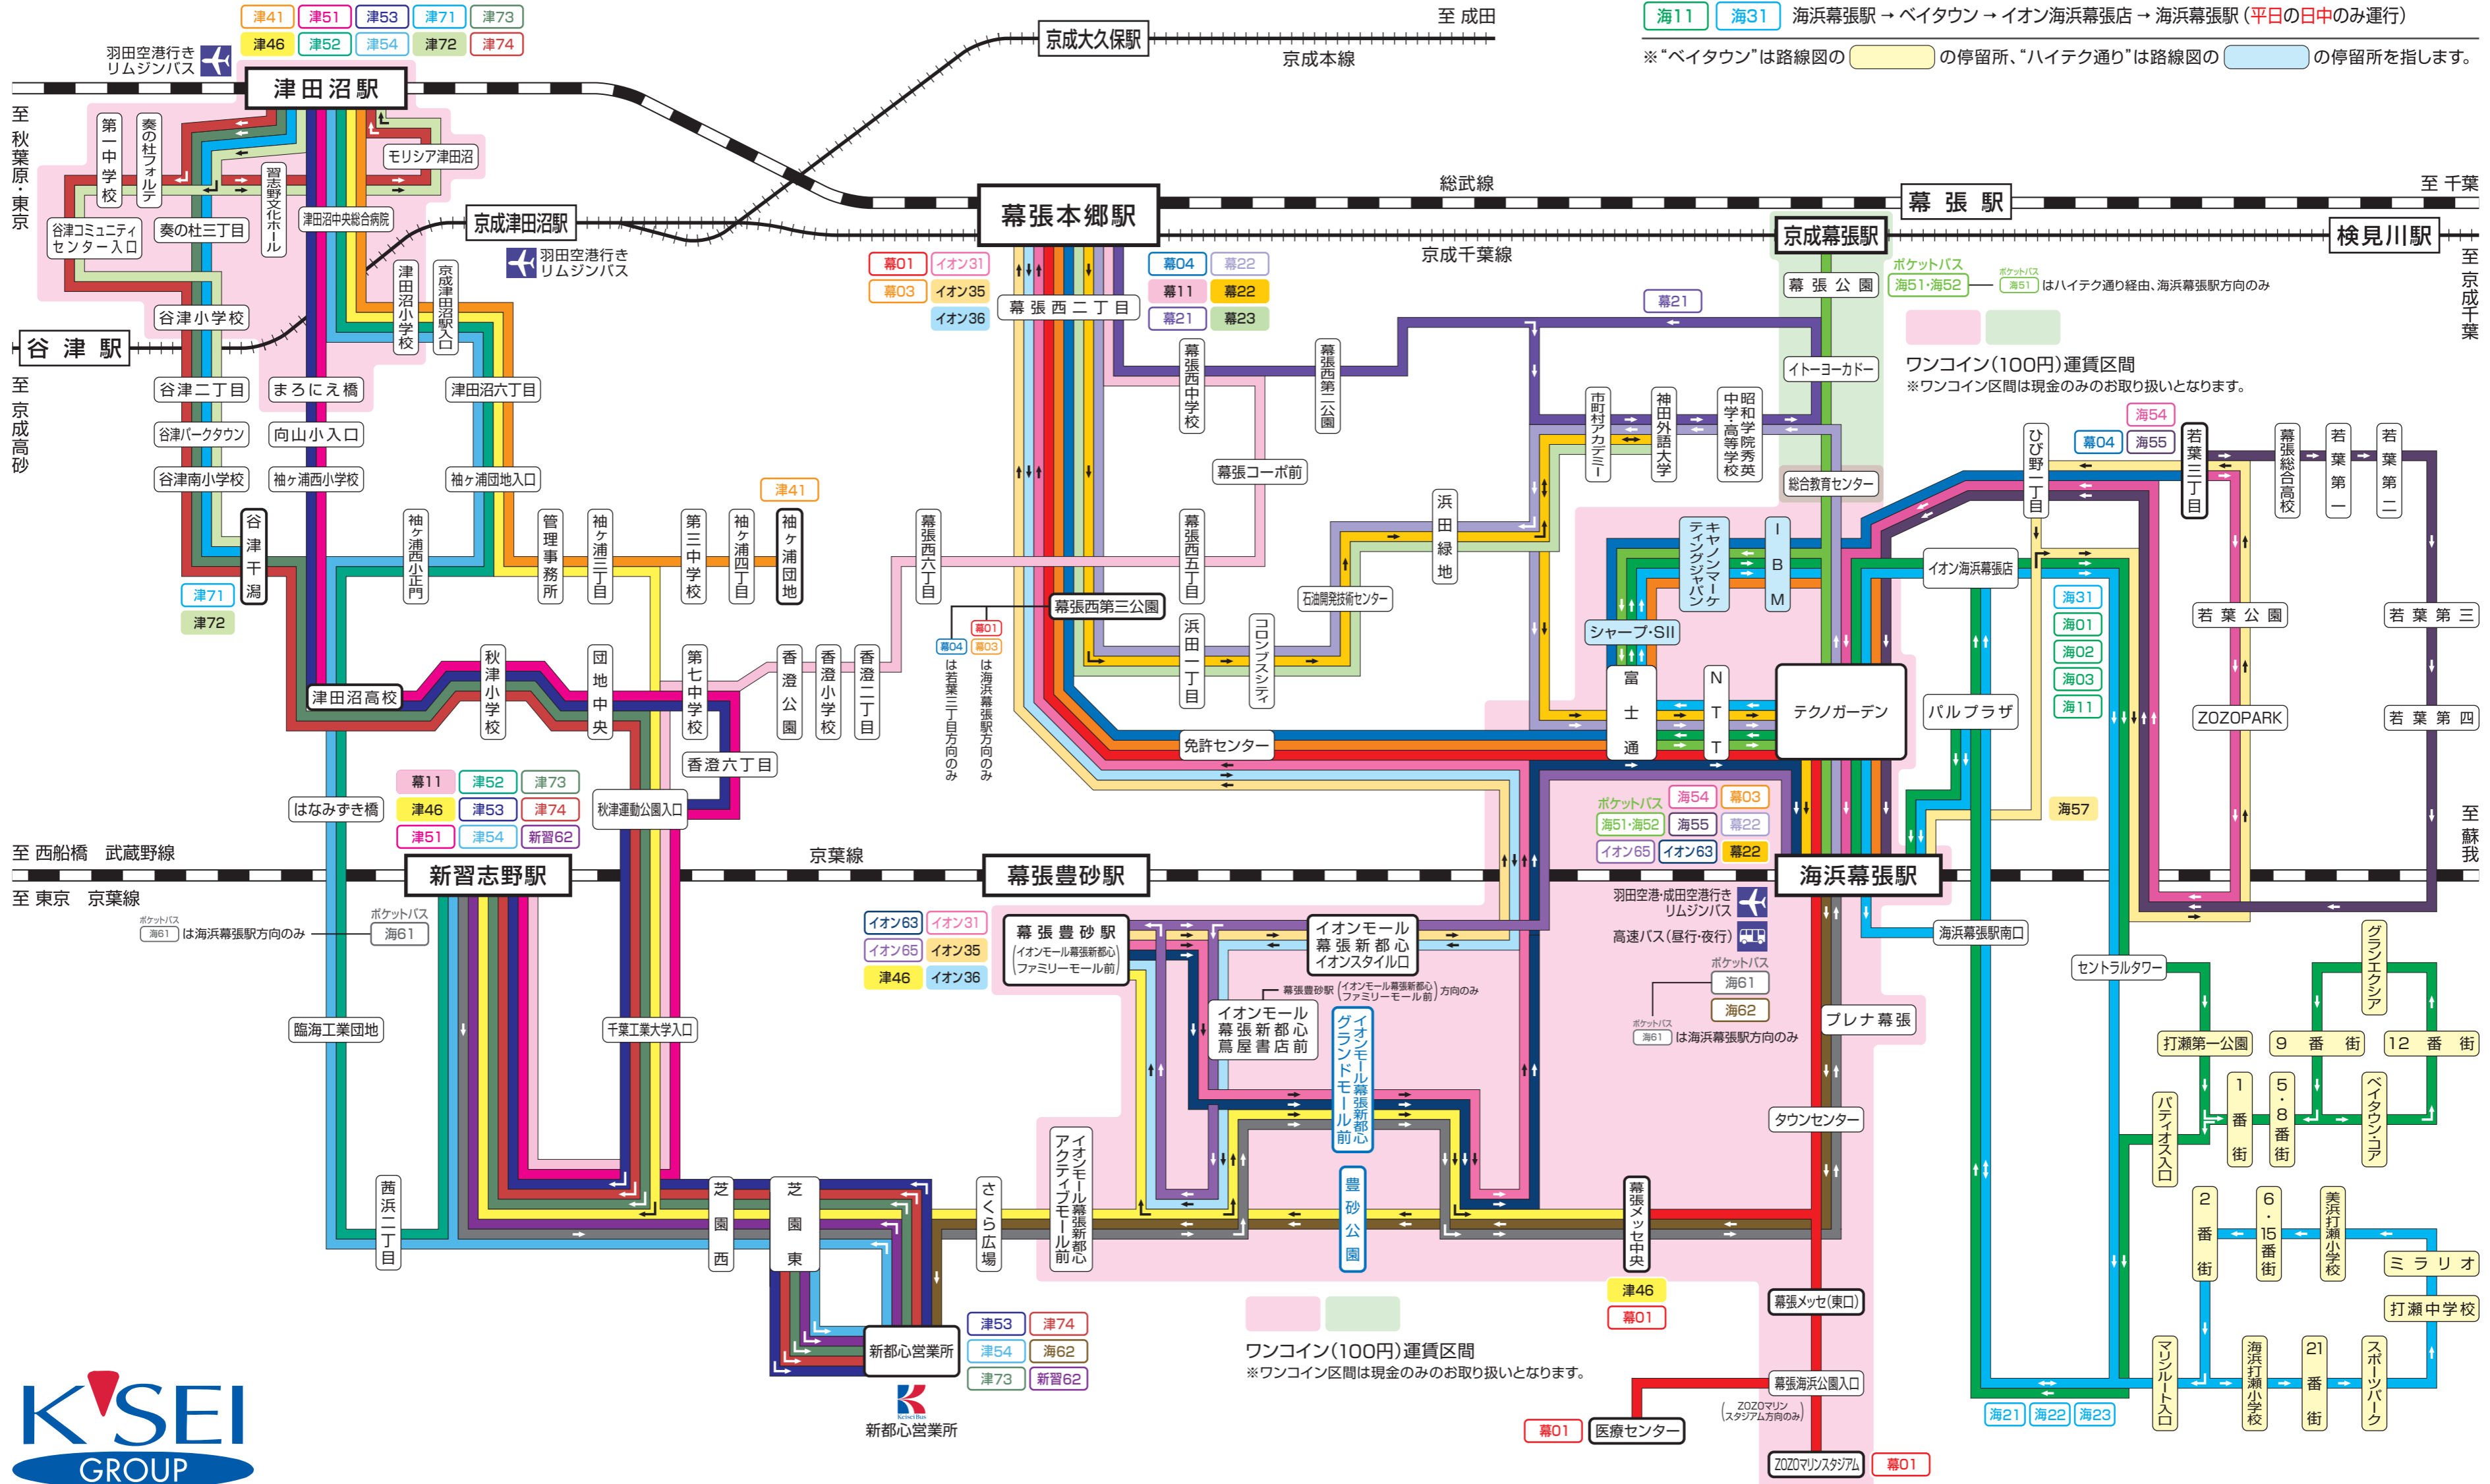

# Keisei Bus

## 新都心営業所バス路線図

お問い合わせ  
**新都心営業所 TEL.047-453-1581**

- 津41・46・51・52・53・54・71・72・73・74
- 幕01・03・04・11・21・22・23 ○新習62
- 海01・02・03・11・21・22・23・31・51・52・53・54・55・57・61・62
- イオン31・34・35・36・63・65

2023年7月現在

### 幕張ベイトウン線について

ライン	運行系統	
海01	海21	海浜幕張駅 → ベイトウン → パルプラザ → 海浜幕張駅
海02	海22	海浜幕張駅 → ベイトウン → 海浜幕張駅 → ハイテク通り → 海浜幕張駅 (平日の朝のみ運行)
海03	海23	海浜幕張駅 → ハイテク通り → 海浜幕張駅 → ベイトウン → 海浜幕張駅 (平日の夕方のみ運行)
海11	海31	海浜幕張駅 → ベイトウン → イオン海浜幕張店 → 海浜幕張駅 (平日の日中のみ運行)

※「ベイトウン」は路線図の   の停留所、「ハイテク通り」は路線図の   の停留所を指します。

新都心営業所

ワンコイン(100円)運賃区間  
 ※ワンコイン区間は現金のみのお取り扱いとなります。