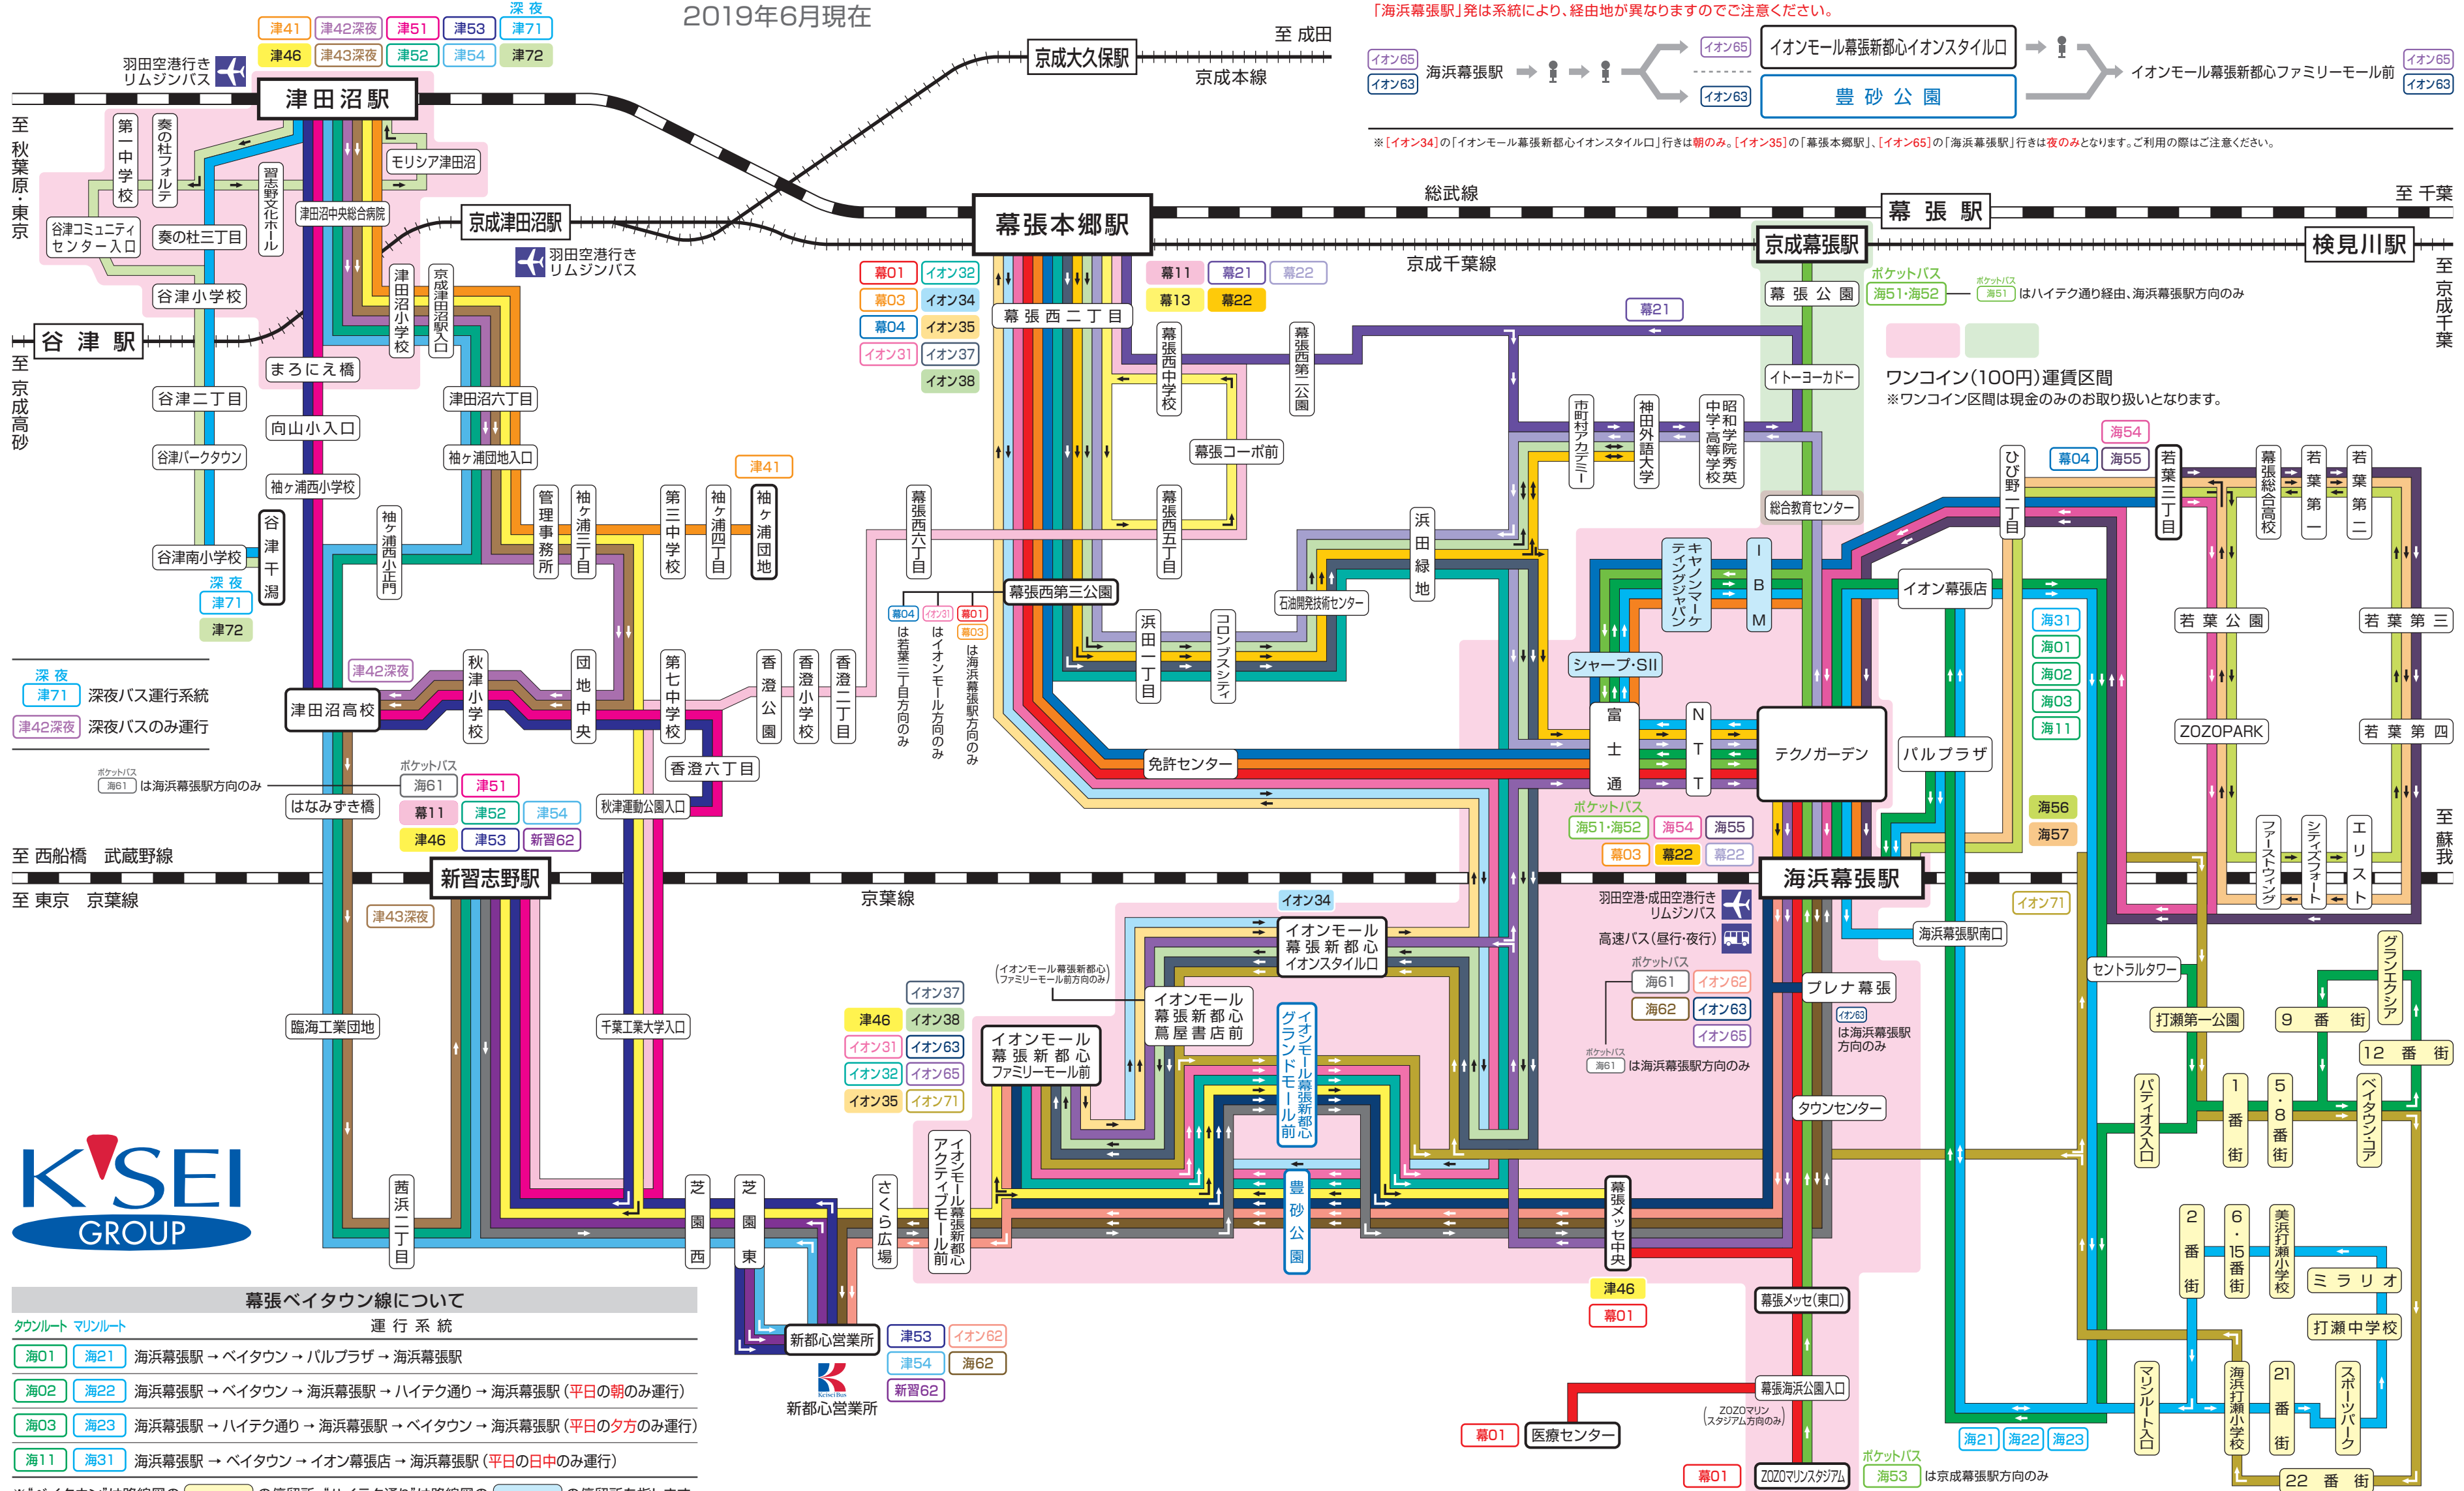

# Keisei Bus

2019年6月現在

深夜  
 津71 深夜バス運行系統  
 津42深夜 深夜バスのみ運行

ポケットバス  
 海61 は海浜幕張駅方向のみ

至 西船橋 武蔵野線  
 至 東京 京葉線

### 幕張ベイタウン線について

タウンルート マリンルート 運行系統

- 海01 海21 海浜幕張駅 → ベイタウン → パルプラザ → 海浜幕張駅
- 海02 海22 海浜幕張駅 → ベイタウン → 海浜幕張駅 → ハイテク通り → 海浜幕張駅 (平日の朝のみ運行)
- 海03 海23 海浜幕張駅 → ハイテク通り → 海浜幕張駅 → ベイタウン → 海浜幕張駅 (平日の夕方のみ運行)
- 海11 海31 海浜幕張駅 → ベイタウン → イオン幕張店 → 海浜幕張駅 (平日の日中のみ運行)

※「ベイタウン」は路線図の黄色の停留所、「ハイテク通り」は路線図の青の停留所を指します。