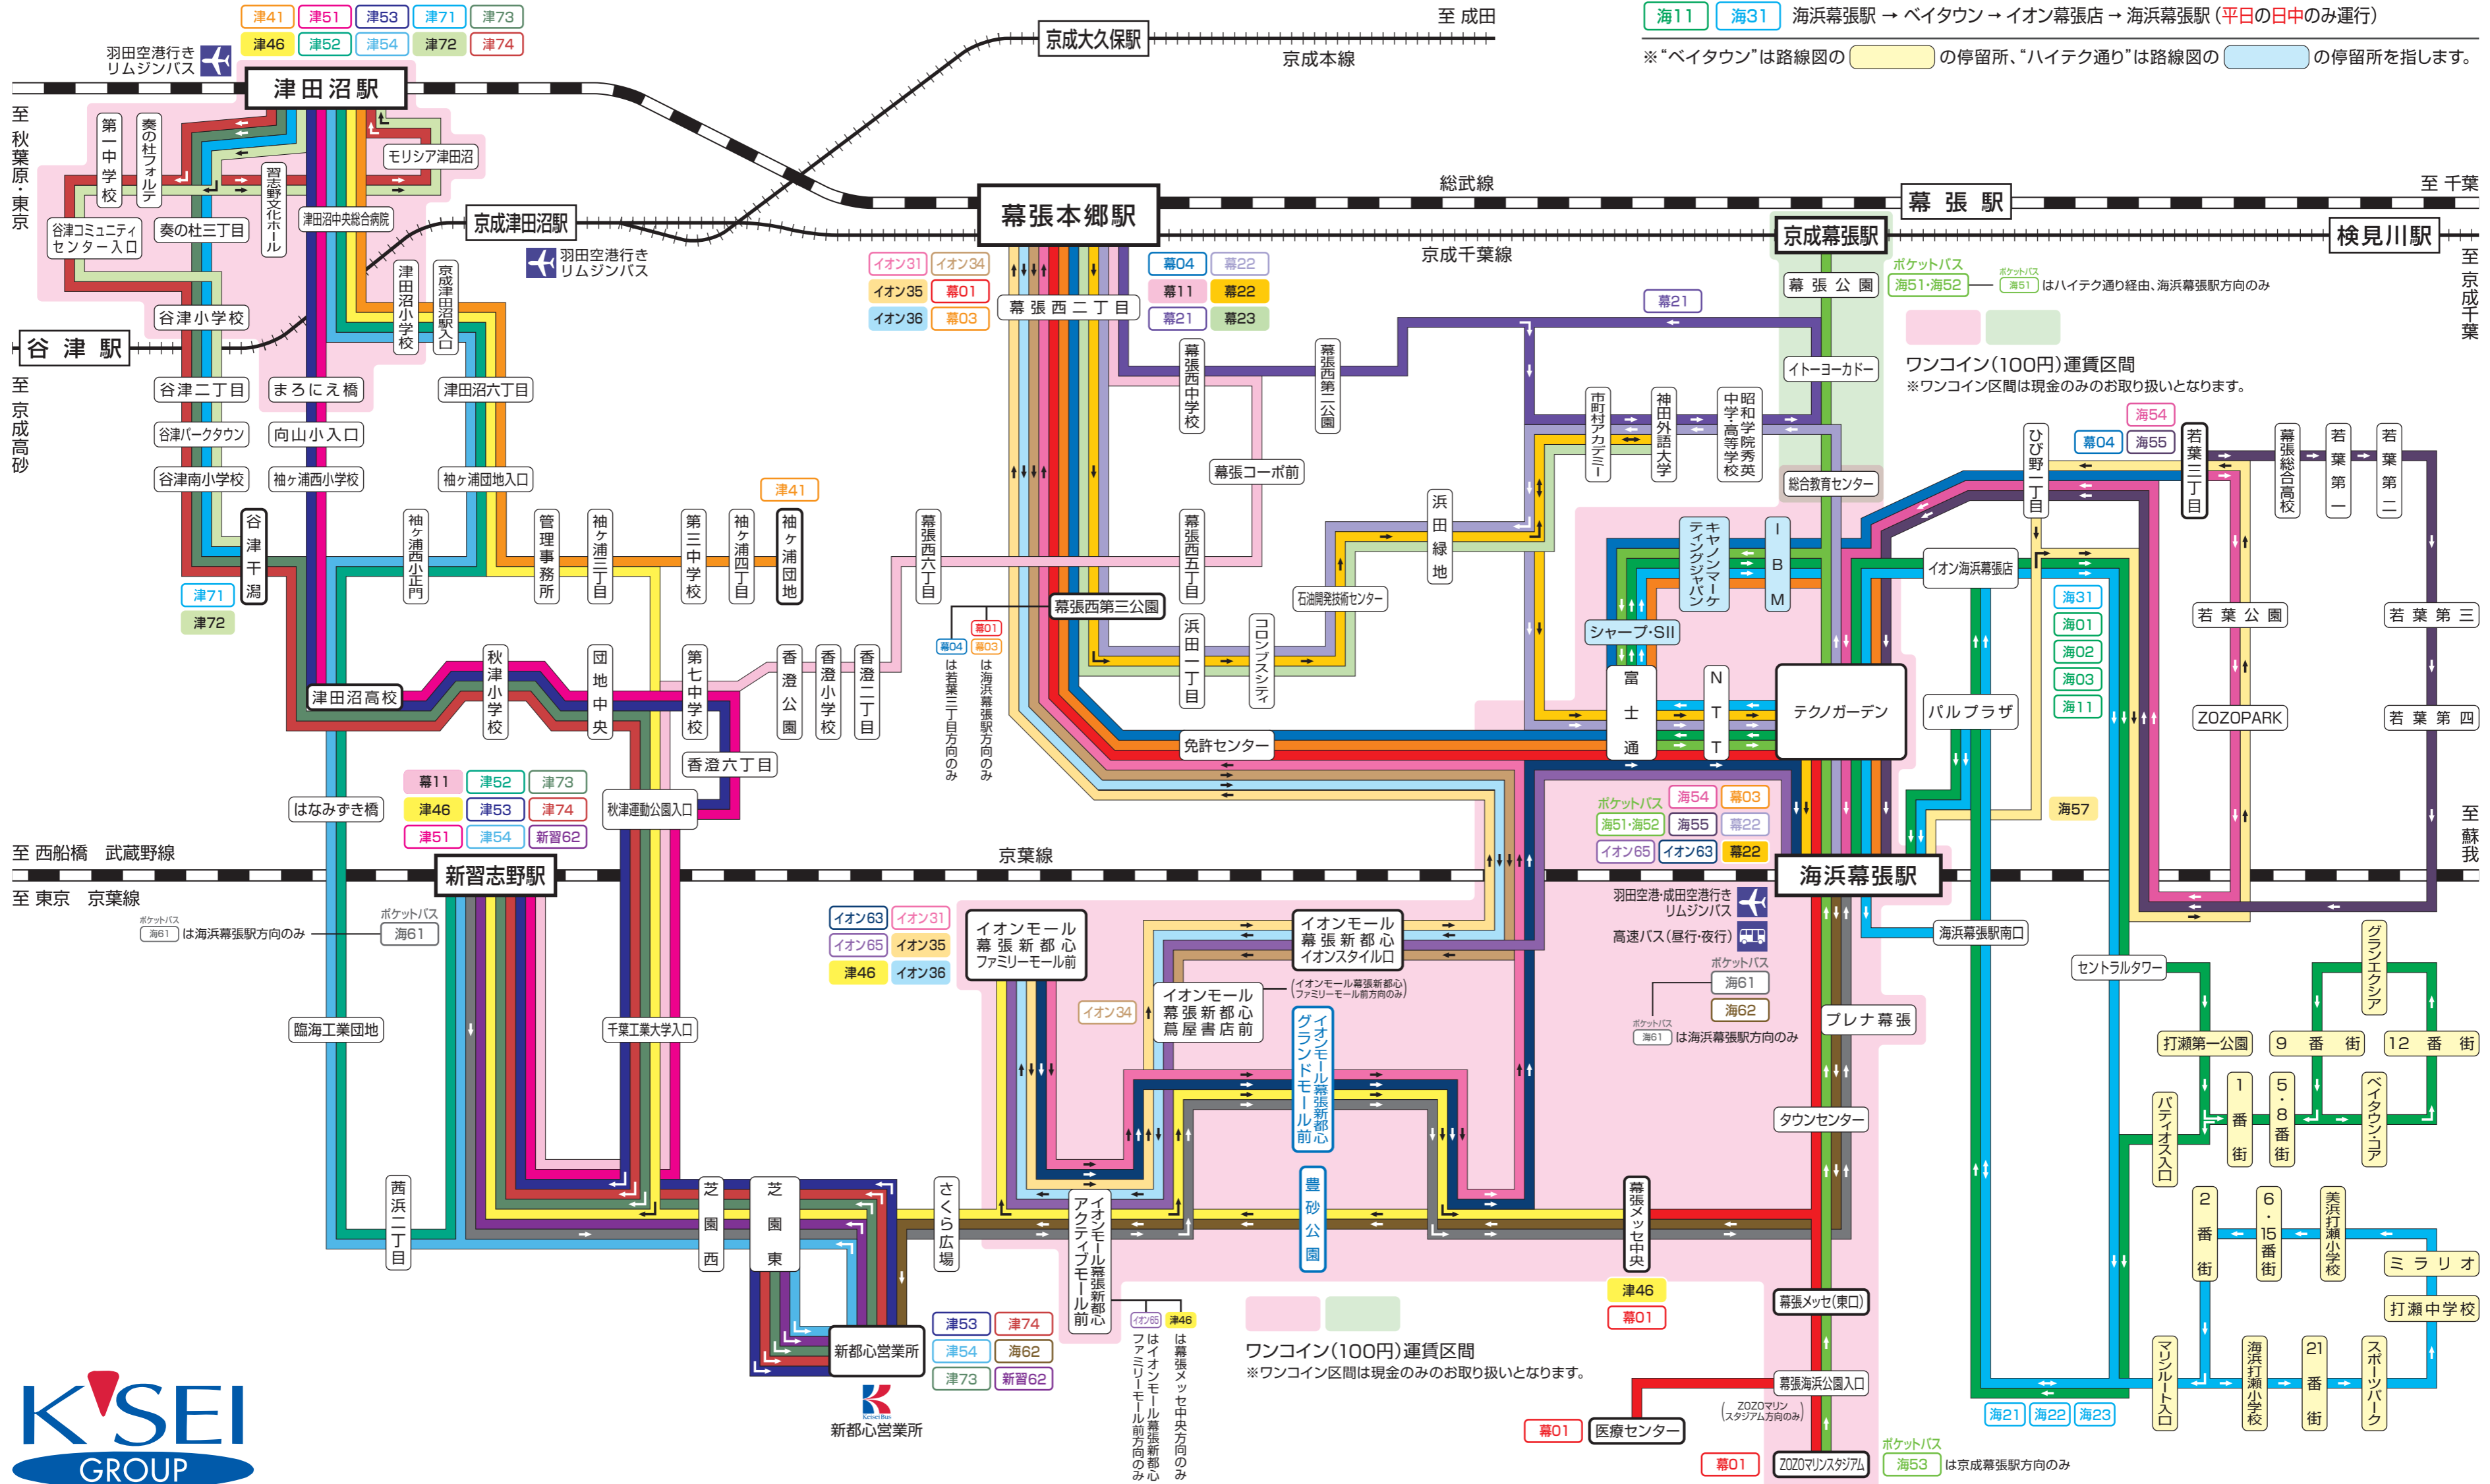

Keisei Bus

新都心営業所バス路線図

お問い合わせ
新都心営業所 TEL.047-453-1581

- 津41・46・51・52・53・54・71・72・73・74
- 幕01・03・04・11・21・22・23 ○新習62
- 海01・02・03・11・21・22・23・31・51・52・53・54・55・57・61・62
- イオン31・34・35・36・63・65

2021年12月現在

幕張ベイトウン線について

ライン	運行系統
海01 海21	海浜幕張駅 → ベイトウン → パルプラザ → 海浜幕張駅
海02 海22	海浜幕張駅 → ベイトウン → 海浜幕張駅 → ハイテク通り → 海浜幕張駅 (平日の朝のみ運行)
海03 海23	海浜幕張駅 → ハイテク通り → 海浜幕張駅 → ベイトウン → 海浜幕張駅 (平日の夕方のみ運行)
海11 海31	海浜幕張駅 → ベイトウン → イオン幕張店 → 海浜幕張駅 (平日の日中のみ運行)

※「ベイトウン」は路線図の の停留所、「ハイテク通り」は路線図の の停留所を指します。

ワンコイン(100円)運賃区間
 ※ワンコイン区間は現金のみのお取り扱いとなります。

ワンコイン(100円)運賃区間
 ※ワンコイン区間は現金のみのお取り扱いとなります。