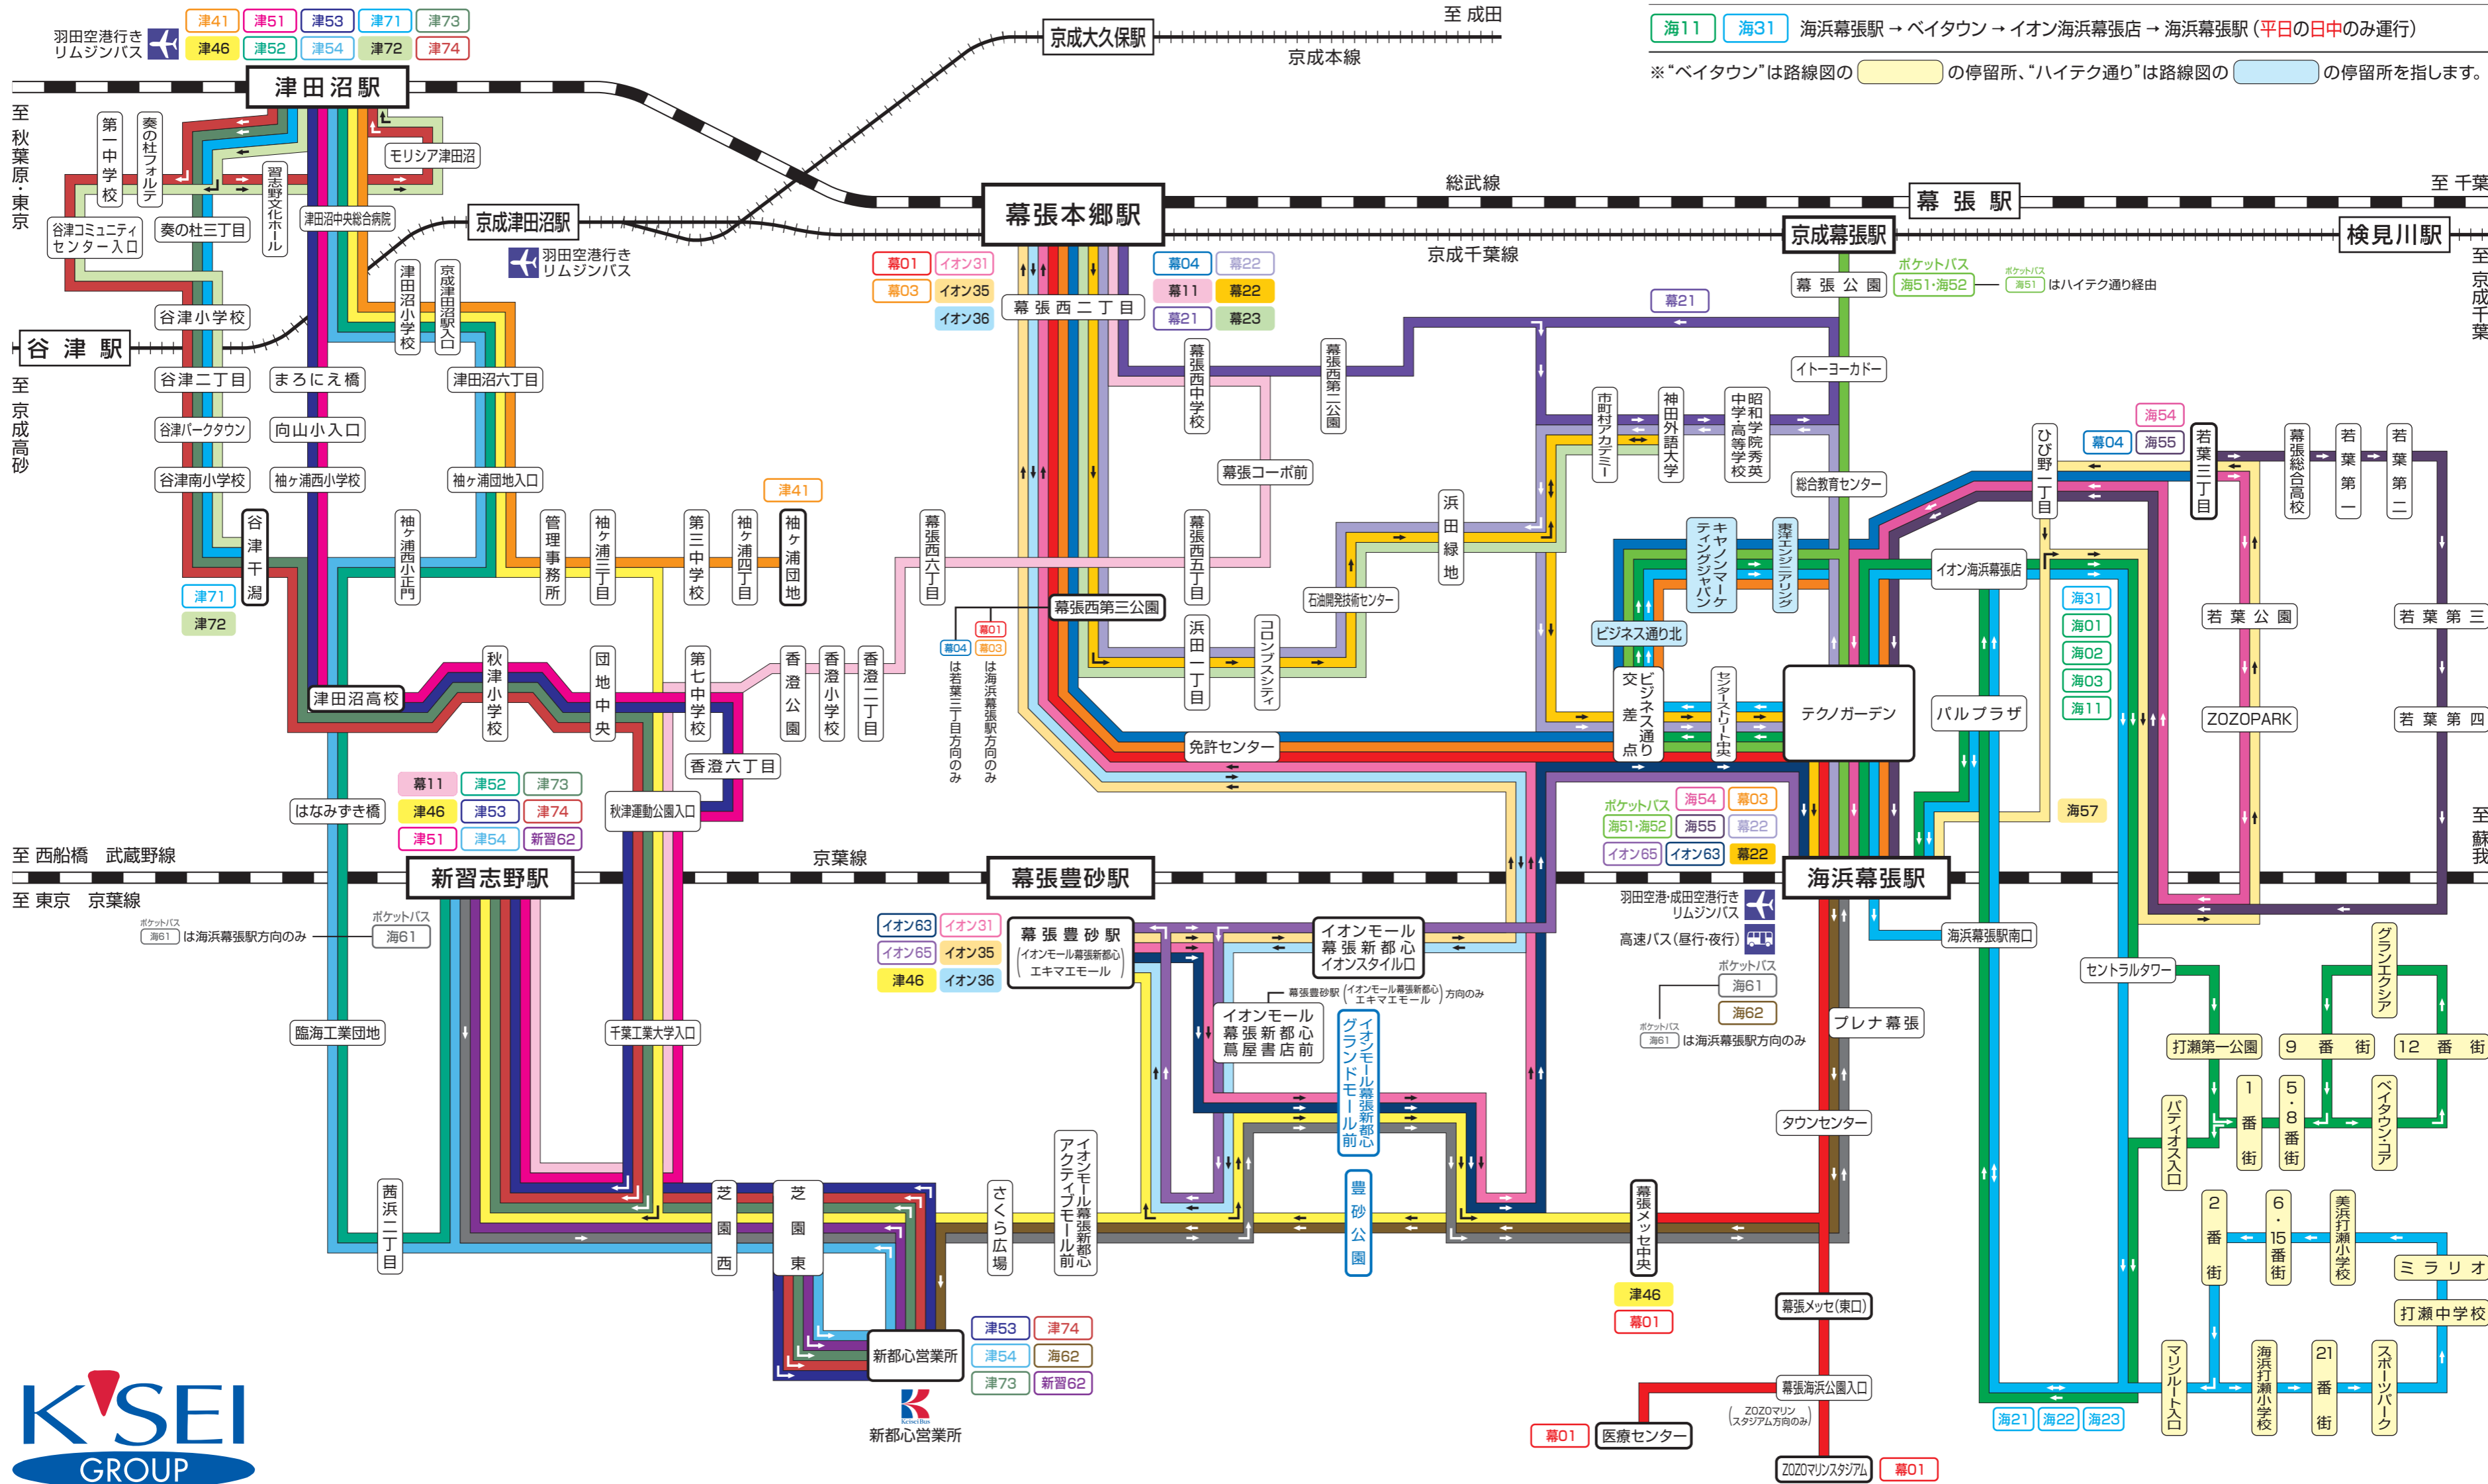

Keisei Bus

新都心営業所バス路線図

お問い合わせ
新都心営業所 TEL.047-453-1581

- 津41・46・51・52・53・54・71・72・73・74
- 幕01・03・04・11・21・22・23 ○新習62
- 海01・02・03・11・21・22・23・31・51・52・54・55・57・61・62
- イオン31・35・36・63・65

2025年4月現在

幕張ベイタウン線について

ライン	運行系統
海01 海21	海浜幕張駅 → ベイタウン → パルプラザ → 海浜幕張駅
海02 海22	海浜幕張駅 → ベイタウン → 海浜幕張駅 → ハイテク通り → 海浜幕張駅 (平日の朝のみ運行)
海03 海23	海浜幕張駅 → ハイテク通り → 海浜幕張駅 → ベイタウン → 海浜幕張駅 (平日の夕方のみ運行)
海11 海31	海浜幕張駅 → ベイタウン → イオン海浜幕張店 → 海浜幕張駅 (平日の日中のみ運行)

※“ベイタウン”は路線図の の停留所、“ハイテク通り”は路線図の の停留所を指します。

新都心営業所