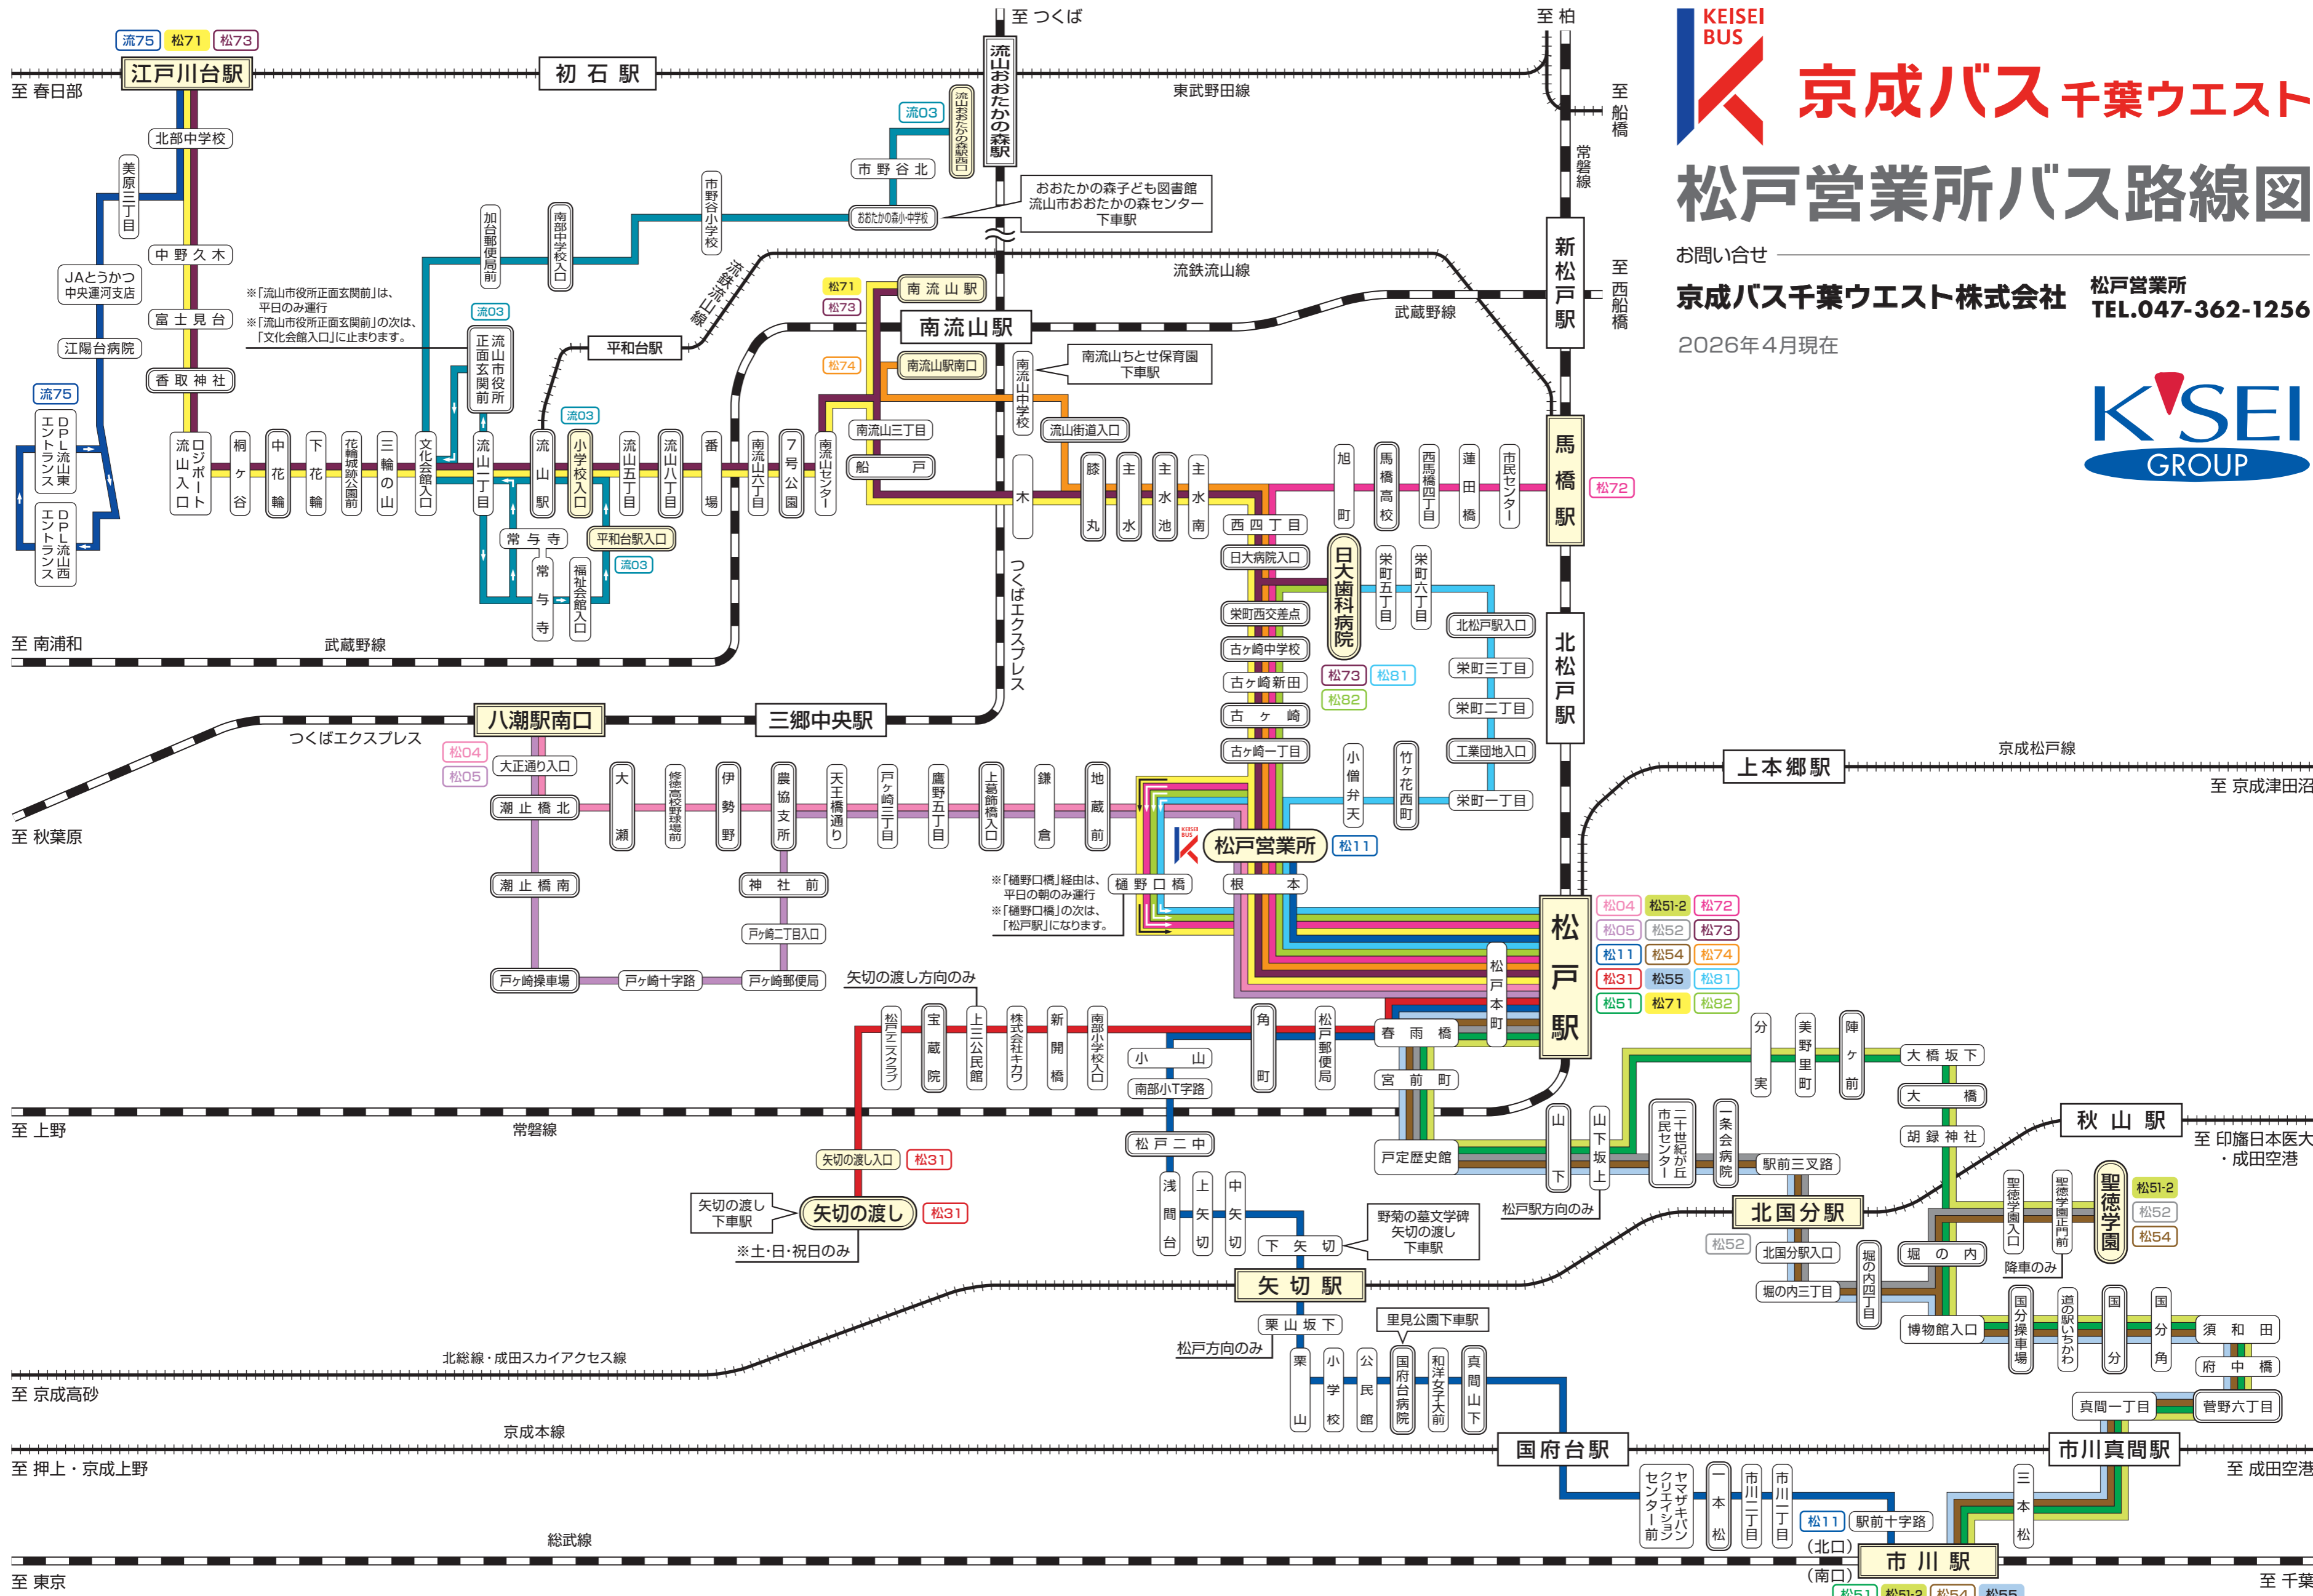

京成バス千葉ウエスト

松戸営業所バス路線図

お問い合わせ

京成バス千葉ウエスト株式会社 松戸営業所 TEL.047-362-1256

2026年4月現在

※「流山市役所正面玄関前」は、平日のみ運行
 ※「流山市役所正面玄関前」の次は、「文化会館入口」に止まります。

※「樋野口橋」経由は、平日の朝のみ運行
 ※「樋野口橋」の次は、「松戸駅」になります。

矢切の渡し方向のみ

※土・日・祝日のみ

- 松04
- 松05
- 松11
- 松31
- 松51
- 松51-2
- 松52
- 松54
- 松55
- 松71
- 松72
- 松73
- 松74
- 松81
- 松82

至 南浦和

至 秋葉原

至上野

至 京成高砂

至 押上・京成上野

至 東京

至 船橋

至 西船橋

至 京成津田沼

至 印旛日本医大・成田空港

至 成田空港

至 千葉