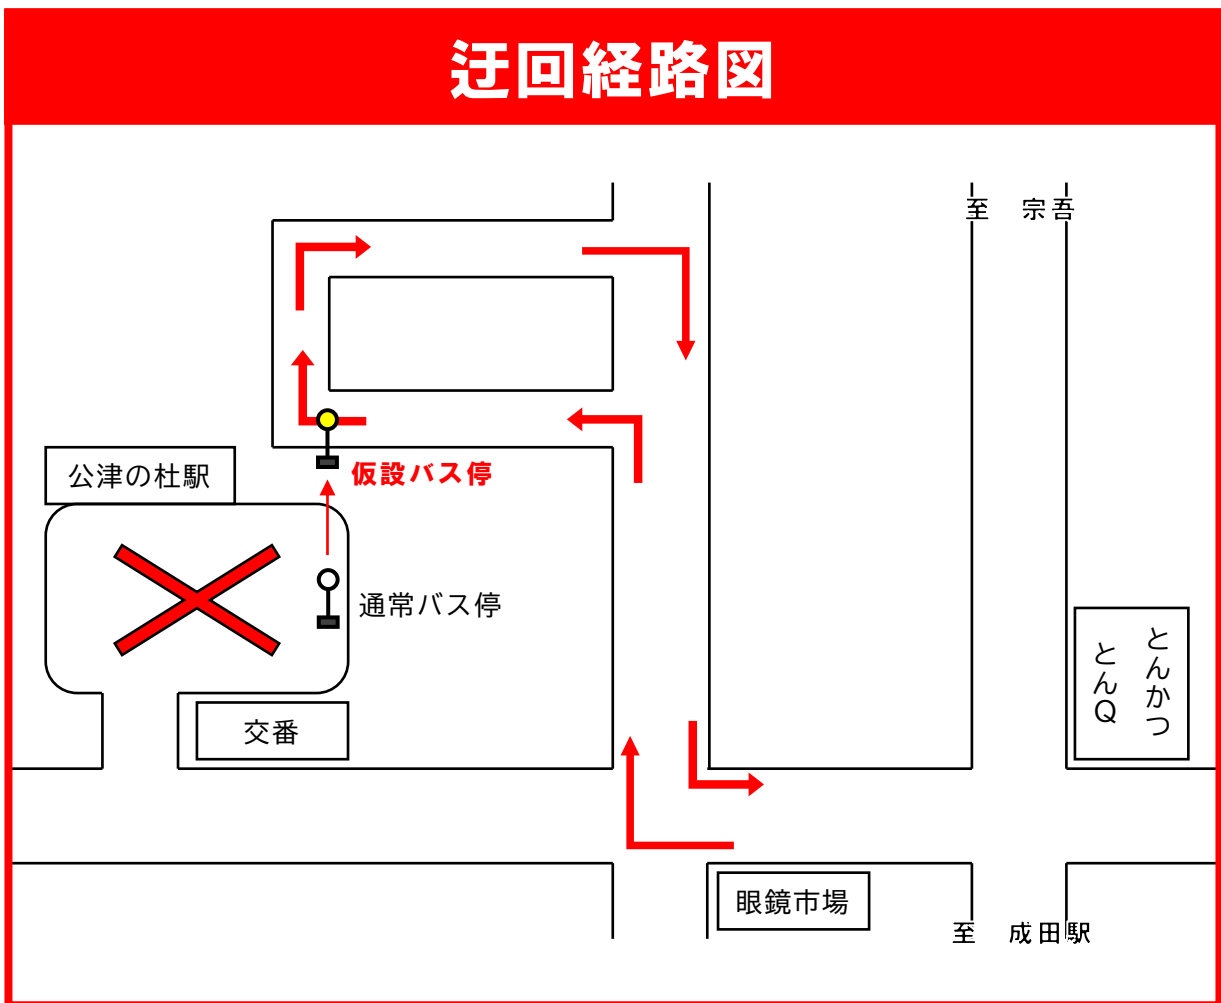

お知らせ

お客様各位

いつもご利用いただきまして誠にありがとうございます。

「そらみなとフェス」開催に伴い、公津の杜駅バス停留所は下記の期間仮設バス停留所に移動いたしますので、ご注意願います。

記

日時：2026年5月4日（月）～6日（水）の終日

場所：公津の杜駅

該当路線：宗吾線

公津の杜駅～イオンモール成田線

成田市コミュニティバス 北須賀ルート

以上

京成バス千葉イースト（株）成田営業所

【問い合わせ】 0476-22-0783